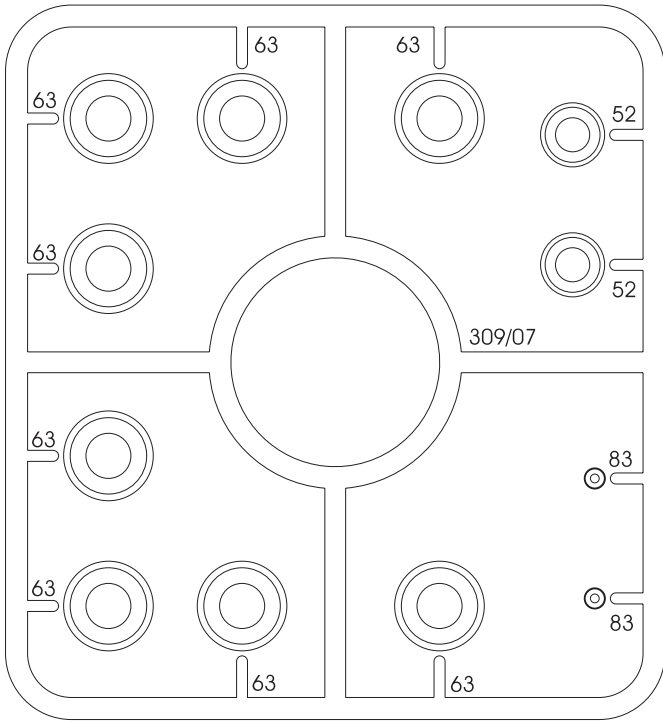

Accessoires assortis | Available accessories | Empfohlenes Zubehör