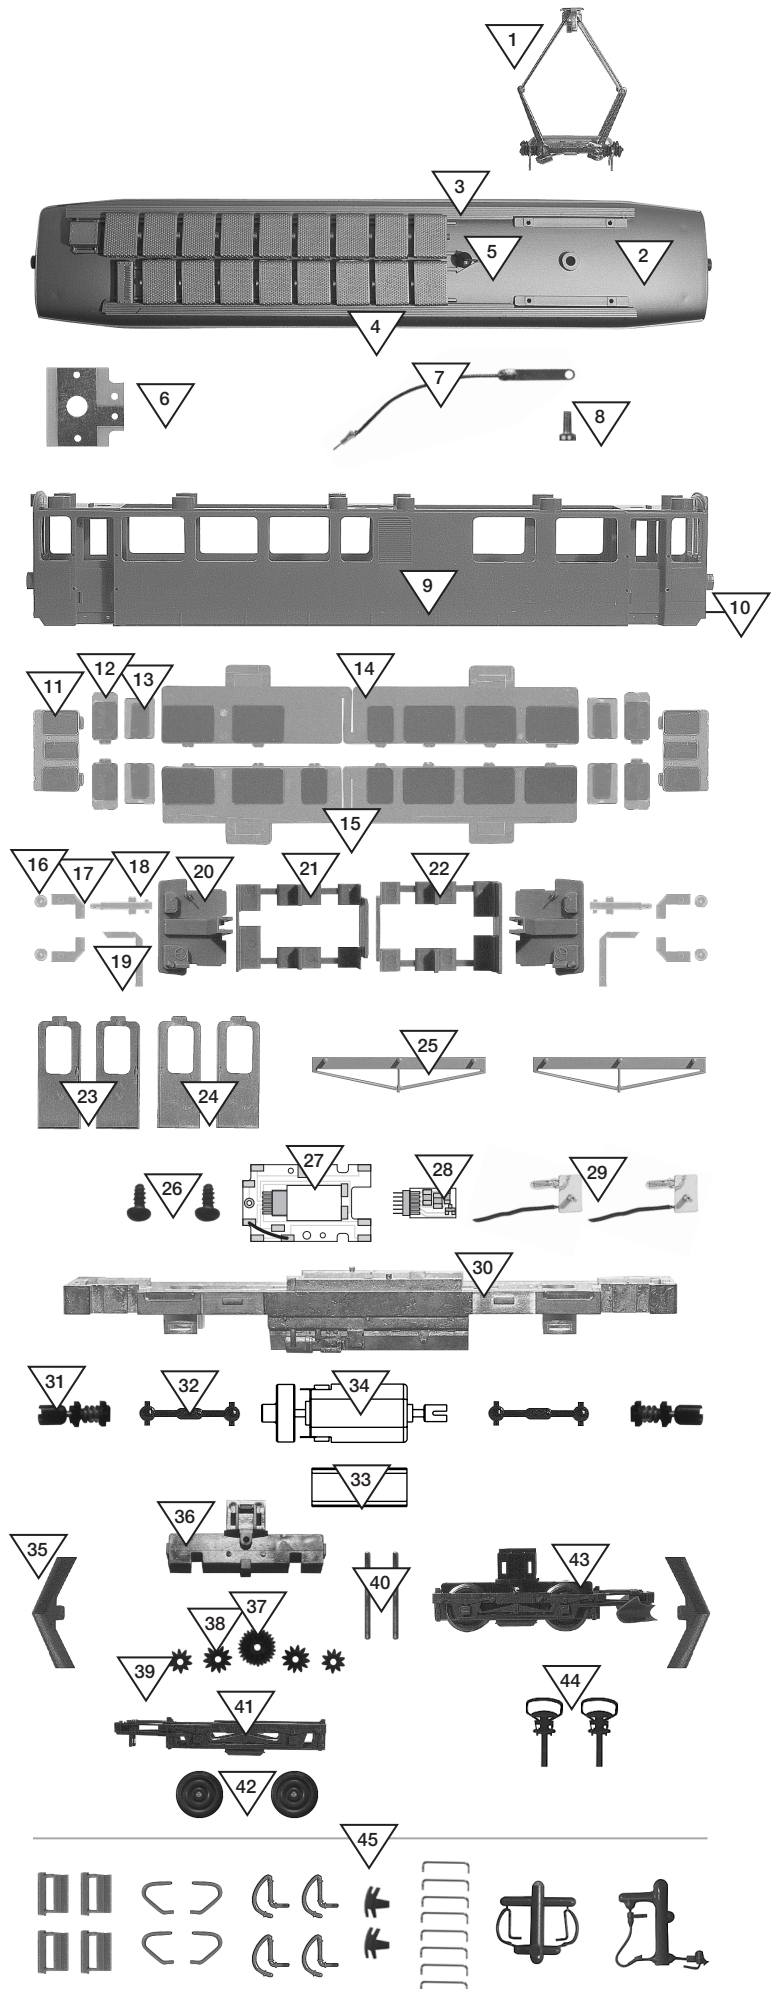

?	Best.Nr.	Ersatzteil/e
1	5000 913	Stromabnehmer
2	1268 000 203	Dach unbestückt
	1268 000 200	Dach komplett o. Abb.
3	1068 027 000	Dachlaufsteg lang
4	1068 026 000	Dachlaufsteg kurz
5	1068 032 000	Dachisolator
6	1268 038 370	Leiterplatte Dach
7	1258 034 000	Dachkontakt
8	1255 000 000	Befestigungsschraube
9	1268 131 102	Gehäuse RhB 31 bedruckt
	1268 *__ 102	Gehäuse ? bedruckt
	1268 131 100	Gehäuse RhB 31 komplett o. Abb.
	1268 *__ 100	Gehäuse ? komplett o. Abb.
10	1066 023 000	Übergangsblech RhB 30, 31, 32, 34
	1068 041 000	Übergangsblech RhB 33 o. Abb.
11	1268 007 789	Stirnfenster
12	1268 006 780	Seitenfenster
13	1268 020 780	Türfenster
14	1268 004 780	Fensterstreifen RhB 31-34 6F
	1268 051 780	Fensterstreifen RhB 30 6F
15	1268 005 781	Fensterstreifen RhB 31-34 7F
	1268 052 781	Fensterstreifen RhB 30 7F
16	1068 024 000	Stirnlinse Wagenkasten
17	1068 015 000	Leuchtstab Stirnseite
18	1068 025 000	Leuchtstab Dach RhB 30, 31, 32, 34
	1068 042 000	Leuchtstab Dach gekürzt RhB 33 o. Abb.
19	1068 016 000	Leuchtstab senkrecht
20	1268 018 019	Führerstand komplett
21	1068 033 000	Inneneinrichtung 1. Klasse
22	1068 034 000	Inneneinrichtung 2. Klasse
23	1268 008 000	Türeinsatz links
24	1268 009 000	Türeinsatz rechts
25	1068 017 000	Sprengwerk grau
	1068 017 009	Sprengwerk schwarz
26	5069 000 000	Blechschraube für Platine
27	1268 036 370	Leiterplatte Motor
28	1200 000 370	Analogleiterplatte
29	1261 028 370	Leiterplatte Licht
	5133 000	Ersatzglühbirne o. Abb.
30	1268 000 311	Lokrahmen geschwärzt
	1268 000 330	Chassis komplett o. Abb.
31	1259 000 425	Schneckenwelle
32	1068 031 000	Kardanwelle schwarz
33	1062 072 000	Motorauflage
34	5958 330	Motor komplett
35	1068 013 000	Bahnräumer grau
	1068 013 009	Bahnräumer schwarz
36	1268 000 410	Getriebe komplett
	1068 014 000	Radschleifer o. Abb.
37	1065 075 000	Schneckenrad z=18/12 m=0,4
38	1061 013 000	Zahnrad z=12 m=0,4
39	1065 072 000	Zahnrad z=10 m=0,4
40	1070 008 000	Achse (für Drehgestellaufhängung)
41	1068 012 000	Drehgestellblende grau
	1068 012 009	Drehgestellblende schwarz
42	5268 000	Radsatz für komplette Lok
43	1268 000 420	Drehgestell komplett
44	5350 100	Standardkupplungen grau
	5355 100	Standardkupplungen schwarz
45	4568 155 1	Zurüstbeutel rot
	4568 160 1	Zurüstbeutel gelb