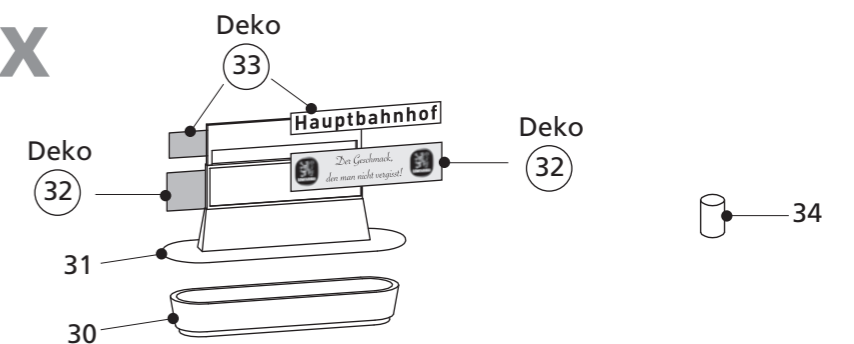

## Variante für Bahnsteig mit Überdachung Platform with roof

A+B

7

4x

8

Ersatzteile  
direkt bei Auhagen  
GmbH!

Änderungen vorbehalten