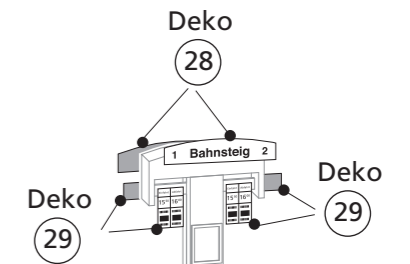

## Variante für Bahnsteig ohne Überdachung Platform without roof

A+B

## Variante für Bahnsteig mit Überdachung Platform with roof

A+B

7

4x

8

Ersatzteile  
direkt bei Auhagen  
GmbH!

Änderungen vorbehalten