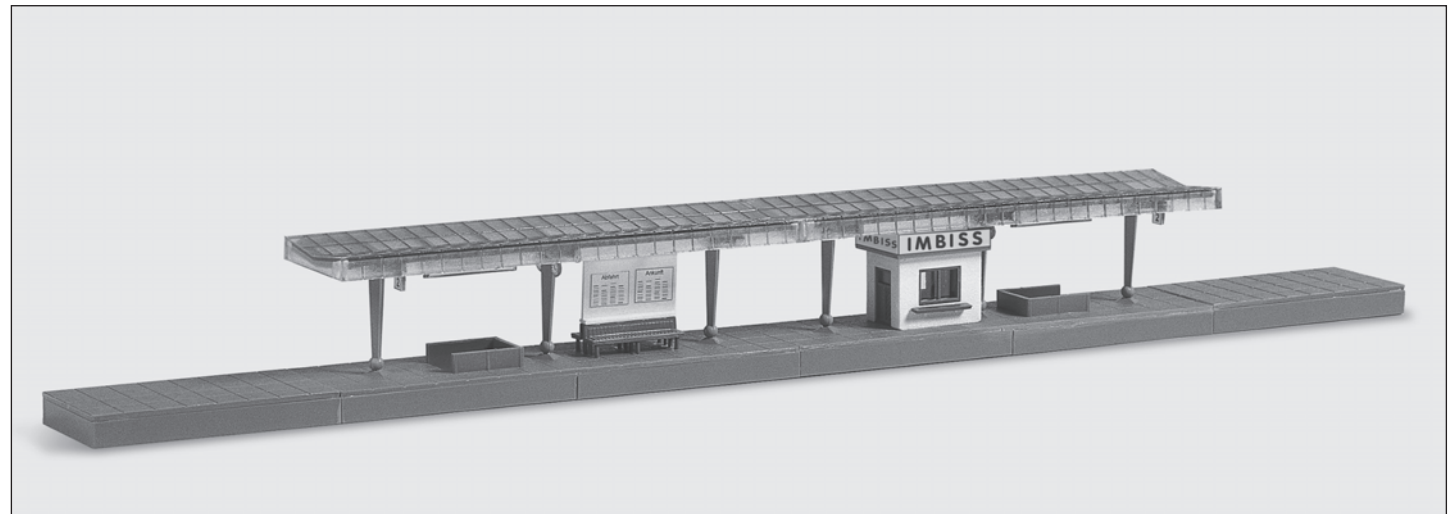

N

14 459
Bahnsteig

Vorderseite

Auhagen

Rückseite

Auhagen GmbH
OT Hüttengrund 25
D-09496 Marienberg/Erzgeb.
Fon: +49 (0) 3735 668466
info@auhagen.de