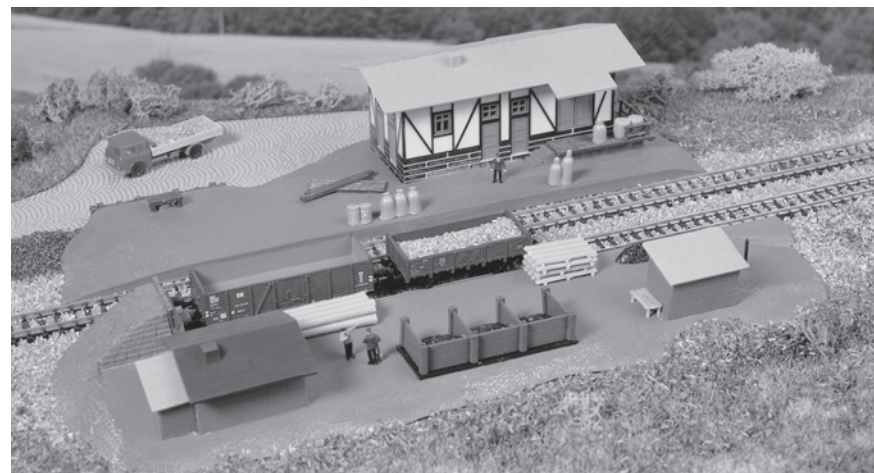

N

14 459
Bahnsteig

Vorderseite

Auhagen

Rückseite

Auhagen GmbH
OT Hüttengrund 25
D-09496 Marienberg/Erzgeb.
Fon: +49 (0) 3735 668466
info@auhagen.de