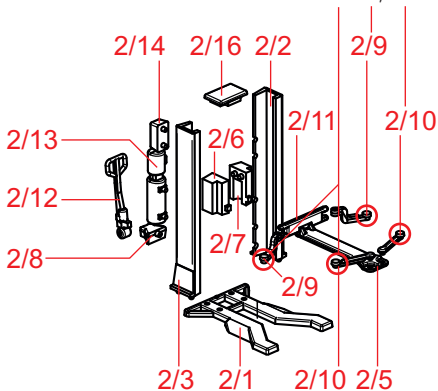

Art. Nr. 180979

EINSÄULENHEBEBÜHNE

ONE-COLUMN CAR LIFT
PONT ÉLÉVATEUR À UNE COLONNE
HEFBRUG MET EEN ZUIL

Bemalungshinweis, schwarz
Painting instruction, black
Instruction de coloration, noir
Schilderadviezen, zwart