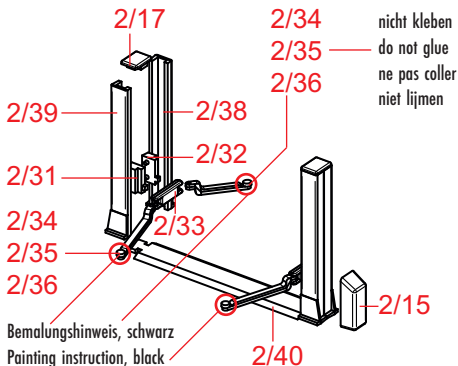

Art. Nr. 180980

ZWEISÄULENHEBEBÜHNE

TWO-COLUMN CAR LIFT

PONT ÉLEVATEUR À DEUX COLONNES

HEFBRUG MET TWEE ZUILEN

Bemalungshinweis, schwarz
Painting instruction, black
Instruction de coloration, noir
Schilderadviezen, zwart