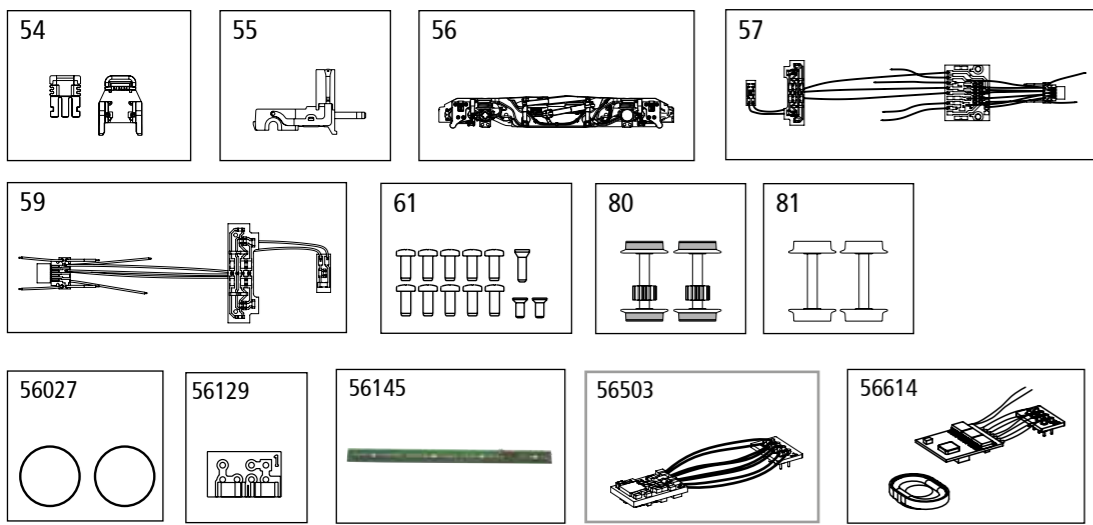

ERSATZTEILE TRIEBZUG BR 440

Spare parts · Pièces détachées · Parti di ricambio · Repuestos · 配件
Reserveonderdelen · Części zamienne · Запасные части · Náhradní díly

包装及说明书内包含重要信息, 请保留备用

21627 Gleichstrom DC 0-12 V ---

Endwagen A + B / top car A + B / Voiture pilote A + B / 车头A+B

Mittelwagen / middle car / Voiture intermédiaire / 长卡