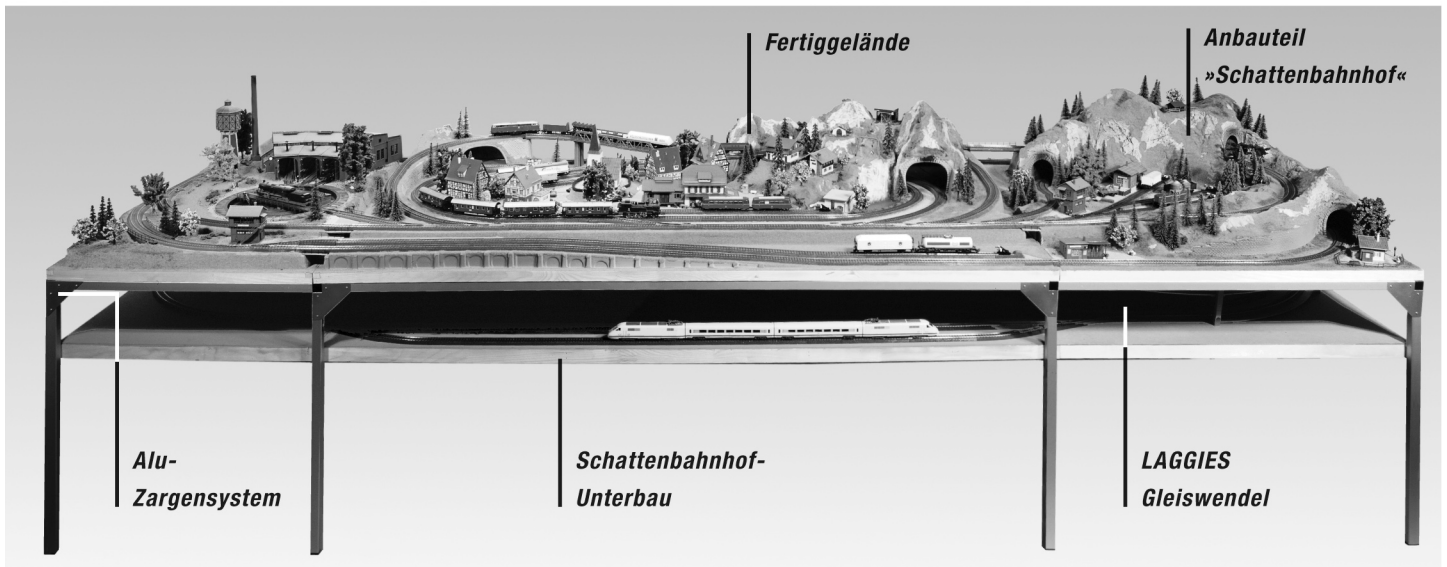

59604
Gleisplan
für das Fertiggelände
81604 »Tannau«
19.10.2012

... wie im Original

NOCH GmbH & Co Modellspielwarenfabrik
Postfach 1454, D-88239 Wangen
Internet: www.noch.de oder www.noch.com

**Für mehr Stabilität Ihrer Modellbahnanlage:
Das NOCH Alu-Zargensystem**

Das System aus eloxierten Aluminium-Profilen ist äußerst stabil, dabei sehr leichtgewichtig und damit das ideale Standsystem für Ihre

Modellbahnanlage. Das 78 cm hohe Alu-Zargensystem ist variabel in der Größe und eignet sich für alle Fertiggelände und den nachträglichen Ausbau mit Anbauteilen genauso wie für alle TERRA-FORM Anlagen-Bausätze.

Das System ist konstruktiv vorbereitet für den Einbau des NOCH Schattenbahnhof-Systems.

Lieferform: Auf Länge zugeschnittene Aluminium-Profile und Verbindungselemente zum Selbst-Zusammenbau, inkl. Bauanleitung.

Im Kapitel »Basteln und Gestalten – nützliches Zubehör« weiter vorn in diesem Katalog finden Sie weitere Angebote zum Alu-Zargensystem wie z. B. das Alu-Zargensystem, das wir nach Ihren individuellen Größenangaben für Sie anfertigen.