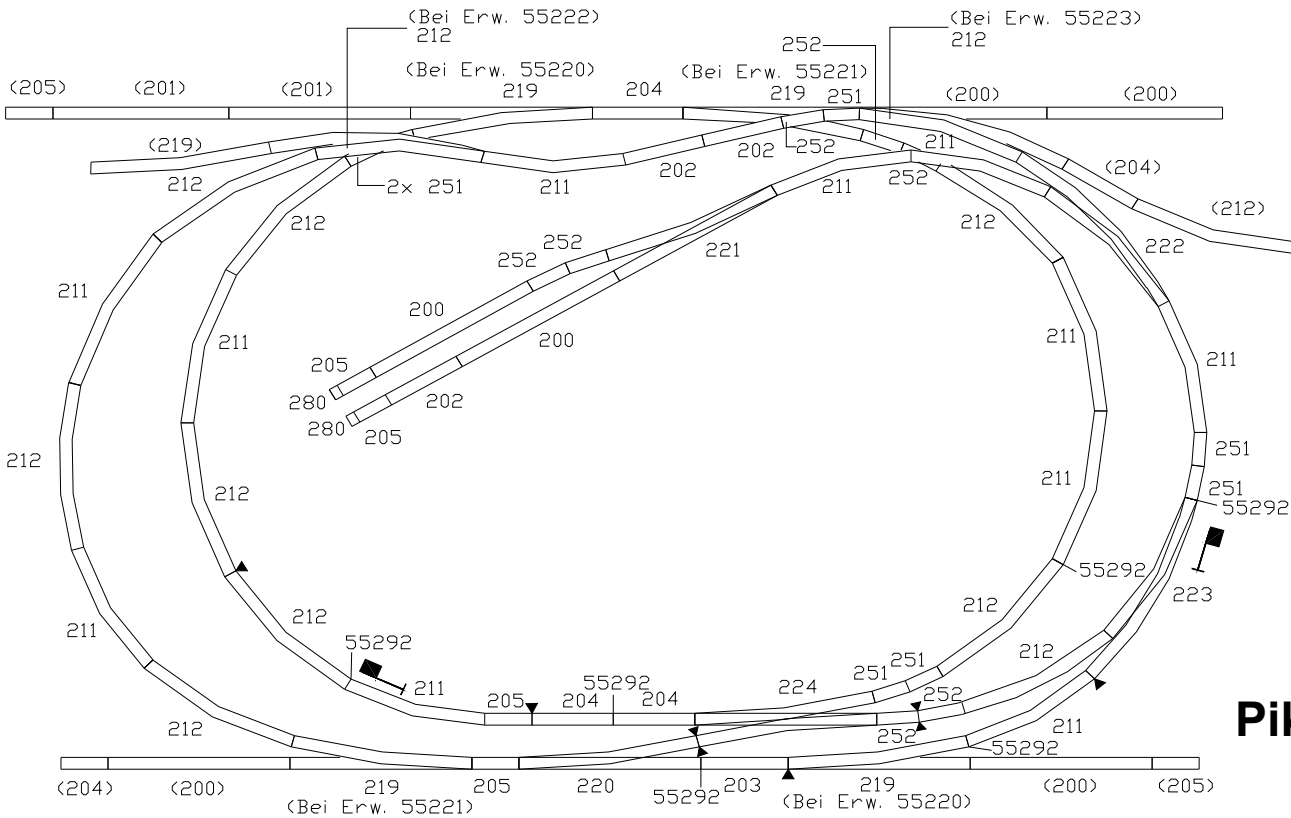

59604
Gleisplan
für das Fertiggelände
81604 »Tannau«
19.10.2012

... wie im Original

NOCH GmbH & Co Modellspielwarenfabrik
Postfach 1454, D-88239 Wangen
Internet: www.noch.de oder www.noch.com

55200	6
55202	3
55203	1
55204	3
55205	4
55211	11
55212	11
55251	7
55252	7
55219	4
55220	1
55221	1
55222	1
55223	1
55224	1
55280	1
55261	1
55262	2
55271	6
55292	2
55291	1P

Piko A-Gleis

Gleistrennung / Isolierschienenverbinder 55291
Schienenverbinder mit Anschlußkabel
Signale frei wählbar / Hersteller