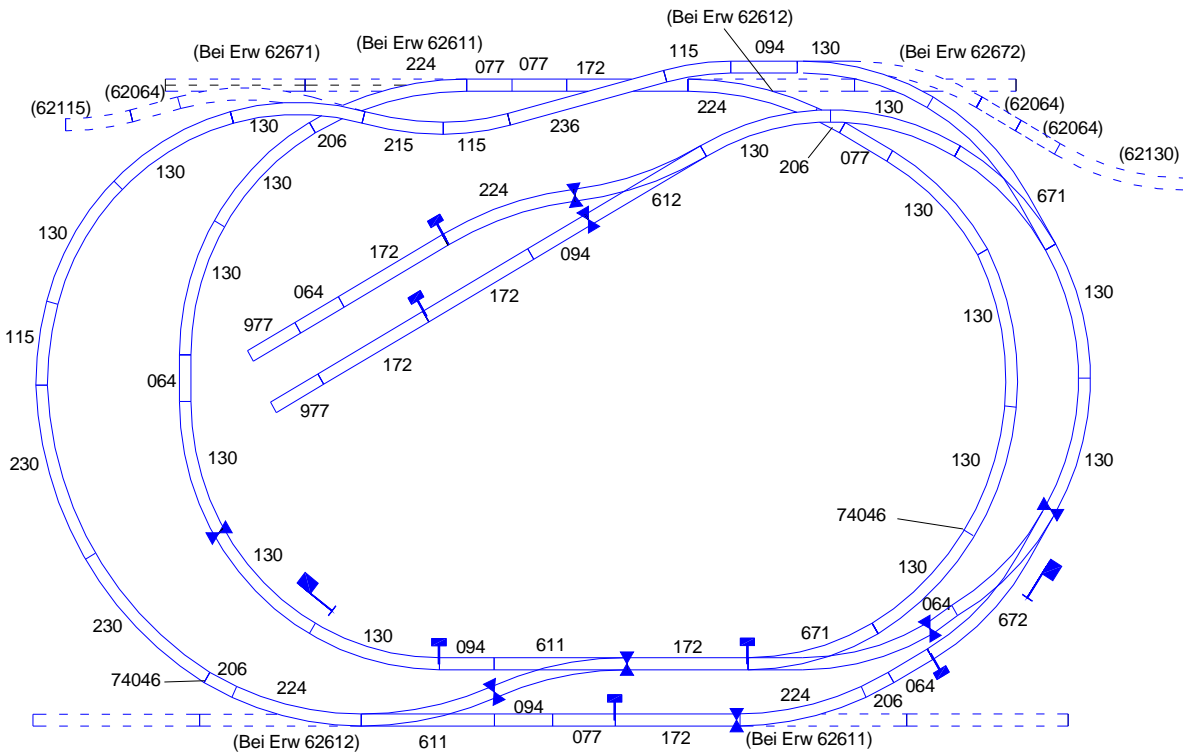

62064	4
62077	4
62094	4
62172	6
62115	6
62130	17
62206	4
62215	1
62224	5
62230	2
62236	1
62611	2
62612	1
62671	2
62672	1
62977	2
74030	1P
74040	1
74043	2
74046	2
74491	6
72090	4
76391	2
72720	2
72730	1

Signal Nr. 76391
Anschlussklemme Nr. 74040 einpolig
Isolierschienenverbinder Nr. 74030

Trix C-Gleis