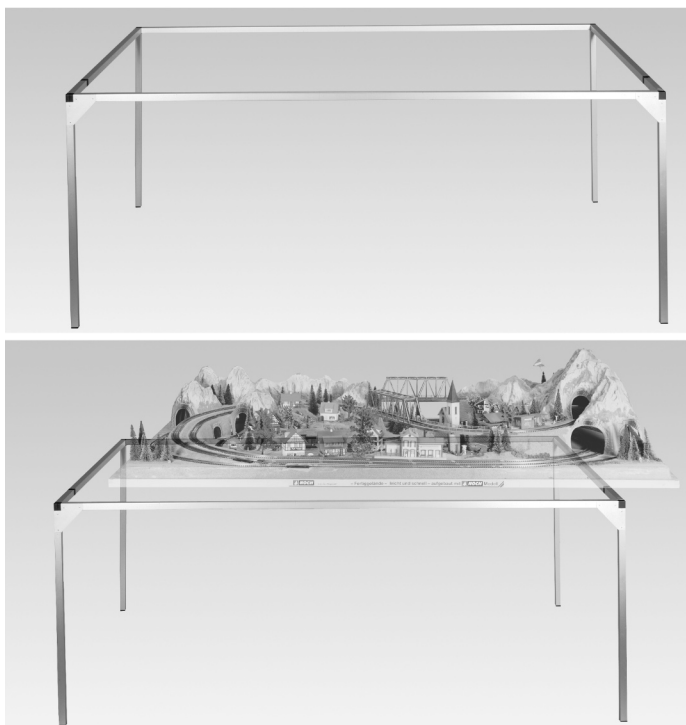

**Für mehr Stabilität Ihrer Modellbahnanlage:
Das NOCH Alu-Zargensystem**

Das System aus eloxierten Aluminium-Profilen ist äußerst stabil, dabei sehr leichtgewichtig und damit das ideale Standsystem für Ihre