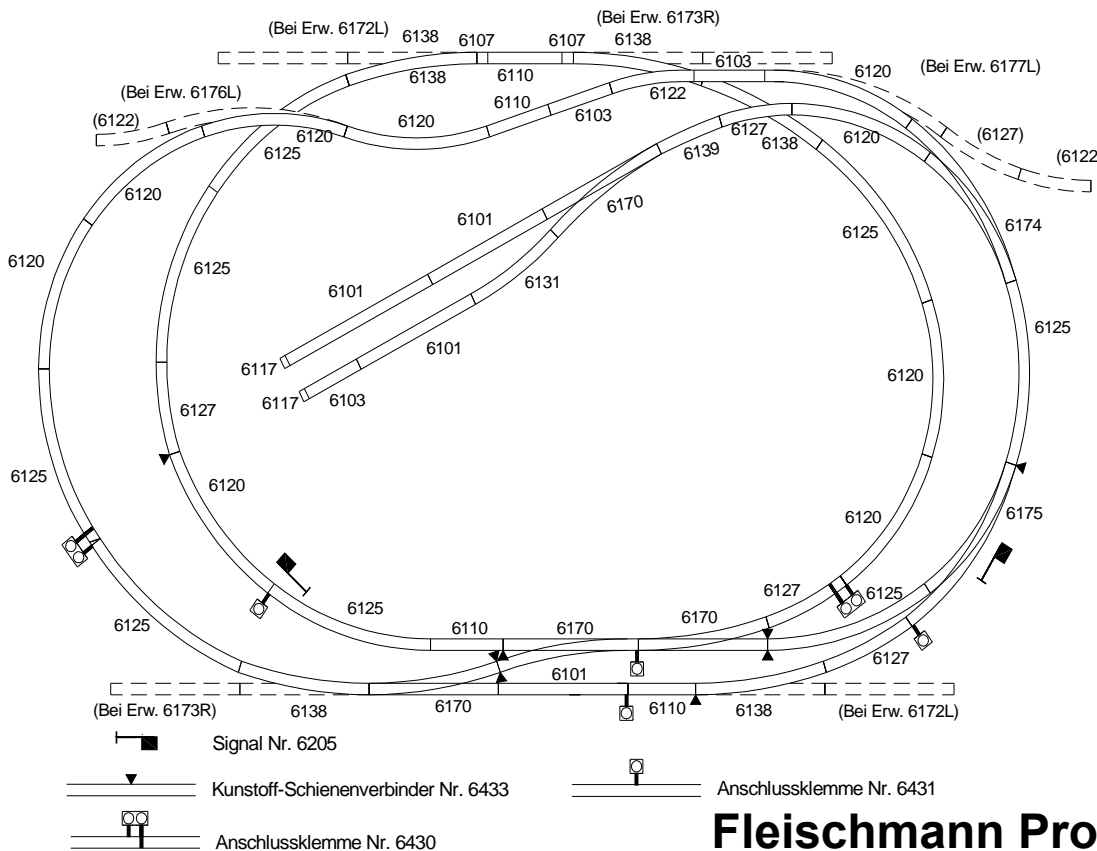

6101	6
6103	3
6107	2
6110	4
6117	2
6120	9
6122	1
6125	8
6127	4
6131	1
6138	5
6139	1
6170L	4
6174L	1
6175R	1
6430	2
6431	4
6433	1 P.
6940	2
6941	1
6205	2
6920	3
6921	2
6927	1
9401	4
644210	1
644110	5

Fleischmann Profi

Die Weichen der Abstellgleise können durch Entfernen der äußeren Drahtbrücken in zweiseitig wirkende Stop-Weichen verwandelt werden. Dadurch können Loks nach Umstellen der Weichen stromlos abgestellt werden.