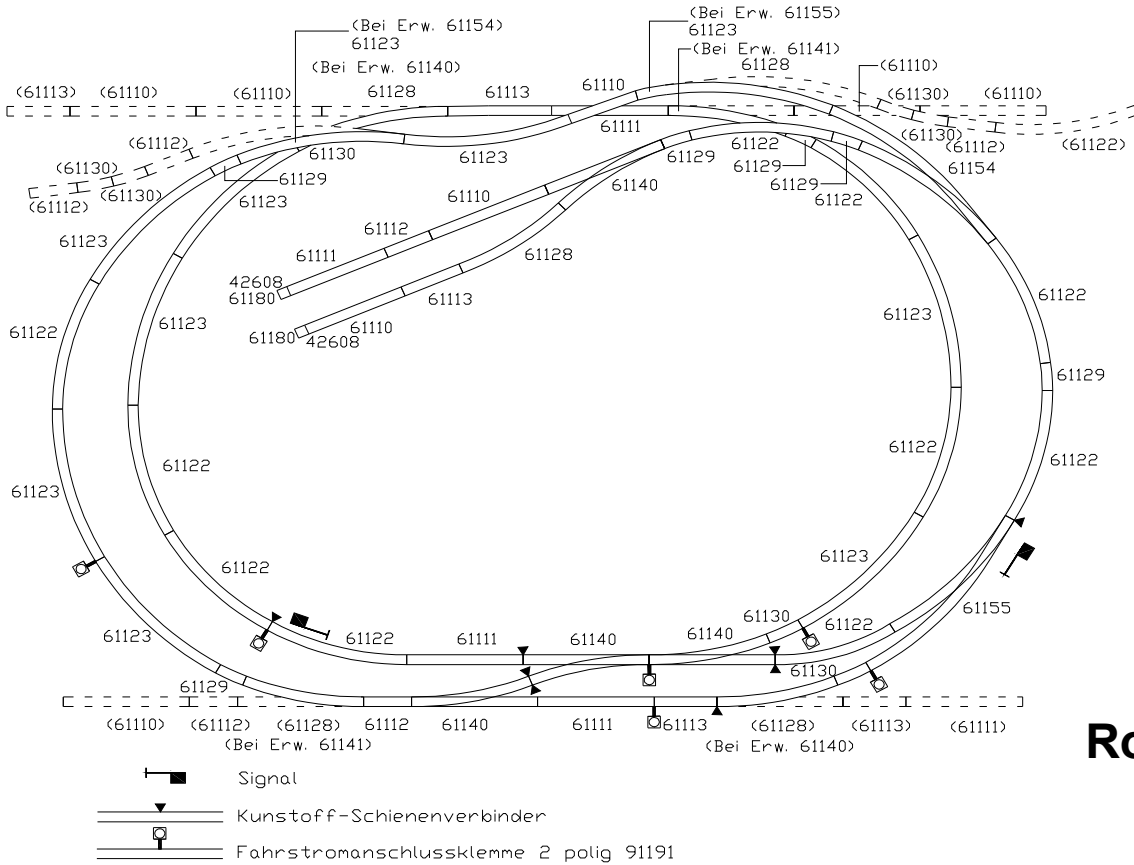

61110	4
61111	3
61112	2
61113	3
61122	10
61123	10
61128	5
61129	6
61130	2
61140	4
61154	1
61155	1
61180	2
42608	2
61191	6
61195	6
61192	1 P.
40020	2
10019	2
10520	2
10524	1

Roco GeoLine