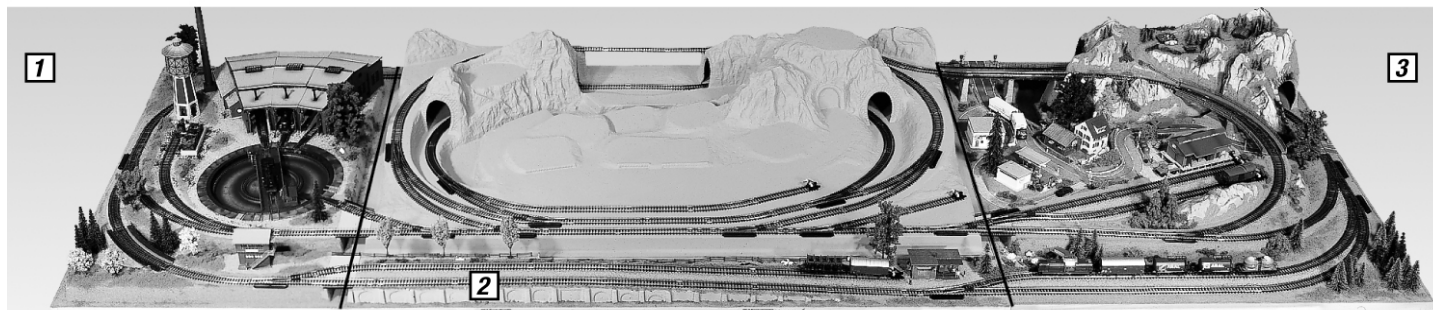

Alu-Zargensystem
100 x 100 oder 120 x 78 cm
62100

Vorsatzportale
TT 48790 (2x)

4 Anbauteil links
»Bahnbetriebswerk«
100 x 120 cm.

Anbauteil ermöglicht den Aufbau einer Drehscheibe mit 6-ständigem Lokschuppen.

HO 81890

Gleispläne
HO 59890

Alu-Zargensystem
100 x 120 x 78 cm
62100

5 Anbauteil rechts
»Schattenbahnhof«
100 x 120 x 36 cm hoch
Rechtes Anbauteil mit interessanter Gleisführung. Das Anbauteil ist für den Ausbau mit dem NOCH Schattenbahnhof-System vorbereitet. Beim Betrieb eines Schattenbahnhofs kann das vorderste Gleis des Anbauteils »Schattenbahnhof« nur als Abstellgleis verwendet werden.

HO 81960

Gleispläne
HO 59960

Vorsatzportale
TT 48790 (3x)

Alu-Zargensystem
100 x 120 x 78 cm
62100

6 Anbauteil links »Seilbahn«
100 x 120 x 40 cm
Imposantes Anbauteil mit langen Tunnelstrecken und Brücke. Für den Einbau einer Brawa-Seilbahn geeignet.

HO 81990

Gleispläne
HO 59990

Vorsatzportale
TT 48790 (3x)

Alu-Zargensystem
100 x 120 x 78 cm
62100

Lieferumfang:

- Alle Anbauteile sind handkoloriert und begrast
- montiert auf stabilem Holzrahmen
- vorgeschchnittene Tunnelunterlagen
- Brücken-Bausatz in HO (soweit erforderlich)
- Gleispläne und Anbaulaschen

Gleispläne
(für alle Anbauteile gültig)

Aufbau in Spur HO:
Märklin® Metall / Kunststoff / C-Gleis, Fleischmann® Modell / Profi, Roco®-Line
(außer Art. Nr. 81990)

Aufbau in Spur TT:
Anbauteile sind TT geeignet, Gleispläne nicht verfügbar

Vorsatzportale
TT 48790 (1x für Grundanlage)

Alu-Zargensystem
70 x 100 oder 120 x 78 cm
62070

2 Anbauteil »Vorfeld«
200 x 20 cm, kürzbar.
Anbauteil mit Ablaufberg verbindet das linke und das rechte seitliche Anbauteil.
HO 81980

3 Anbauteil rechts
100 x 120 x 26 cm hoch, kürzbar auf 100 x 100 cm.
Anbauteil mit reizvollem Landschaftsmotiv, langer Tunnelstrecke und zusätzlichen Rangiergleisen.
HO 81970

1 Anbauteil links »Drehscheibe«
70 x 120 cm, kürzbar auf 70 x 100 cm.
Anbauteil wahlweise verwendbar für eine Drehscheibe oder ein Industrie-Areal mit großzügigen Rangiermöglichkeiten.

HO 81950

Gleispläne für Art. Nr. 81950, 81980 und 81970

HO 59950