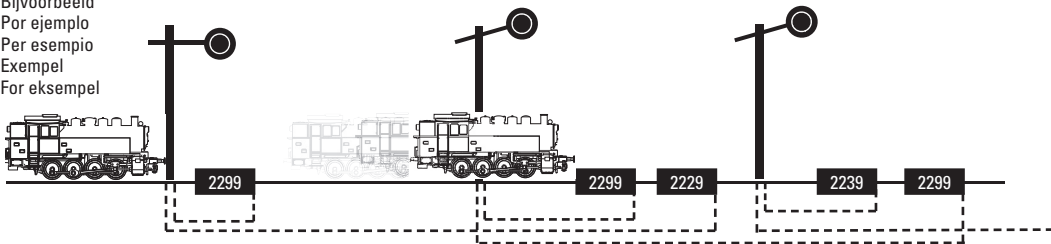

Beispiel
Example
Exemple
Bijvoorbeeld
Por ejemplo
Per esempio
Exempel
For eksempel