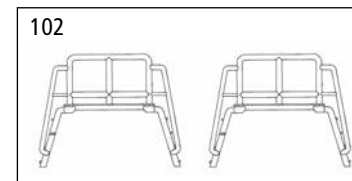

ERSATZTEILE

Spare parts · Pièces détachées · Parti di ricambio
Repuestos · 配件 · Reserveonderdelen · Запасные части

Bei Ersatzteilanforderung bitte immer die vollständige Ersatzteil-Nr. angeben.
Hinweis: Für dieses Modell sind nur die unten aufgeführten Ersatzteile erhältlich!

Please order the wanted spare part with the complete spare part item number.
Note: Only the spare parts listed below are available for this model!

Pour commander des pièces de rechange, ne pas oublier de donner le Numéro d'Article de la pièce demandée.
Note: Seules les pièces demandées sont disponibles pour ce modèle!