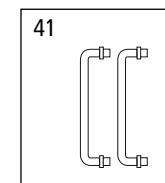

ERSATZTEILE

Spare parts · Pièces détachées · Parti di ricambio
Repuestos · 配件 · Reserveonderdelen · Запасные части

Bei Ersatzteilanforderung bitte immer die vollständige Ersatzteil-Nr. angeben.
Hinweis: Für dieses Modell sind nur die unten aufgeführten Ersatzteile erhältlich!

Please order the wanted spare part with the complete spare part item number.
Note: Only the spare parts listed below are available for this model!

Pour commander des pièces de rechange, ne pas oublier de donner le Numéro d'Article de la pièce demandée.
Note: Seules les pièces demandées sont disponibles pour ce modèle!