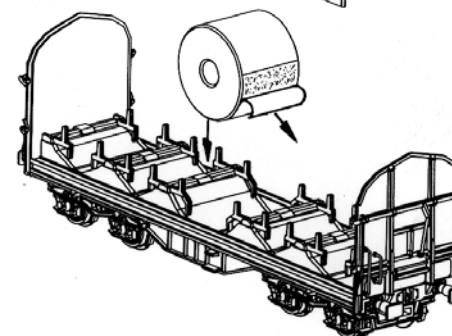

Reserveonderdelen

Ersatzteile · Spare parts · Parti di ricambio · Repuestos

Pièces détachées · Запасные части

Geef bij het bestellen van onderdelen het onderdeelnummer aan.
Let op: Dit model is alleen leverbaar met onderstaande onderdelen!

Bei Ersatzteilanforderung bitte immer die vollständige Ersatzteil-Nr. angeben.
Hinweis: Für dieses Modell sind nur die unten aufgeführten Ersatzteile erhältlich!

Please order the wanted spare part with the complete spare part item number.
Note: Only the spare parts listed below are available for this model!

Lorsque vous commandez des pièces de rechange, veuillez indiquer le numéro de la pièce.
Attention: ce modèle n'est disponible qu'avec les pièces détachées listées ci-dessous!

12

23

47

48

49

50

121

56030

56046

56052

56061

Draaistelwagen Shimmns

Schiebeplanenwagen Shimmns

Sliding Tarp Car Shimmns

Wagon bâché à bogies Shimmns

1

Enkele af-fabriek extra's /
Zurüstteile bereits teilweise as Werk montiert /
Some extras fitted ex works /
Certains extras équipé en usine

3

2