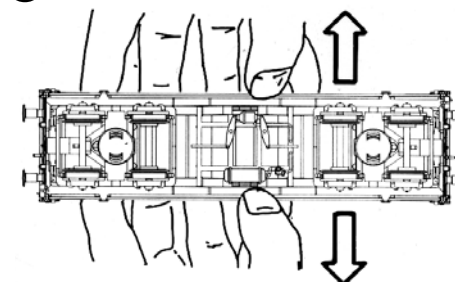

Reserveonderdelen

Ersatzteile · Spare parts · Parti di ricambio · Repuestos

Pièces détachées · Запасные части

Geef bij het bestellen van onderdelen het onderdeelnummer aan.
Let op: Dit model is alleen leverbaar met onderstaande onderdelen!

Bei Ersatzteilanforderung bitte immer die vollständige Ersatzteil-Nr. angeben.
Hinweis: Für dieses Modell sind nur die unten aufgeführten Ersatzteile erhältlich!

Please order the wanted spare part with the complete spare part item number.
Note: Only the spare parts listed below are available for this model!

Lorsque vous commandez des pièces de rechange, veuillez indiquer le numéro de la pièce.
Attention: ce modèle n'est disponible qu'avec les pièces détachées listées ci-dessous!

12

23

47

48

49

50

121

56030

56046

56052

56061

Draaistelwagen Shimmns

Schiebeplanenwagen Shimmns

Sliding Tarp Car Shimmns

Wagon bâché à bogies Shimmns

1

Enkele af-fabriek extra's /
Zurüstteile bereits teilweise as Werk montiert /
Some extras fitted ex works /
Certains extras équipé en usine

3

2