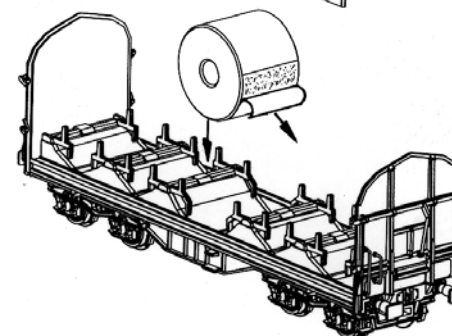

Pièces détachées

Ersatzteile · Spare parts · Parti di ricambio · Repuestos

Reserveonderdelen · Запасные части

Lorsque vous commandez des pièces de rechange, veuillez indiquer le numéro de la pièce.
Attention: ce modèle n'est disponible qu'avec les pièces détachées listées ci-dessous!

Bei Ersatzteilanforderung bitte immer die vollständige Ersatzteil-Nr. angeben.
Hinweis: Für dieses Modell sind nur die unten aufgeführten Ersatzteile erhältlich!

Please order the wanted spare part with the complete spare part item number.
Note: Only the spare parts listed below are available for this model!

Geef bij het bestellen van onderdelen het onderdeelnummer aan.
Let op: Dit model is alleen leverbaar met onderstaande onderdelen!

Wagon bâché à bogies Shimmns

Schiebepanewagen Shimmns

Sliding Tarp Car Shimmns

Draaistelwagen Shimmns

Certains extras équipé en usine /
Zurüüsteile bereits teilweise as Werk montiert /
Some extras fitted ex works /
Enkele af-fabriek extra's