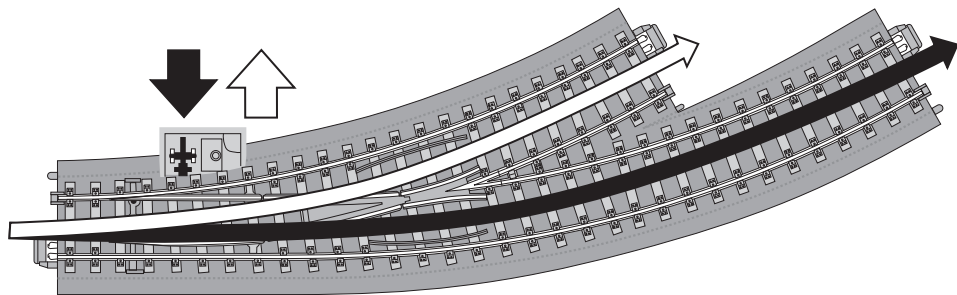

Bogen-Weichen
Curved Turnouts
Aiguillages courbes
Meegebogenwissels
Desvíos curvos
Deviatoi curvi
Böjda växlar
Kurvesporskifter

Hand-Schalthebel serienmäßig
Manual lever is factory installed on all units
Levier de commutation manuel en série
Handle seriematig
Palanca accionamiento manual de serie
Leva per commutazione manuale montata di serie
Seriemässig spak för handmanövrering
Håndomskifterarm er standard

Weichen-Laternen 74470 nachrüstbar
Can be retrofitted with turnout lanterns 74470
Possibilit  d'integrer des lanternes d'aiguillages 74470
Wissellantaarn 74470, opsteekbaar
Farolas a colocar posteriormente 74470
Lanterne per deviatoi 74470 applicabili successivamente
Kan efterr t f reses med v xellyktor 74470
Sporskiftelygter 74470 til eftermontering