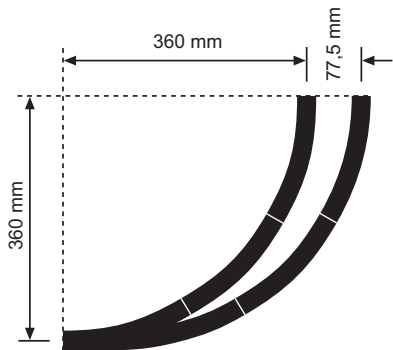

Bogen-Weichen-Kombinationen
Curved turnout combinations
Ensemble d'aiguillages courbes
Combinaties met meegebogen wissels
Combinaciones de desvíos curvos
Combinazioni di deviatoi curvi
Kombinationer för böjda växlar
Kurvesporskifte-kombinationer

4 x 24130