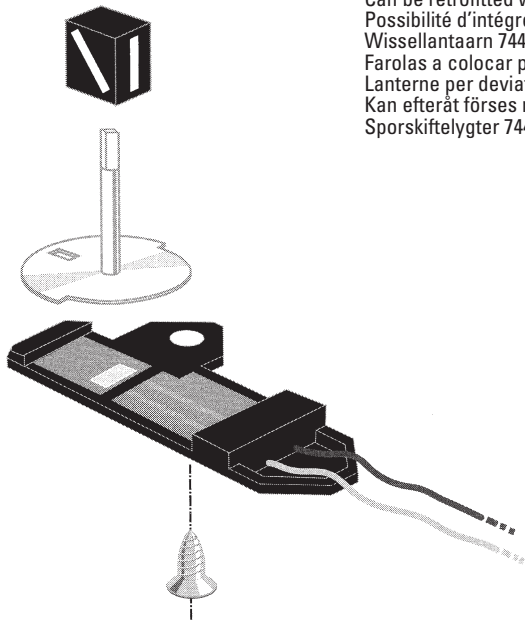

Bogen-Weichen
Curved Turnouts
Aiguillages courbes
Meegebogenwissels
Desvíos curvos
Deviatoi curvi
Böjda växlar
Kurvesporskifter

Hand-Schalthebel serienmäßig
Manual lever is factory installed on all units
Levier de commutation manuel en série
Handle seriematig
Palanca accionamiento manual de serie
Leva per commutazione manuale montata di serie
Seriemässig spak för handmanövrering
Håndomskifterarm er standard

Weichen-Laternen 74470 nachrüstbar
Can be retrofitted with turnout lanterns 74470
Possibilit  d'integrer des lanternes d'aiguillages 74470
Wissellantaarn 74470, opsteekbaar
Farolas a colocar posteriormente 74470
Lanterne per deviatoi 74470 applicabili successivamente
Kan efterr t f reses med v xellyktor 74470
Sporskiftelygter 74470 til eftermontering