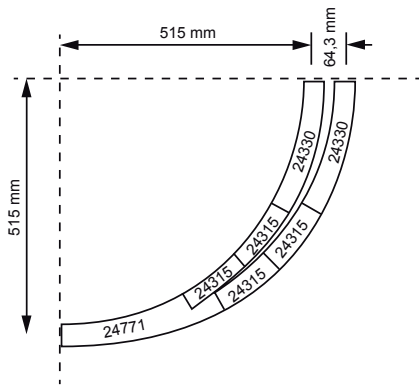

Bogen-Weichen-Kombination
Curved turnout combination
Ensemble d'aiguillages courbe
Combinaties met meegebogen wissel
Combinaciones de desvíos curvo
Combinazioni di deviatori curvi
Kombinationer för böjda växlar
Kurvesporskifte-kombinationer