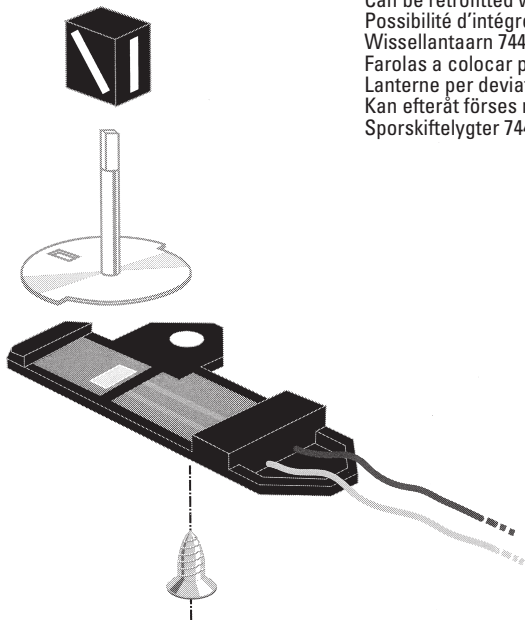

# märklin

---

H0

**Bogen-Weichen**  
**Curved Turnouts**  
**Aiguillages courbes**  
**Meegebogenwissels**  
**Desvíos curvos**  
**Deviatoi curvi**  
**Böjda växlar**  
**Kurvesporskifter**

---

**24771, 24772**

Hand-Schalthebel serienmäßig  
Manual lever is factory installed on all units  
Levier de commutation manuel en série  
Handle seriematig  
Palanca accionamiento manual de serie  
Leva per commutazione manuale montata di serie  
Seriemässig spak för handmanövrering  
Håndomskifterarm er standard