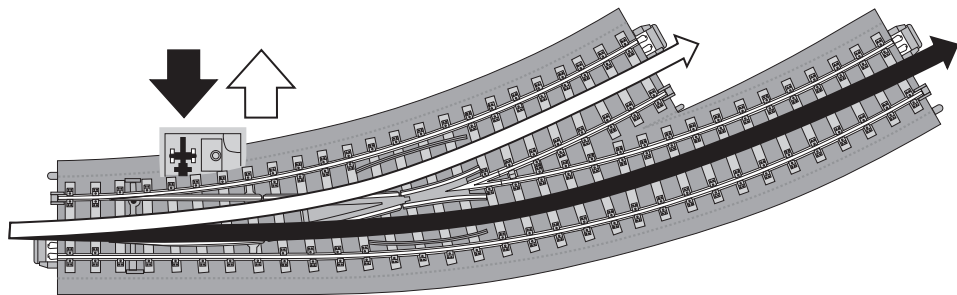

# märklin

---

H0

**Bogen-Weichen**  
**Curved Turnouts**  
**Aiguillages courbes**  
**Meegebogenwissels**  
**Desvíos curvos**  
**Deviatoi curvi**  
**Böjda växlar**  
**Kurvesporskifter**

---

**24771, 24772**

Hand-Schalthebel serienmäßig  
Manual lever is factory installed on all units  
Levier de commutation manuel en série  
Handle seriematig  
Palanca accionamiento manual de serie  
Leva per commutazione manuale montata di serie  
Seriemässig spak för handmanövrering  
Håndomskifterarm er standard