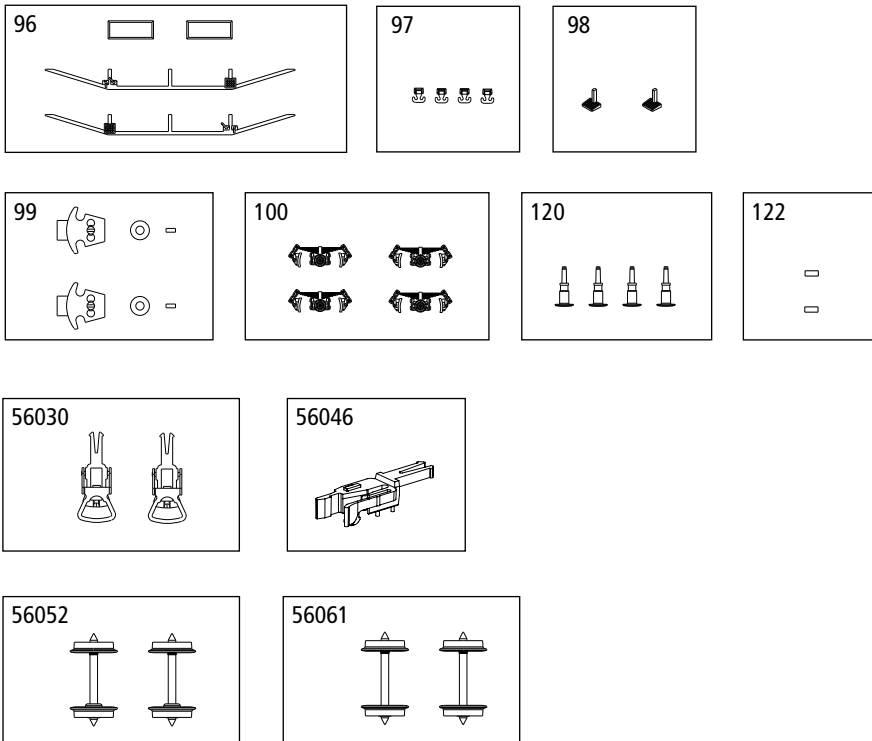

ERSATZTEILE

Spare parts · Pièces détachées · Parti di ricambio

Repuestos · 配件 · Reserveonderdelen · Запасные части

Bei Ersatzteilanforderung bitte immer die vollständige Ersatzteil-Nr. angeben.
Hinweis: Für dieses Modell sind nur die unten aufgeführten Ersatzteile erhältlich!

Please order the wanted spare part with the complete spare part item number.
Note: Only the spare parts listed below are available for this model!

Pour commander des pièces de rechange, ne pas oublier de donner le Numéro d'Article de la pièce demandée.
Note: Seules les pièces demandée sont disponibles pour ce modèle!