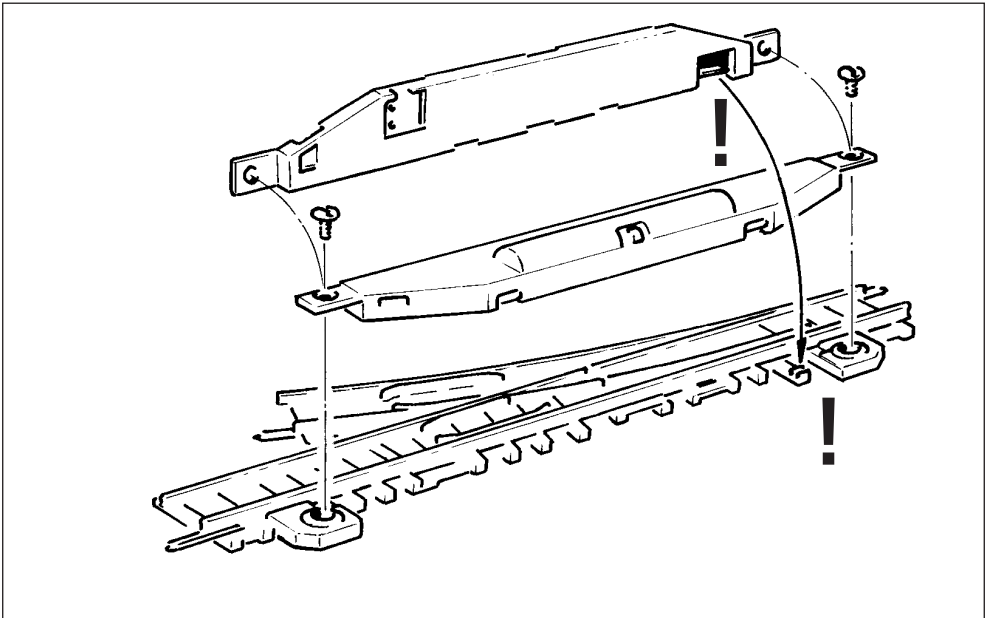

Roco

32418

32419

Weichenantrieb Spur H0e/TT
Turnout Drive H0e/TT-gauge
Moteur d'aiguilles H0e/TT

Kabel-Stecker-Montage
Cable-plug connector attachment

Montage d'une fiche plate à un câble plat du système de câblage ROCO