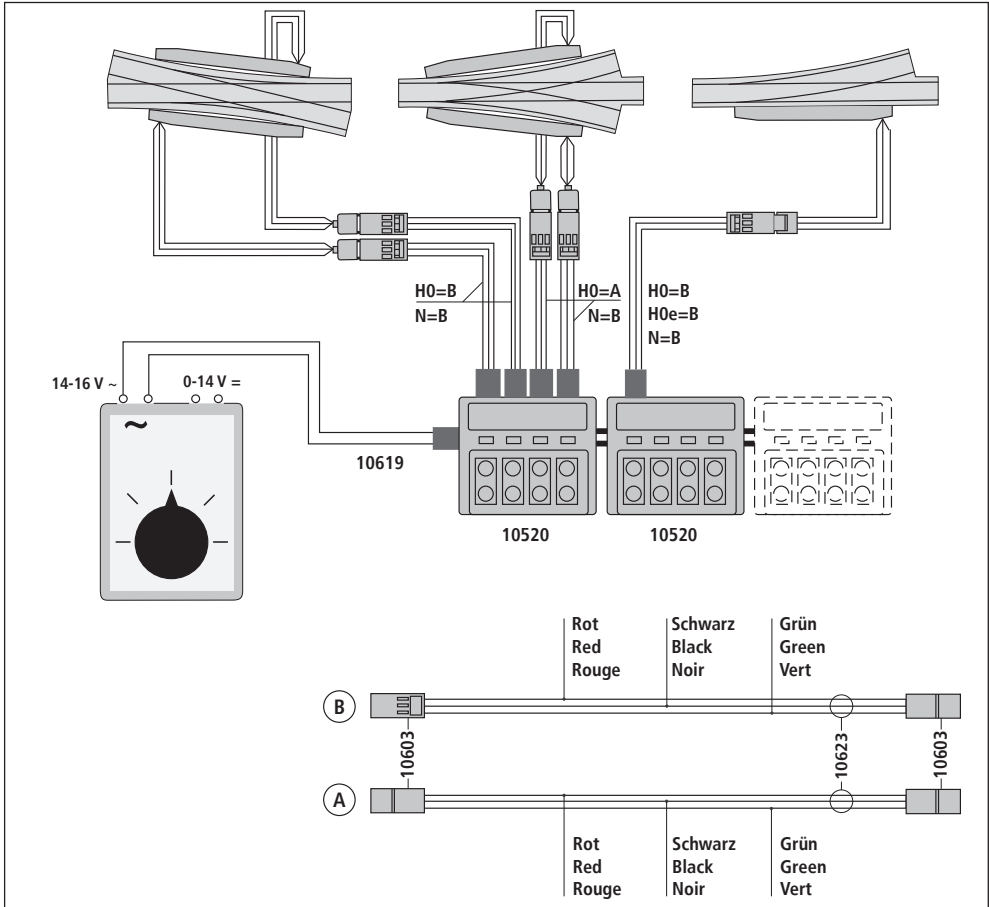

Roco

32418

32419

Weichenantrieb Spur H0e/TT
Turnout Drive H0e/TT-gauge
Moteur d'aiguilles H0e/TT

Kabel-Stecker-Montage
Cable-plug connector attachment

Montage d'une fiche plate à un câble plat du système de câblage ROCO