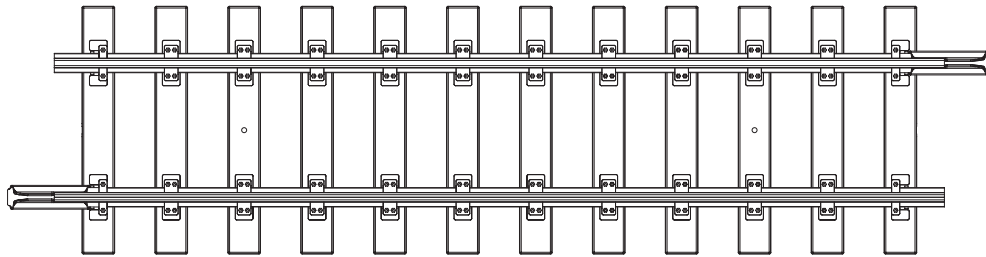

#35281

Bahnübergang mit Eingleisfunktion Rerailer / Grade Crossing

35281-0121.050

2x 35281-0122.350

35200

2x 35281-0221.300

2x 99999-81-1046

2x 35281-0222.300

35281-0221.300

35281-0222.300

wahlweise/optional

35281-0222.300

35281-0221.300

35281-90-7000