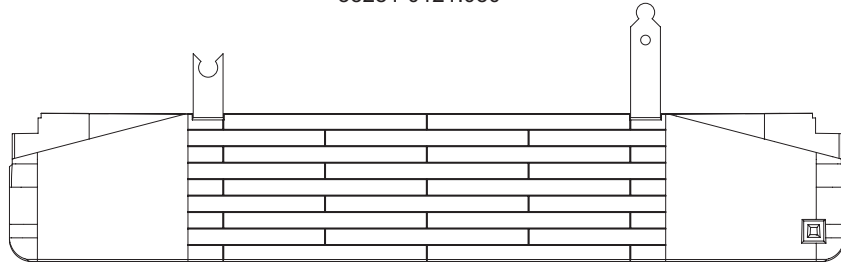

#35281

Bahnübergang mit Eingleisfunktion Rerailer / Grade Crossing

35281-0121.050

2x 35281-0122.350

35200

2x 35281-0221.300

2x 99999-81-1046

2x 35281-0222.300