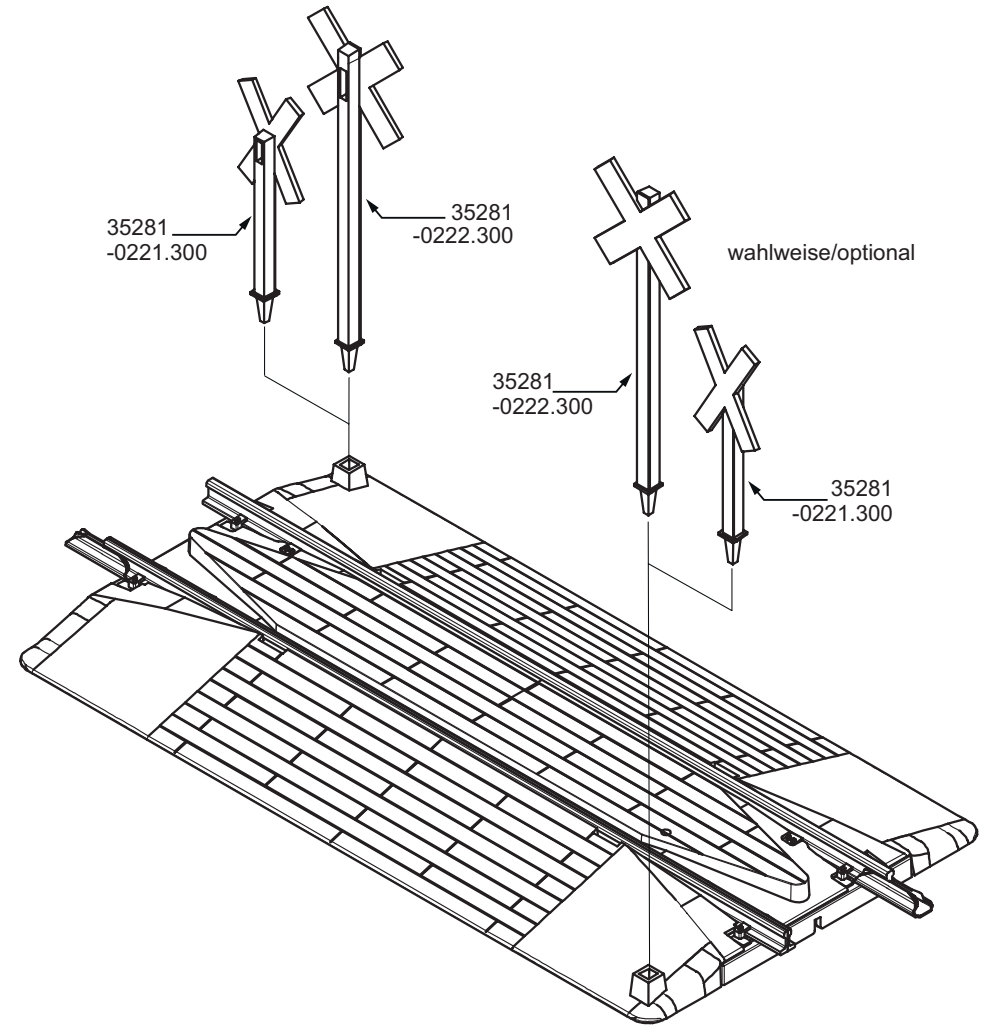

#35281

Bahnübergang mit Eingleisfunktion Rerailer / Grade Crossing

35281-0121.050

2x 35281-0122.350

35200

2x 35281-0221.300

2x 99999-81-1046

2x 35281-0222.300

35281-0221.300

35281-0222.300

wahlweise/optional

35281-0222.300

35281-0221.300

35281-90-7000