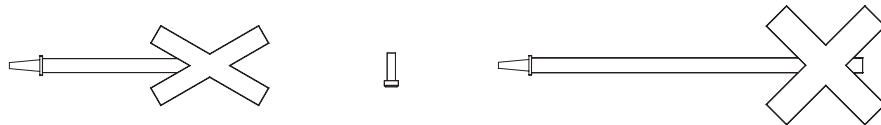

#35281

Bahnübergang mit Eingleisfunktion Rerailer / Grade Crossing

35281-0121.050

2x 35281-0122.350

35200

2x 35281-0221.300

2x 99999-81-1046

2x 35281-0222.300