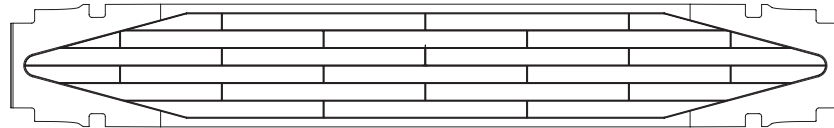

#35281

Bahnübergang mit Eingleisfunktion Rerailer / Grade Crossing

35281-0121.050

2x 35281-0122.350

35200

2x 35281-0221.300

2x 99999-81-1046

2x 35281-0222.300

35281-0221.300

35281-0222.300

wahlweise/optional

35281-0222.300

35281-0221.300

35281-90-7000