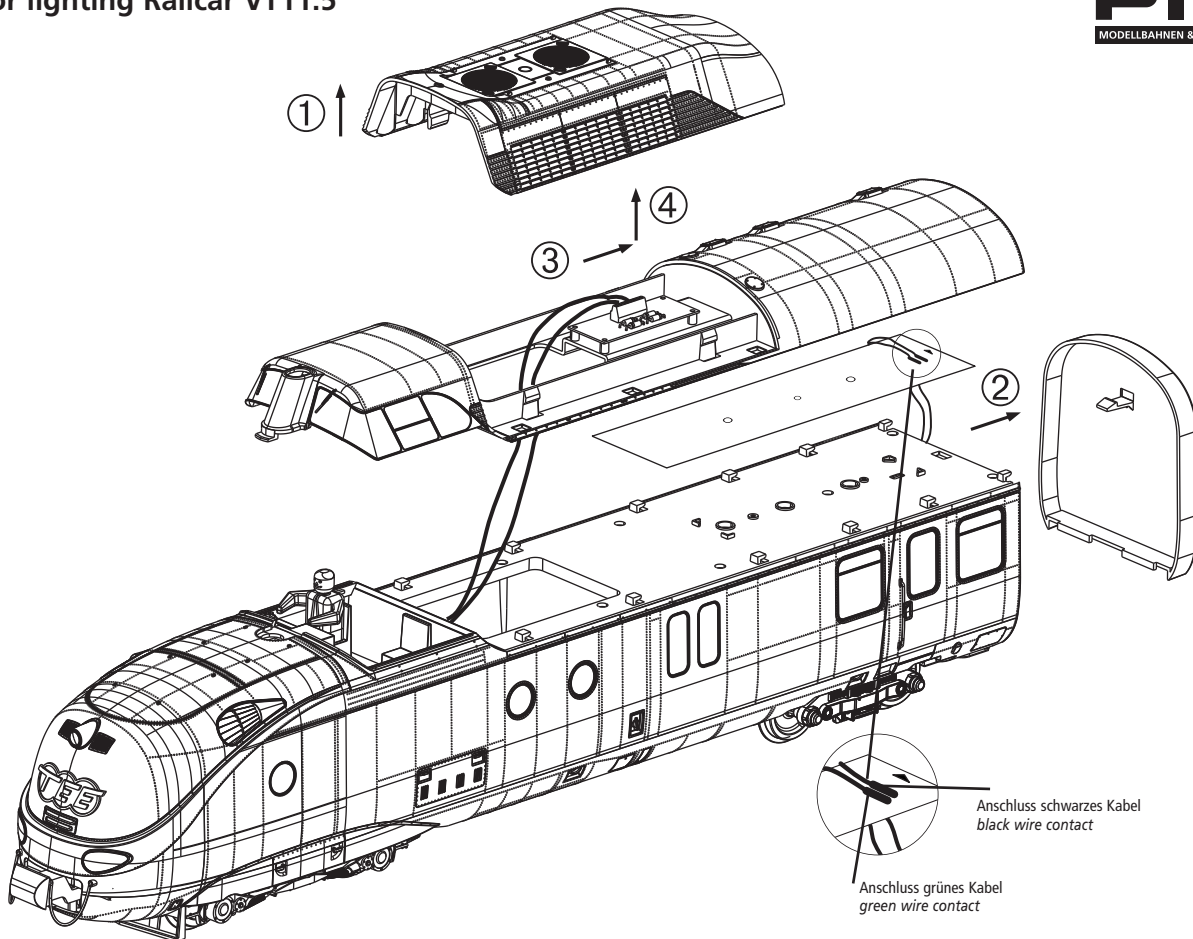

36133 INNENBELEUCHTUNG VT11.5 TRIEBWAGEN
Interior lighting Railcar VT11.5

PIKO Spielwaren GmbH · Lutherstr. 30 · 96515 Sonneberg, GERMANY

schwarzes Kabel / Anode (+)
black wire / anode
grünes Kabel / Kathode (-)
green wire / cathode

36133-90-7000

36133 INNENBELEUCHTUNG VT11.5 TRIEBWAGEN
Interior lighting Railcar VT11.5

PIKO Spielwaren GmbH · Lutherstr. 30 · 96515 Sonneberg, GERMANY

schwarzes Kabel / Anode (+)
black wire / anode
grünes Kabel / Kathode (-)
green wire / cathode