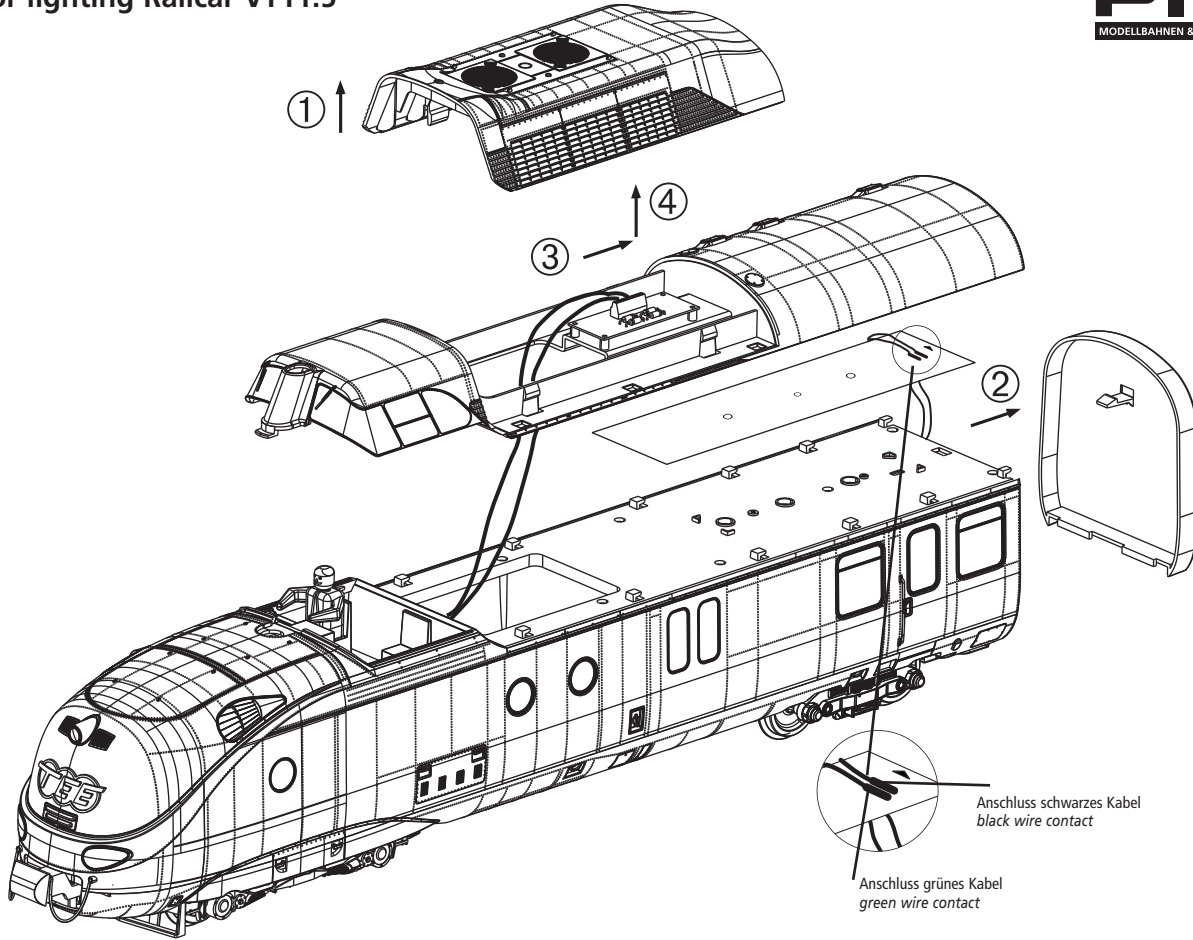

36133 INNENBELEUCHTUNG VT11.5 TRIEBWAGEN
Interior lighting Railcar VT11.5

PIKO Spielwaren GmbH · Lutherstr. 30 · 96515 Sonneberg, GERMANY

schwarzes Kabel / Anode (+)
black wire / anode
grünes Kabel / Kathode (-)
green wire / cathode

36133-90-7000

36133 INNENBELEUCHTUNG VT11.5 TRIEBWAGEN
Interior lighting Railcar VT11.5

PIKO Spielwaren GmbH · Lutherstr. 30 · 96515 Sonneberg, GERMANY

schwarzes Kabel / Anode (+)
black wire / anode
grünes Kabel / Kathode (-)
green wire / cathode