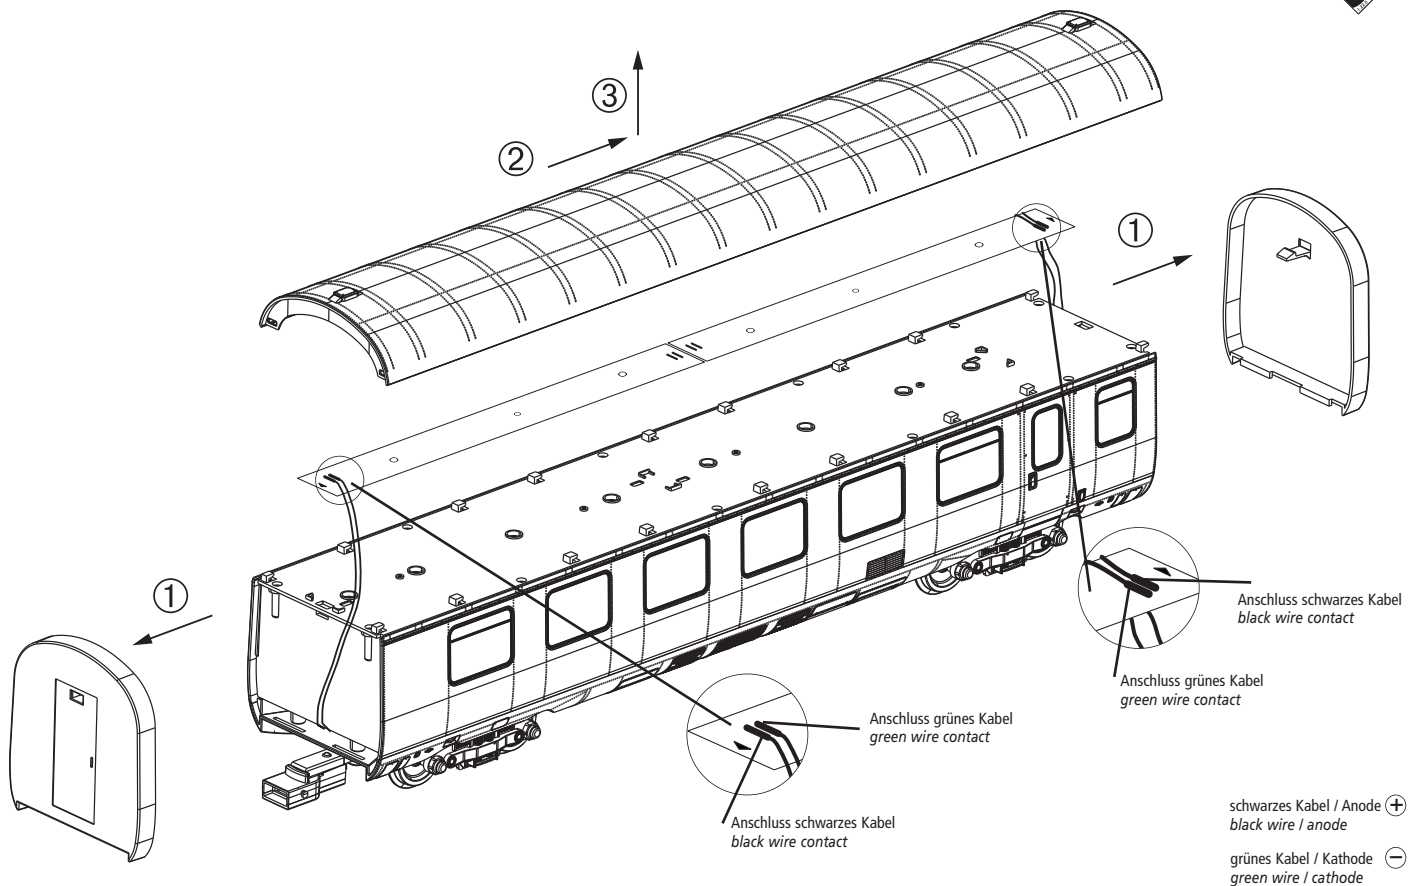

36134 INNENBELEUCHTUNG VM11.5 MITTELWAGEN
Interior lighting Trailer VM11.5

PIKO Spielwaren GmbH · Lutherstr. 30 · 96515 Sonneberg, GERMANY

36134 INNENBELEUCHTUNG VM11.5 MITTELWAGEN
Interior lighting Trailer VM11.5