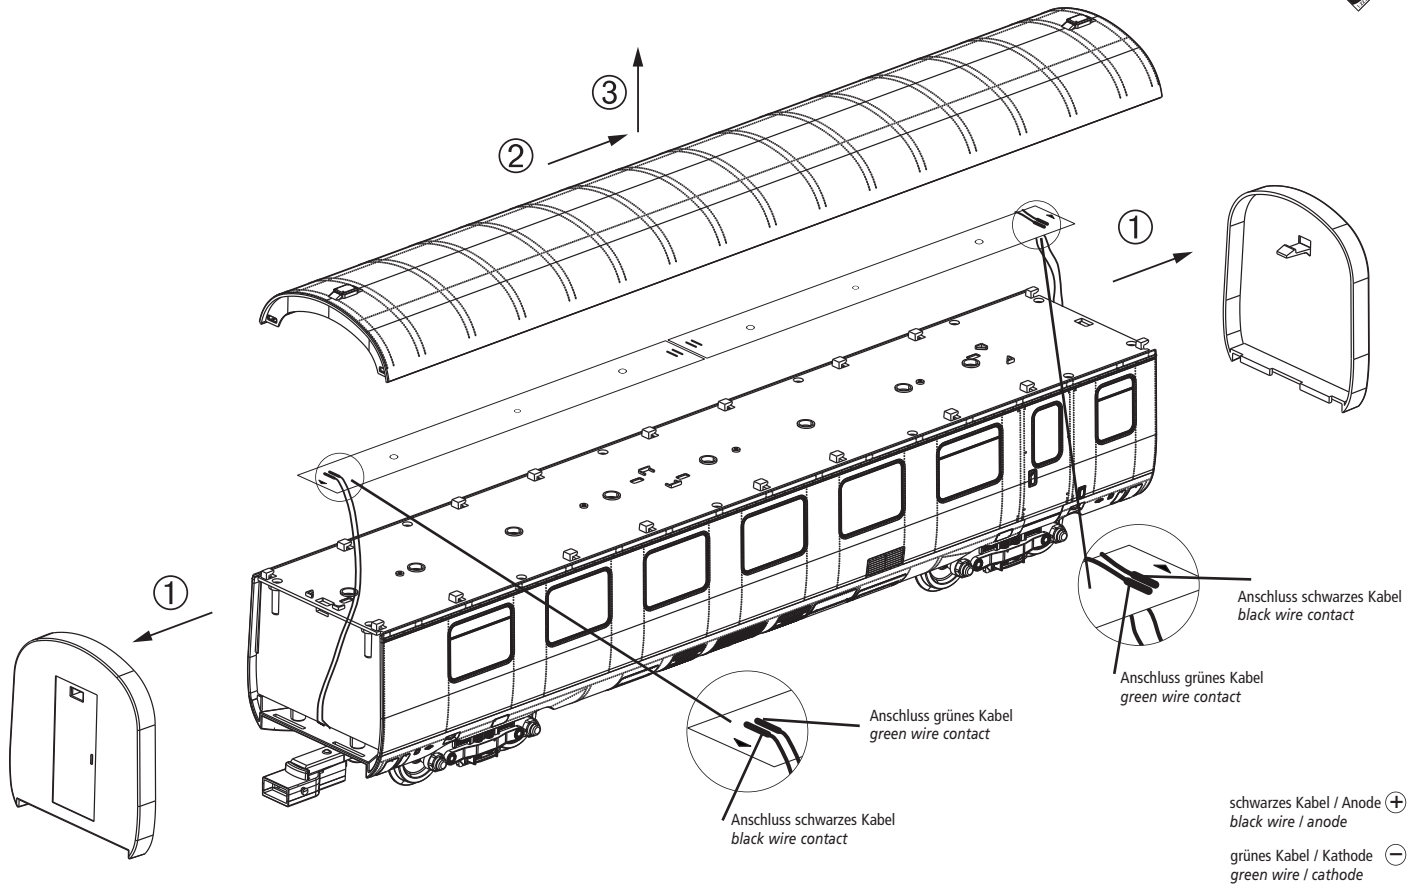

36134 INNENBELEUCHTUNG VM11.5 MITTELWAGEN
Interior lighting Trailer VM11.5

PIKO Spielwaren GmbH · Lutherstr. 30 · 96515 Sonneberg, GERMANY

36134 INNENBELEUCHTUNG VM11.5 MITTELWAGEN
Interior lighting Trailer VM11.5