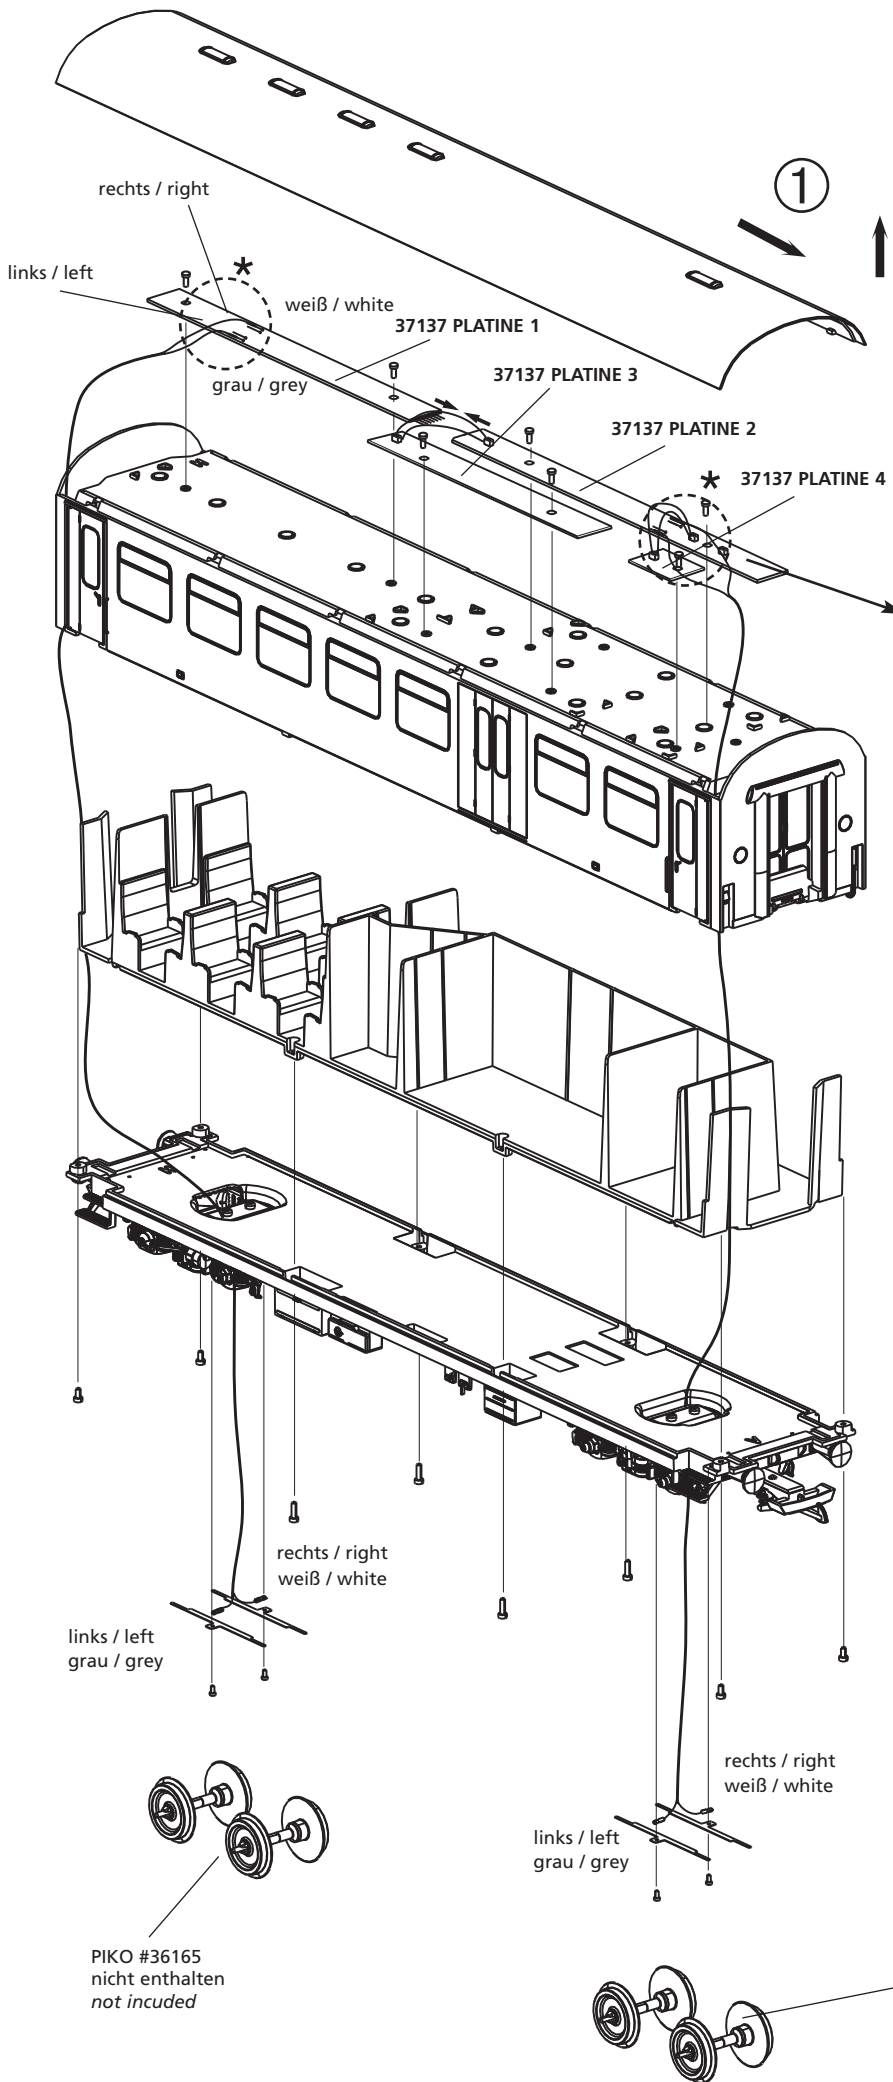

36138 Innenbeleuchtung für Rekowagen 2. Kl.
mit Gepäckabteil
Interior Lighting Rebuilt Combine Car 2. cl.

(A)

1

2

	37137 PLATINE 3
	37137 PLATINE 2
	37137 PLATINE 1
	37137 PLATINE 4

B

*

PIKO #36165
nicht enthalten
not included

PIKO #36165
nicht enthalten
not included

36138 Innenbeleuchtung für Reko-Speisewagen Interior Lighting Rebuilt Dining Car

(A)

	37137 PLATINE 3
	37137 PLATINE 2
	37137 PLATINE 1
	37137 PLATINE 4

B