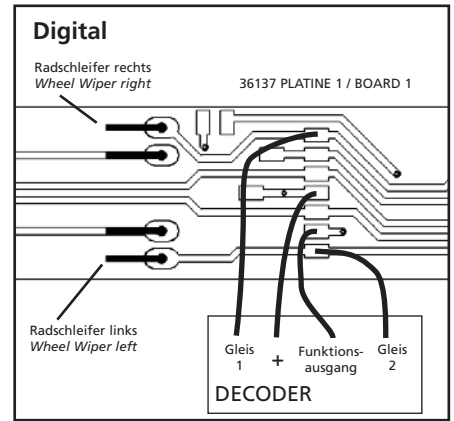

36138 Innenbeleuchtung für Rekowagen 2. Kl.
mit Gepäckabteil
Interior Lighting Rebuilt Combine Car 2. cl.

(A)

1

2

	37137 PLATINE 3
	37137 PLATINE 2
	37137 PLATINE 1
	37137 PLATINE 4

B

*

PIKO #36165
nicht enthalten
not included

PIKO #36165
nicht enthalten
not included

36138 Innenbeleuchtung für Reko-Speisewagen Interior Lighting Rebuilt Dining Car

(A)

	37137 PLATINE 3
	37137 PLATINE 2
	37137 PLATINE 1
	37137 PLATINE 4

B