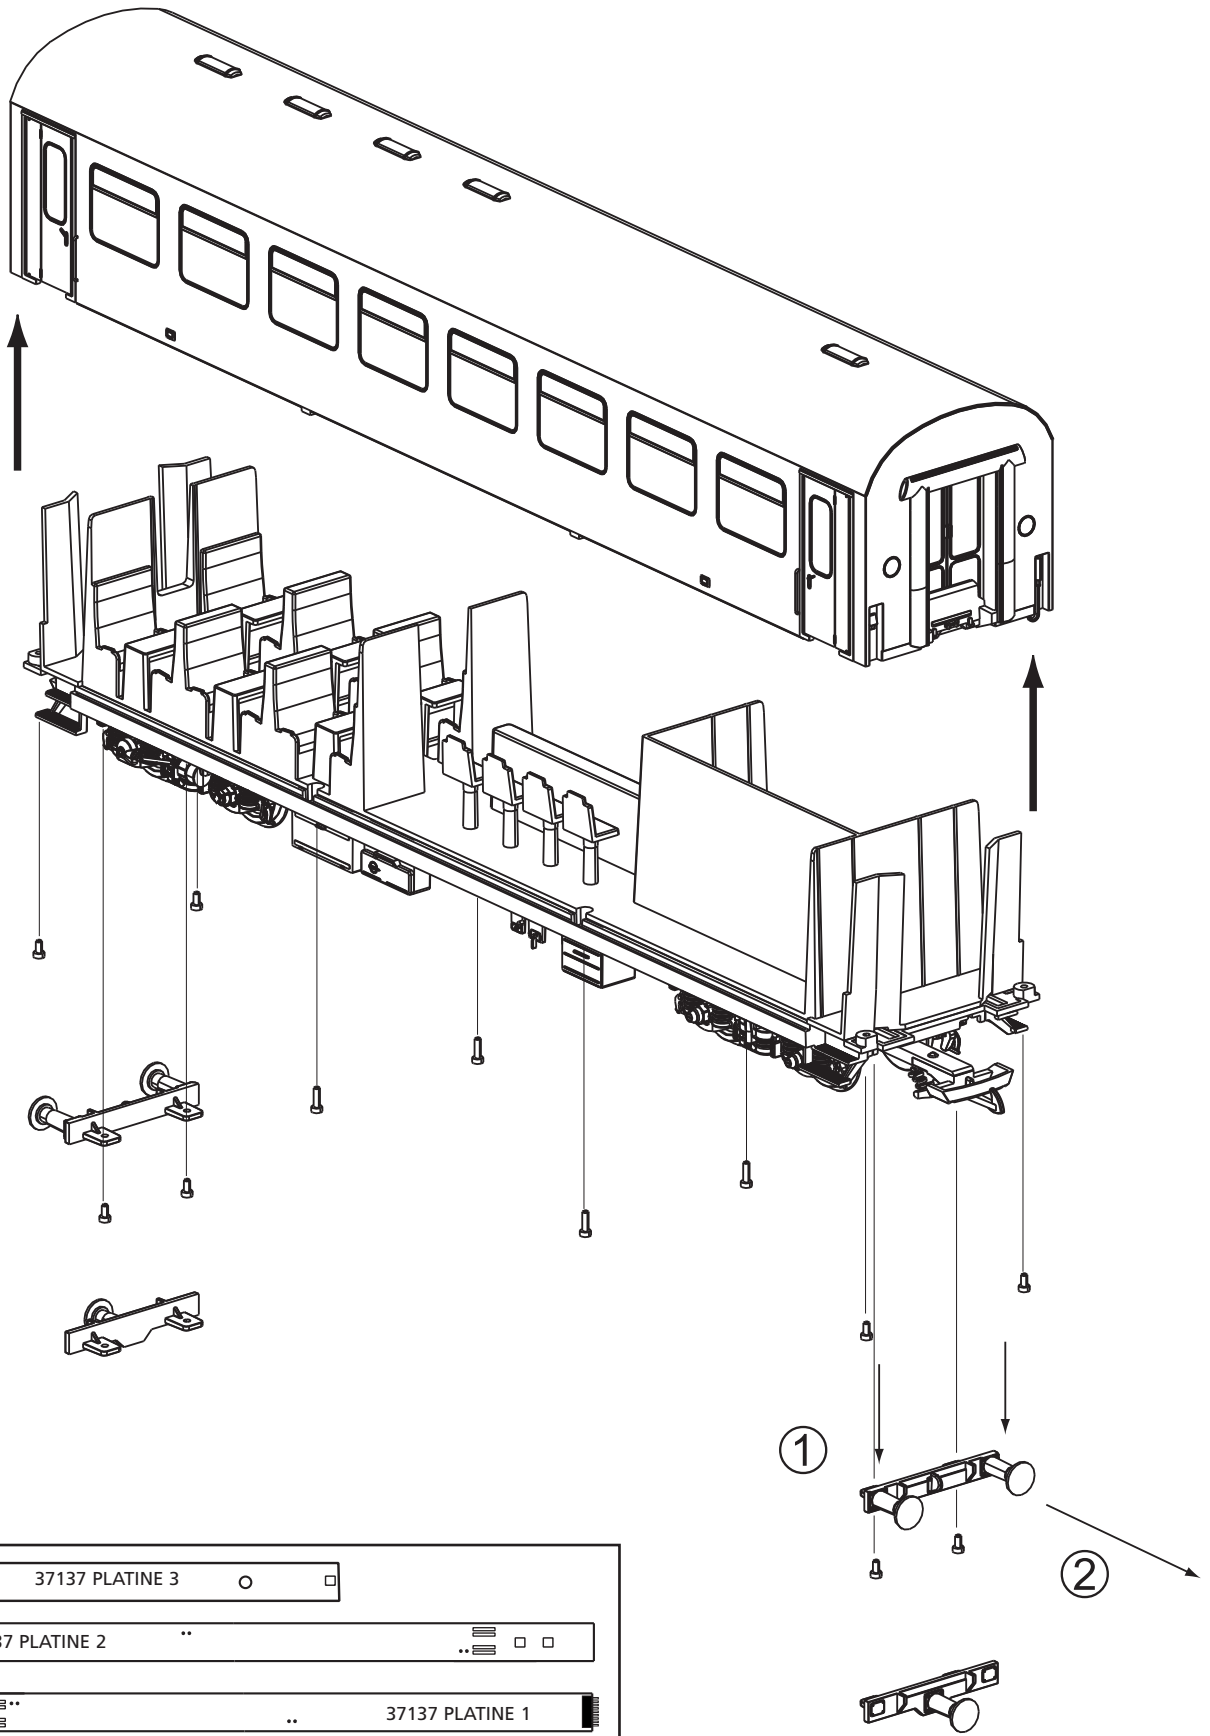

36138 Innenbeleuchtung für Rekowagen 2. Kl.
mit Gepäckabteil
Interior Lighting Rebuilt Combine Car 2. cl.

(A)

1

2

	37137 PLATINE 3
	37137 PLATINE 2
	37137 PLATINE 1
	37137 PLATINE 4

B

*

PIKO #36165
nicht enthalten
not included

PIKO #36165
nicht enthalten
not included

36138 Innenbeleuchtung für Reko-Speisewagen Interior Lighting Rebuilt Dining Car

(A)

	37137 PLATINE 3
	37137 PLATINE 2
	37137 PLATINE 1
	37137 PLATINE 4

B