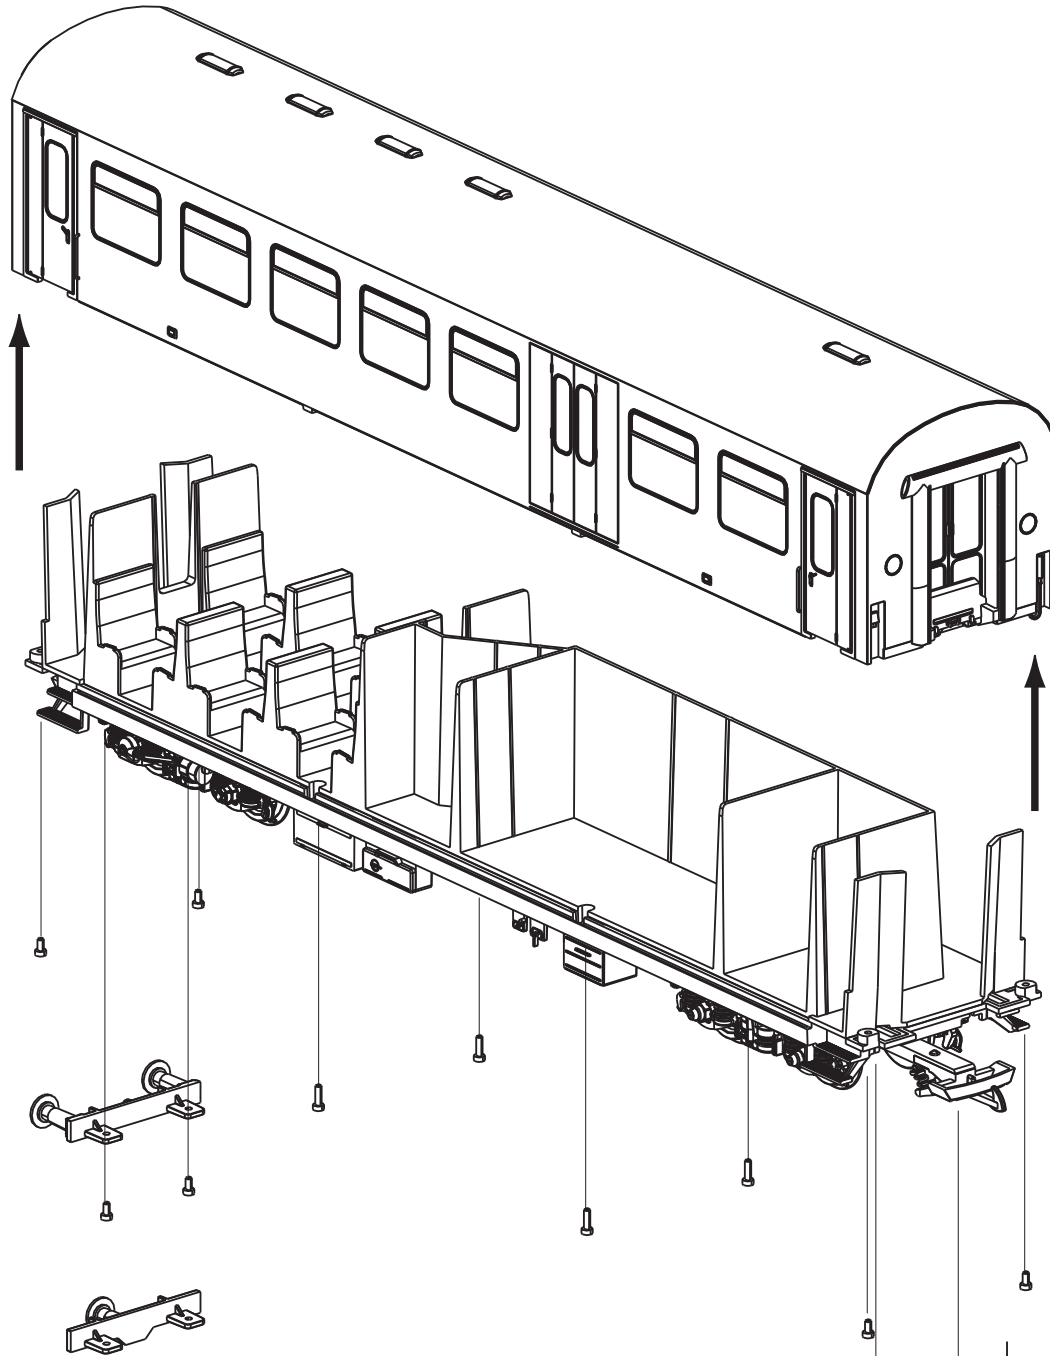

36138 Innenbeleuchtung für Rekowagen 2. Kl.
mit Gepäckabteil
Interior Lighting Rebuilt Combine Car 2. cl.

(A)

1

2

	37137 PLATINE 3
	37137 PLATINE 2
	37137 PLATINE 1
	37137 PLATINE 4

B

*

PIKO #36165
nicht enthalten
not included

PIKO #36165
nicht enthalten
not included

36138 Innenbeleuchtung für Reko-Speisewagen Interior Lighting Rebuilt Dining Car

(A)

	37137 PLATINE 3
	37137 PLATINE 2
	37137 PLATINE 1
	37137 PLATINE 4

B