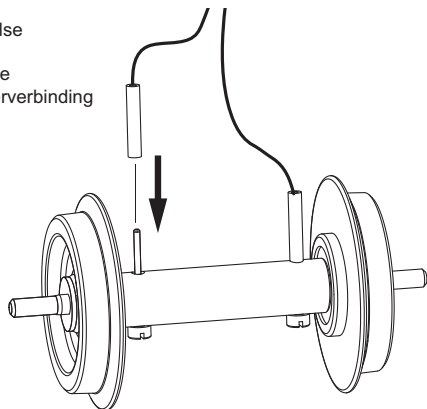

Metallradsätze mit Kugellager – Anschlussmöglichkeiten für elektrische Kabel

Ball bearing metal wheelsets – Connection options for electrical cable
Essieux métalliques sur roulement à billes – Option de connexion des câbles électriques
Metalen wielstellen met kogellagers – Aansluitmogelijkheden voor elektrische kabels

Kabel mit Lötöse
Wires with eyelet
Câbles avec œillet à souder
Kabels met montagering

Kabel mit Steckhülse
Wires with socket
Câbles avec douille
Kabels met stekkerverbinding

36167-90-7000 © PIKO 2015

PIKO Spielwaren GmbH · Lutherstraße 30 · 96515 Sonneberg, GERMANY