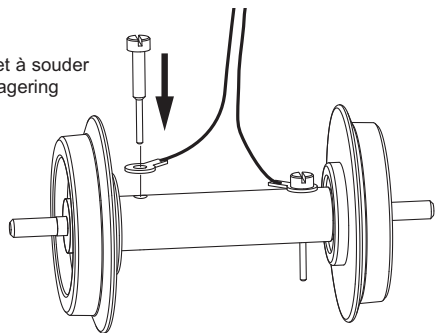

Metallradsätze mit Kugellager – Anschlussmöglichkeiten für elektrische Kabel

Ball bearing metal wheelsets – Connection options for electrical cable
Essieux métalliques sur roulement à billes – Option de connexion des câbles électriques
Metalen wielstellen met kogellagers – Aansluitmogelijkheden voor elektrische kabels

Kabel mit Lötöse
Wires with eyelet
Câbles avec œillet à souder
Kabels met montagering