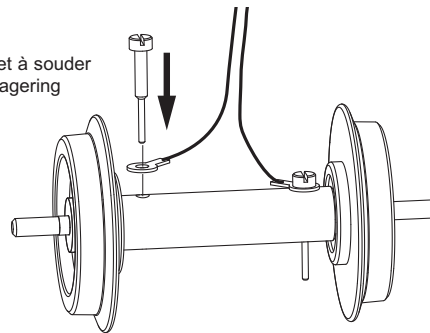

Metallradsätze mit Kugellager – Anschlussmöglichkeiten für elektrische Kabel

Ball bearing metal wheelsets – Connection options for electrical cable
Essieux métalliques sur roulement à billes – Option de connexion des câbles électriques
Metalen wielstellen met kogellagers – Aansluitmogelijkheden voor elektrische kabels

Kabel mit Lötöse
Wires with eyelet
Câbles avec œillet à souder
Kabels met montagering