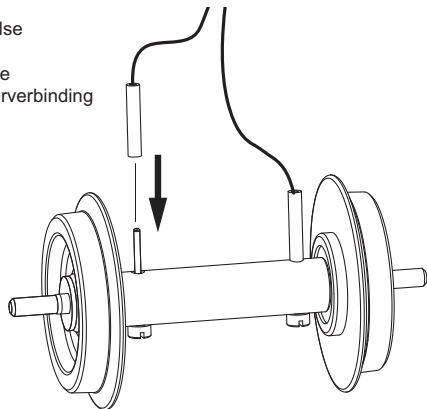

Metallradsätze mit Kugellager – Anschlussmöglichkeiten für elektrische Kabel

Ball bearing metal wheelsets – Connection options for electrical cable
Essieux métalliques sur roulement à billes – Option de connexion des câbles électriques
Metalen wielstellen met kogellagers – Aansluitmogelijkheden voor elektrische kabels

Kabel mit Lötöse
Wires with eyelet
Câbles avec œillet à souder
Kabels met montagering

Kabel mit Steckhülse
Wires with socket
Câbles avec douille
Kabels met stekkerverbinding

36167-90-7000 © PIKO 2015

PIKO Spielwaren GmbH · Lutherstraße 30 · 96515 Sonneberg, GERMANY