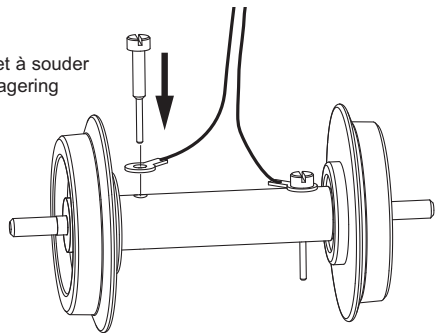

Metallradsätze mit Kugellager – Anschlussmöglichkeiten für elektrische Kabel

Ball bearing metal wheelsets – Connection options for electrical cable
Essieux métalliques sur roulement à billes – Option de connexion des câbles électriques
Metalen wielstellen met kogellagers – Aansluitmogelijkheden voor elektrische kabels

Kabel mit Lötöse
Wires with eyelet
Câbles avec œillet à souder
Kabels met montagering

Kabel mit Steckhülse
Wires with socket
Câbles avec douille
Kabels met stekkerverbinding

36167-90-7000 © PIKO 2015

PIKO Spielwaren GmbH · Lutherstraße 30 · 96515 Sonneberg, GERMANY