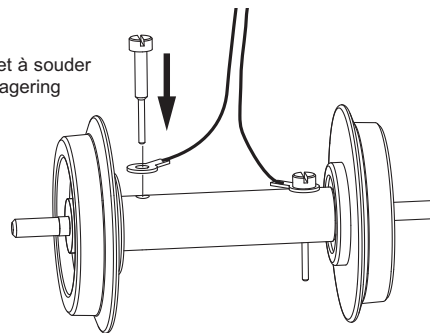

Metallradsätze mit Kugellager – Anschlussmöglichkeiten für elektrische Kabel

Ball bearing metal wheelsets – Connection options for electrical cable
Essieux métalliques sur roulement à billes – Option de connexion des câbles électriques
Metalen wielstellen met kogellagers – Aansluitmogelijkheden voor elektrische kabels

Kabel mit Lötöse
Wires with eyelet
Câbles avec œillet à souder
Kabels met montagering