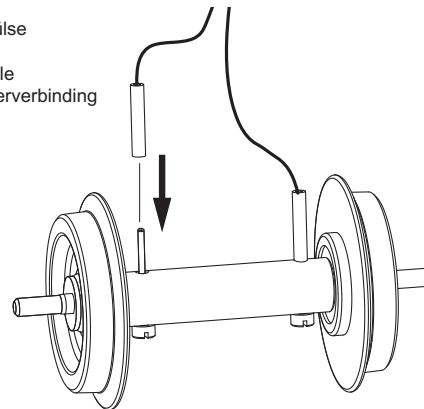

Metallradsätze mit Kugellager – Anschlussmöglichkeiten für elektrische Kabel

Ball bearing metal wheelsets – Connection options for electrical cable
Essieux métalliques sur roulement à billes – Option de connexion des câbles électriques
Metalen wielstellen met kogellagers – Aansluitmogelijkheden voor elektrische kabels

Kabel mit Lötöse
Wires with eyelet
Câbles avec œillet à souder
Kabels met montagering

Kabel mit Steckhülse
Wires with socket
Câbles avec douille
Kabels met stekkerverbinding

36167-90-7000 © PIKO 2015

PIKO Spielwaren GmbH · Lutherstraße 30 · 96515 Sonneberg, GERMANY