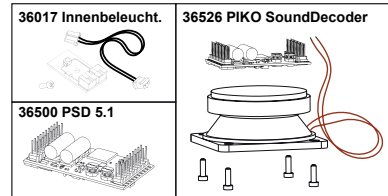

# EINBAUANLEITUNG DECODER & SOUND

Installation instructions decoder & sound · Instructions d'installation Décodeur et son · Installatie-instructies Decoder & Geluid

## KABELANSCHLUSS-SCHEMA

Wiring scheme · Schema de câblage · Bedringschema

\* optional: #36017 Führerstands-/Maschinenraumbeleuchtung / Cab light

0 Belegung Verteilerplatte (siehe Seite 14 der Lok-Bedienungsanleitung) / configuration of distributor PCB (see page 14 of the locomotive operating instructions)