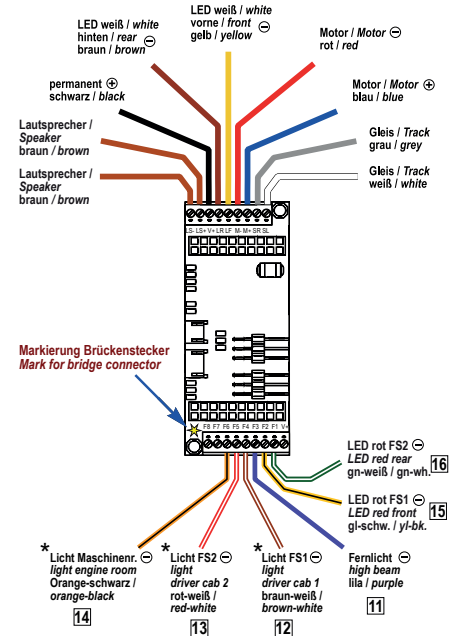

# EINBAUANLEITUNG DECODER & SOUND

Installation instructions decoder & sound · Instructions d'installation Décodeur et son · Installatie-instructies Decoder & Geluid

## KABELANSCHLUSS-SCHEMA

Wiring scheme · Schema de câblage · Bedringschema

\* optional: #36017 Führerstands-/Maschinenraumbeleuchtung / Cab light

0 Belegung Verteilerplatte (siehe Seite 14 der Lok-Bedienungsanleitung) / configuration of distributor PCB (see page 14 of the locomotive operating instructions)