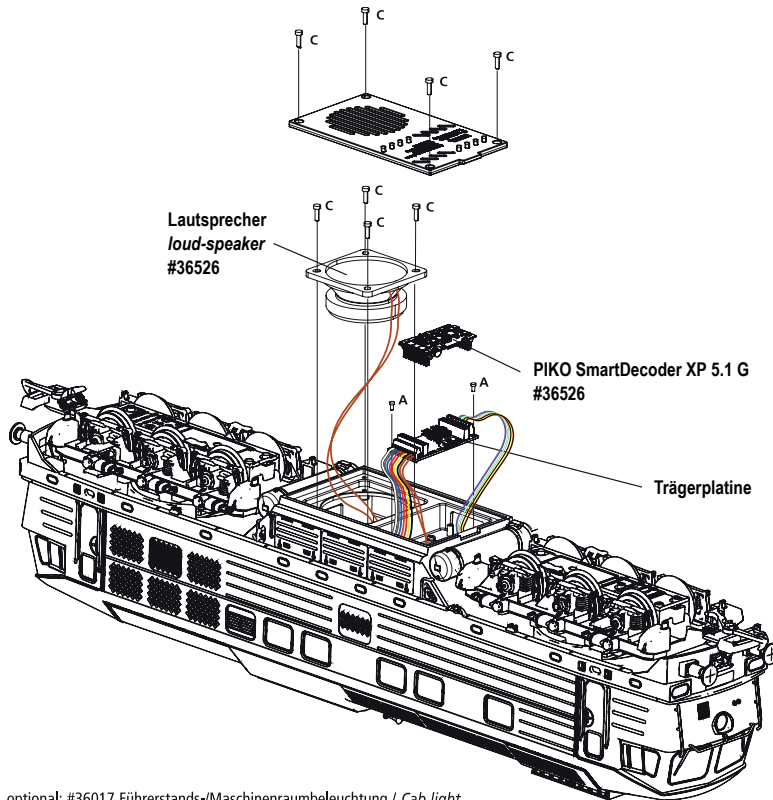

# EINBAUANLEITUNG DECODER & SOUND

Installation instructions decoder & sound · Instructions d'installation Décodeur et son · Installatie-instructies Decoder & Geluid

## KABELANSCHLUSS-SCHEMA

Wiring scheme · Schema de câblage · Bedringschema

\* optional: #36017 Führerstands-/Maschinenraumbeleuchtung / Cab light

0 Belegung Verteilerplatte (siehe Seite 14 der Lok-Bedienungsanleitung) / configuration of distributor PCB (see page 14 of the locomotive operating instructions)