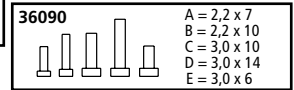

ERSATZTEILE

Spare parts · Pièces détachées · Reserveonderdelen

A = 2,2 x 7
B = 2,2 x 10
C = 3,0 x 10
D = 3,0 x 14
E = 3,0 x 6

Nr:	Bezeichnung:	Description:	Désignation:	Beschrijving:	PG*
37700-01	Bremsgestänge	Brake rods	Conduites de freins	Remsysteem	8
37700-02	Pufferbohle Mittelpuffer	End beam center buffer	Traverse de tamponnement Tampon central	Bufferbalk Middenbuffer	8
37700-03	Pufferbohle für 2 Puffer	End beam for 2 buffers	Traverse de tamponnement (2 tampons)	Bufferbalk (2 buffers)	8
37700-04	Puffer (2 St.)	Buffers (set of 2)	Tampons (2 unités)	Buffer (2 stuks)	6
37734-05	Handstangen (4 St.)	Handrails (4 pcs.)	Poignées (4 pièces)	Handgrepen (4 stuks)	8
37700-07	Drehgestell	Bogey	Bogie	Draaistel	12
37700-39	Seilanker (4 St.)	Anchor (set of 4)	Ancre (4 pièces)	Anker (4 stuks)	8
37320-62	Lagerplatte (Querrippe)	Bearing plate	Plaque pour fixation	Lagerplaat	7
	Standard Ersatzteile	Spare parts, standard range	Pièces détachées standard	Standaardonderdelen	
36030	Kupplung komplett	Standard Coupler	Attelage, complet	Koppeling, volledig	
36033	Ganzzug-Kupplung	Rigid-Coupler	Attelage	Koppeling	
36090	Schrauben-Set (20-tlg./5 Größen)	Set of screws (20 pieces / 5 sizes)	Jeu de vis (20 pièces, 5 tailles)	Set schroeven (20-delig)	
36160	Radsatz Kunststoff (2 St.)	Plastic wheel set (set of 2)	Essieux plastiques (2 unités)	Kunststof wielstel (2-delig)	
36164	Radsatz Metall (2 St.)	Metal wheel set (set of 2)	Essieux métalliques (2 unités)	Metalen wielstel (2-delig)	

PIKO Spielwaren GmbH · Lutherstraße 30 · 96515 Sonneberg, GERMANY