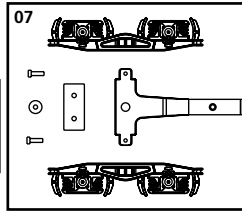

#37013

Offener Güterwagen Eaos pink SBB Ep. VI

Eaos Gondola pink SBB VI · Wagon tombereau Eaos

rose CFF ép. VI · Open goederenwagon Eaos roze SBB VI

wahlweise: #37700-02
(nicht enthalten)
alternatively: spare part
#37700-02 (not included)
au choix: pièce détachée
#37700-02 (ne sont pas inclus)
naar keuze: onderdeel
#37700-02 (niet inbegrepen)

37013-90-7000_2023

ERSATZTEILE

Spare parts · Pièces détachées · Reserveonderdelen

A = 2,2 x 7
B = 2,2 x 10
C = 3,0 x 10
D = 3,0 x 14
E = 3,0 x 6

Nr:	Bezeichnung:	Description:	Désignation:	Beschrijving:	PG*
37700-01	Bremsgestänge	Brake rods	Conduites de freins	Remsysteem	8
37700-02	Pufferbohle Mittelpuffer	End beam center buffer	Traverse de tamponnement Tampon central	Bufferbalk Middenbuffer	8
37700-03	Pufferbohle für 2 Puffer	End beam for 2 buffers	Traverse de tamponnement (2 tampons)	Bufferbalk (2 buffers)	8
37700-04	Puffer (2 St.)	Buffers (set of 2)	Tampons (2 unités)	Buffer (2 stuks)	6
37734-05	Handstangen (4 St.)	Handrails (4 pcs.)	Poignées (4 pièces)	Handgrepen (4 stuks)	8
37700-07	Drehgestell	Bogey	Bogie	Draaistel	12
37700-39	Seilanker (4 St.)	Anchor (set of 4)	Ancre (4 pièces)	Anker (4 stuks)	8
37320-62	Lagerplatte (Querrippe)	Bearing plate	Plaque pour fixation	Lagerplaat	7
	Standard Ersatzteile	Spare parts, standard range	Pièces détachées standard	Standaardonderdelen	
36030	Kupplung komplett	Standard Coupler	Attelage, complet	Koppeling, volledig	
36033	Ganzzug-Kupplung	Rigid-Coupler	Attelage	Koppeling	
36090	Schrauben-Set (20-tlg./5 Größen)	Set of screws (20 pieces / 5 sizes)	Jeu de vis (20 pièces, 5 tailles)	Set schroeven (20-delig)	
36160	Radsatz Kunststoff (2 St.)	Plastic wheel set (set of 2)	Essieux plastiques (2 unités)	Kunststof wielstel (2-delig)	
36164	Radsatz Metall (2 St.)	Metal wheel set (set of 2)	Essieux métalliques (2 unités)	Metalen wielstel (2-delig)	