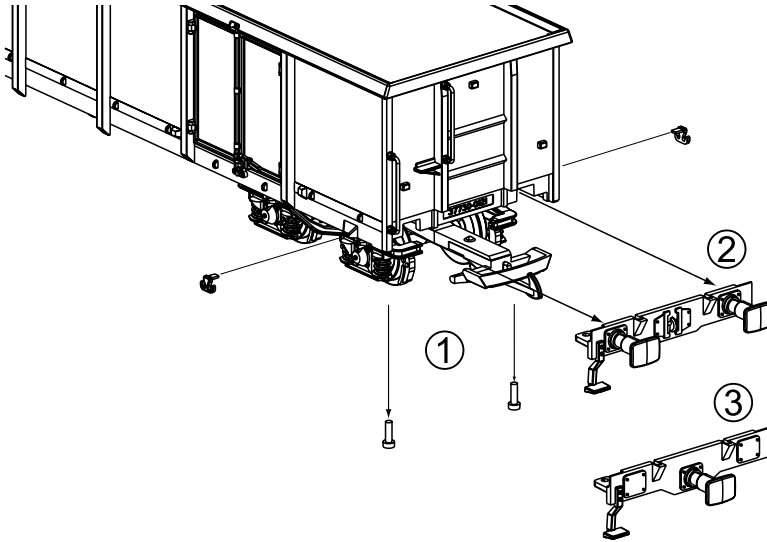

#37013

Offener Güterwagen Eaos pink SBB Ep. VI

Eaos Gondola pink SBB VI · Wagon tombereau Eaos

rose CFF ép. VI · Open goederenwagon Eaos roze SBB VI

wahlweise: #37700-02
(nicht enthalten)
alternatively: spare part
#37700-02 (not included)
au choix: pièce détachée
#37700-02 (ne sont pas inclus)
naar keuze: onderdeel
#37700-02 (niet inbegrepen)

37013-90-7000_2023

ERSATZTEILE

Spare parts · Pièces détachées · Reserveonderdelen

A = 2,2 x 7
B = 2,2 x 10
C = 3,0 x 10
D = 3,0 x 14
E = 3,0 x 6

Nr:	Bezeichnung:	Description:	Désignation:	Beschrijving:	PG*
37700-01	Bremsgestänge	Brake rods	Conduites de freins	Remsysteem	8
37700-02	Pufferbohle Mittelpuffer	End beam center buffer	Traverse de tamponnement Tampon central	Bufferbalk Middenbuffer	8
37700-03	Pufferbohle für 2 Puffer	End beam for 2 buffers	Traverse de tamponnement (2 tampons)	Bufferbalk (2 buffers)	8
37700-04	Puffer (2 St.)	Buffers (set of 2)	Tampons (2 unités)	Buffer (2 stuks)	6
37734-05	Handstangen (4 St.)	Handrails (4 pcs.)	Poignées (4 pièces)	Handgrepen (4 stuks)	8
37700-07	Drehgestell	Bogey	Bogie	Draaistel	12
37700-39	Seilanker (4 St.)	Anchor (set of 4)	Ancre (4 pièces)	Anker (4 stuks)	8
37320-62	Lagerplatte (Querrippe)	Bearing plate	Plaque pour fixation	Lagerplaat	7
	Standard Ersatzteile	Spare parts, standard range	Pièces détachées standard	Standaardonderdelen	
36030	Kupplung komplett	Standard Coupler	Attelage, complet	Koppeling, volledig	
36033	Ganzzug-Kupplung	Rigid-Coupler	Attelage	Koppeling	
36090	Schrauben-Set (20-tlg./5 Größen)	Set of screws (20 pieces / 5 sizes)	Jeu de vis (20 pièces, 5 tailles)	Set schroeven (20-delig)	
36160	Radsatz Kunststoff (2 St.)	Plastic wheel set (set of 2)	Essieux plastiques (2 unités)	Kunststof wielstel (2-delig)	
36164	Radsatz Metall (2 St.)	Metal wheel set (set of 2)	Essieux métalliques (2 unités)	Metalen wielstel (2-delig)	