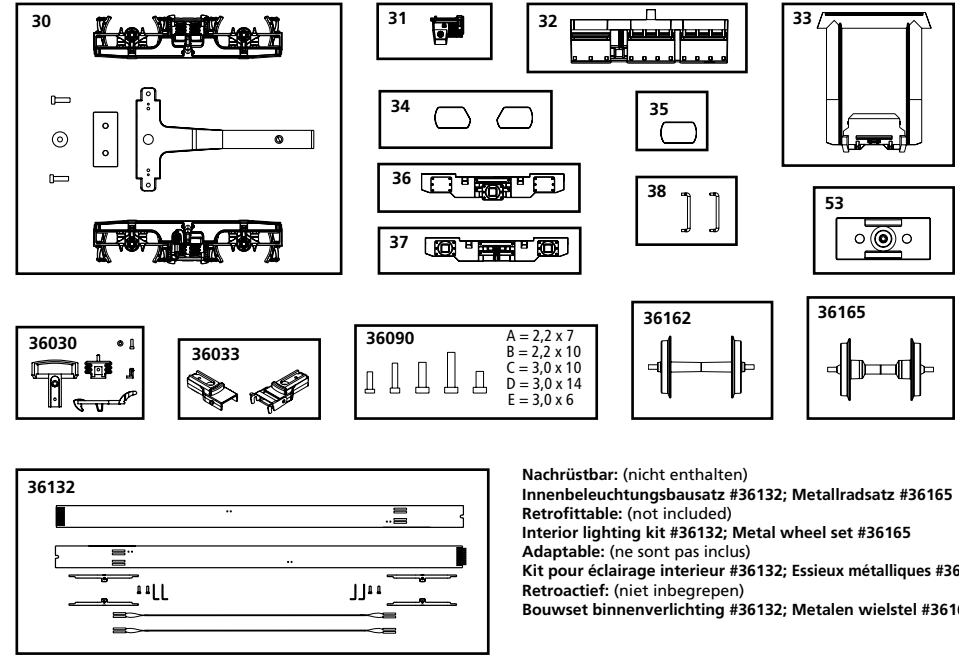

wahlweise: #37620-35, #37620-36
(nicht enthalten)
alternatively: spare part #37620-35, #37620-36
(not included)
au choix: pièce détachée #37620-35, #37620-36
(ne sont pas inclus)
naar keuze: onderdeel #37620-35, #37620-36
(niet inbegrepen)

ERSATZTEILE

Spare parts · Pièces détachées · Reserveonderdelen

Nachrüstbar: (nicht enthalten)
Innenbeleuchtungsbausatz #36132; Metallradsatz #36165
Retrofittable: (not included)
Interior lighting kit #36132; Metal wheel set #36165
Adaptable: (ne sont pas inclus)
Kit pour éclairage intérieur #36132; Essieux métalliques #36165
Retroactief: (niet inbegrepen)
Bouwset binnenverlichting #36132; Metalen wielstel #36165