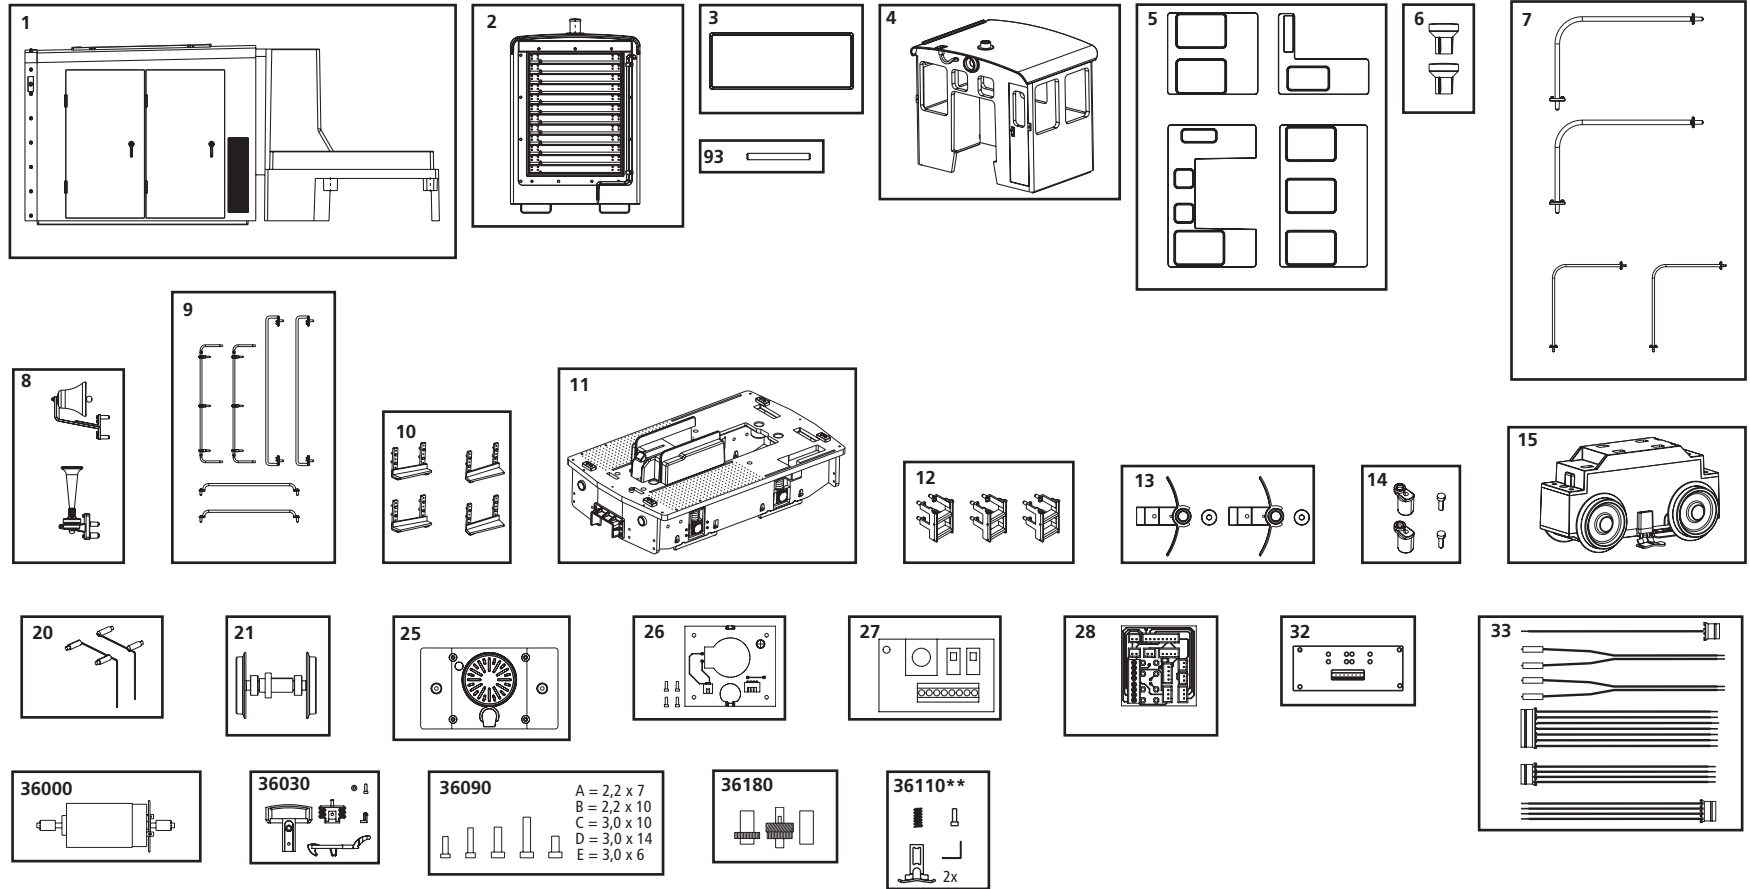

SPARE PARTS GE 25-TON

Ersatzteile GE 25-Ton · Pièces détachées · Reserveonderdelen

Bei Ersatzteilanforderung bitte immer die vollständige Ersatzteil-Nr. angeben. · Please order the wanted spare part with the complete spare part item number. · Lorsque vous commandez une pièce, veuillez bien nous donner la référence complète de la pièce. · Bij bestelling van een reserveonderdeel svp altijd het volledige onderdeelnummer opgeven.