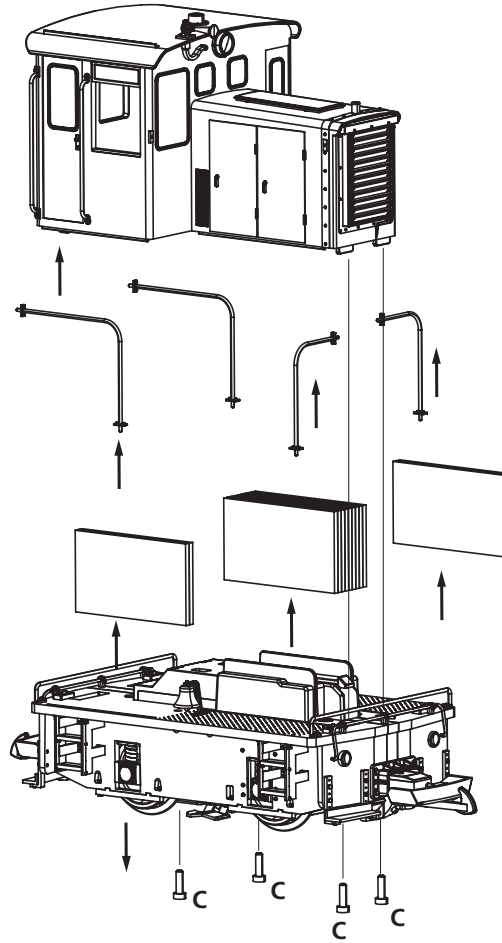

SERVICE INSTRUCTIONS

Montageanleitung · Manuel d'utilisation
Gebruiksaanwijzing