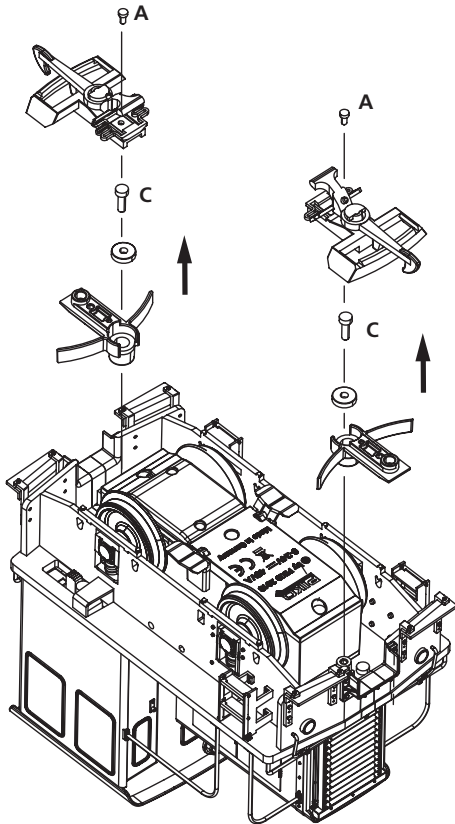

KADEE® #831 / #909 KNUCKLE COUPLERS

Einbau · Installation · Manuel d'utilisation · Gebruiksaanwijzing

①