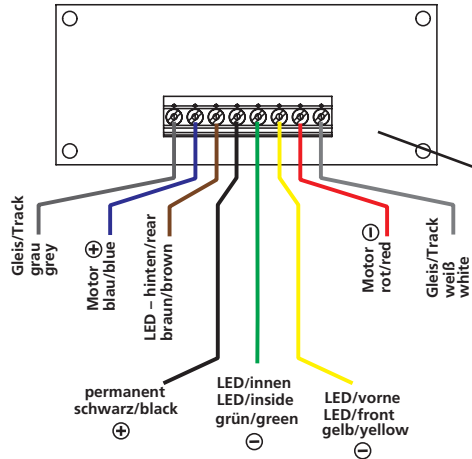

WIRING SCHEME

Kabelanschluss-Schema · Schema de câblage
Bedradingsschema

nicht enthalten:
36142/36143 Dampfgenerator
und Festspannungsregler
not included:
36142 5V Smoke Unit,
36143 5V Voltage Regulator

① Analog

* optional