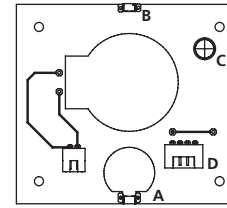

# WIRING SCHEME

Kabelanschluss-Schema · Schema de câblage  
Bedradingsschema

nicht enthalten:  
36142/36143 Dampfgenerator  
und Festspannungsregler  
not included:  
36142 5V Smoke Unit,  
36143 5V Voltage Regulator

## ④

- A LED vorne/front
- B LED hinten/back
- C LED Führerstand/cab
- D Funktionsleitung (4-polig schwarz von ③ Verteilerplatte B)  
Function line (4-pole black from ③ plate B)