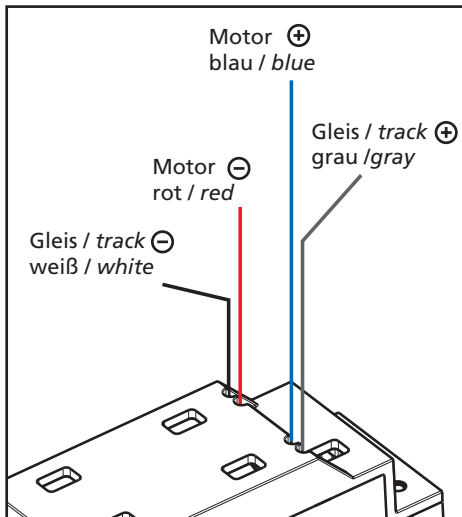

# SERVICE INSTRUCTIONS

Montageanleitung · Manuel d'utilisation  
Gebruiksaanwijzing

Schrauben / Screws A = 2,2 x 7  
Vis / Schroeven C = 3,0 x 10  
M 1:1 D = 3,0 x 16