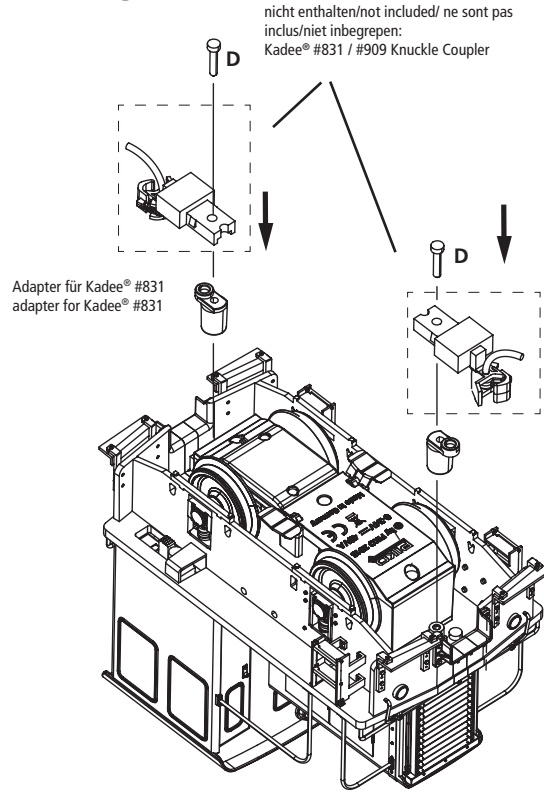

KADEE® #831 / #909 KNUCKLE COUPLERS

Einbau · Installation · Manuel d'utilisation · Gebruiksaanwijzing

①

②

Kadee® ist ein eingetragenes Warenzeichen von Kadee Quality Products Co.
Kadee® is a mark of Kadee Quality Products Co.

DECODER ASSEMBLY INSTRUCTION

Einbauanleitung Decoder

36125 Digitaldecoder

Digital decoder

ANSCHLUSS-SCHEMA DIGITAL

#36125