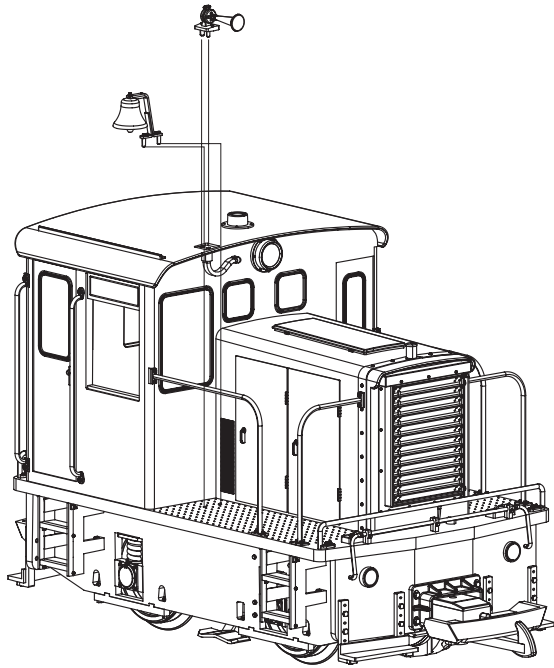

SERVICE INSTRUCTIONS

Montageanleitung · Manuel d'utilisation
Gebruiksaanwijzing