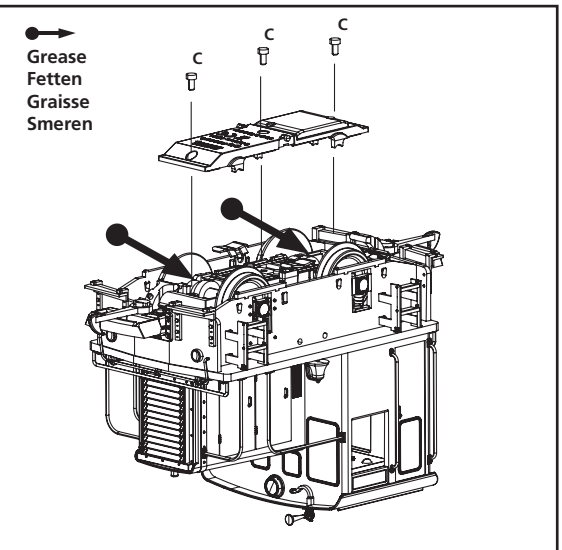

SERVICE INSTRUCTIONS

Montageanleitung · Manuel d'utilisation
Gebruiksaanwijzing