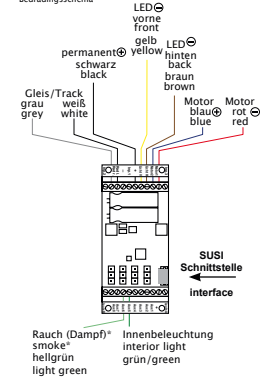

36125 Digitaldecoder

Digital decoder

ANSCHLUSS-SCHEMA DIGITAL

#36125