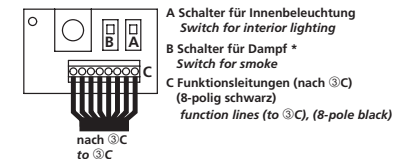

## ④

- A LED vorne/front
- B LED hinten/back
- C LED Führerstand/cab
- D Funktionsleitung (4-polig schwarz von ③ Verteilerplatte B)  
Function line (4-pole black from ③ plate B)

## ③

- A Funktionsleitung „Light IN“ (4-pol. schw., gelb, braun/grau von ① Hauptplatine)  
Function line „Light IN“ (4-pole black, yellow, brown/gray from ① main board)
- B Funktionsleitung „Light OUT“ (4-pol. schwarz nach ④ LED-Platte D)  
Function line „Light OUT“ (4-pole black to ④ LED-plate D)
- C Funktionsleitung (8-pol. schwarz von ② Schalterplatte B)  
function line 8-pole black from ② switch plate B)
- D Funktionsleitung (1-pol. hellgrün von ① Hauptplatine)  
function line 1-pole light green from ① main board)

## ②

- A Schalter für Innenbeleuchtung  
Switch for interior lighting
- B Schalter für Dampf \*  
Switch for smoke
- C Funktionsleitungen (nach ③ C)  
(8-polig schwarz)  
function lines (to ③ C), (8-pole black)