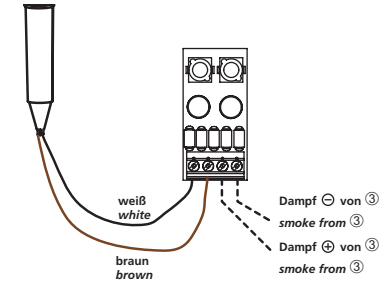

# WIRING SCHEME

Kabelanschluss-Schema · Schema de câblage  
Bedradingsschema

nicht enthalten:  
36142/36143 Dampfgenerator  
und Festspannungsregler  
not included:  
36142 5V Smoke Unit,  
36143 5V Voltage Regulator

## ① Analog

\* optional

## ④

- A LED vorne/front
- B LED hinten/back
- C LED Führerstand/cab
- D Funktionsleitung (4-polig schwarz von ③ Verteilerplatte B)  
Function line (4-pole black from ③ plate B)

## ③

- A Funktionsleitung „Light IN“ (4-pol. schw., gelb, braun/grau von ① Hauptplatine)  
Function line „Light IN“ (4-pole black, yellow, brown/gray from ① main board)
- B Funktionsleitung „Light OUT“ (4-pol. schwarz nach ④ LED-Platte D)  
Function line „Light OUT“ (4-pole black to ④ LED-plate D)
- C Funktionsleitung (8-pol. schwarz von ② Schalterplatte B)  
function line 8-pole black from ② switch plate B)
- D Funktionsleitung (1-pol. hellgrün von ① Hauptplatine)  
function line 1-pole light green from ① main board)