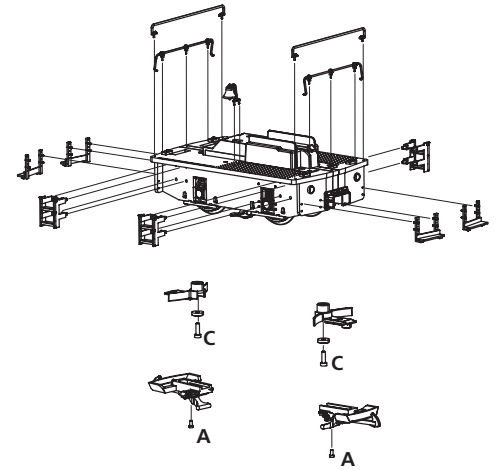

SERVICE INSTRUCTIONS

Montageanleitung · Manuel d'utilisation
Gebruiksaanwijzing