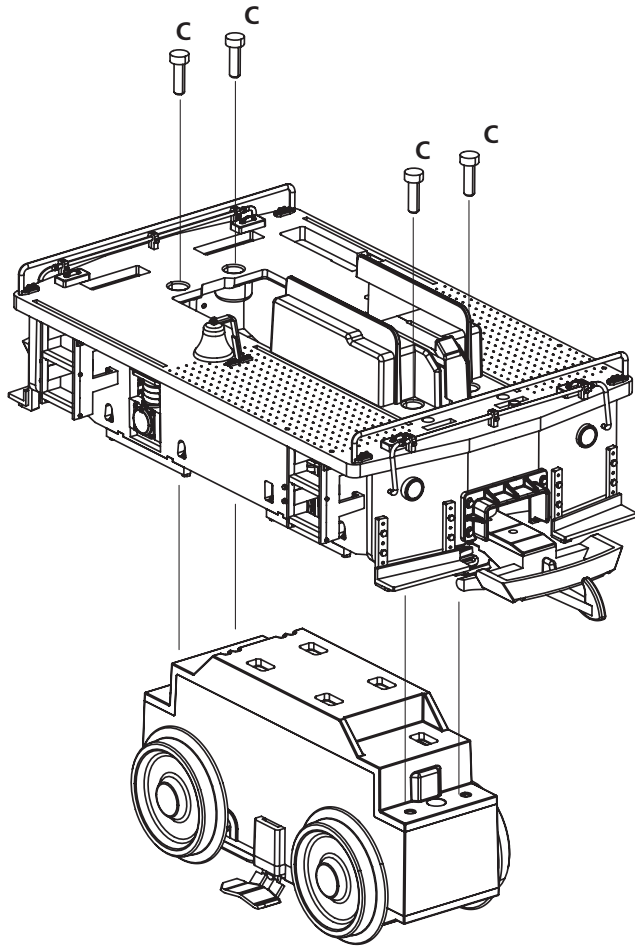

SERVICE INSTRUCTIONS

Montageanleitung · Manuel d'utilisation
Gebruiksaanwijzing

Schrauben / Screws A = 2,2 x 7
Vis / Schroeven C = 3,0 x 10
M 1:1 D = 3,0 x 16