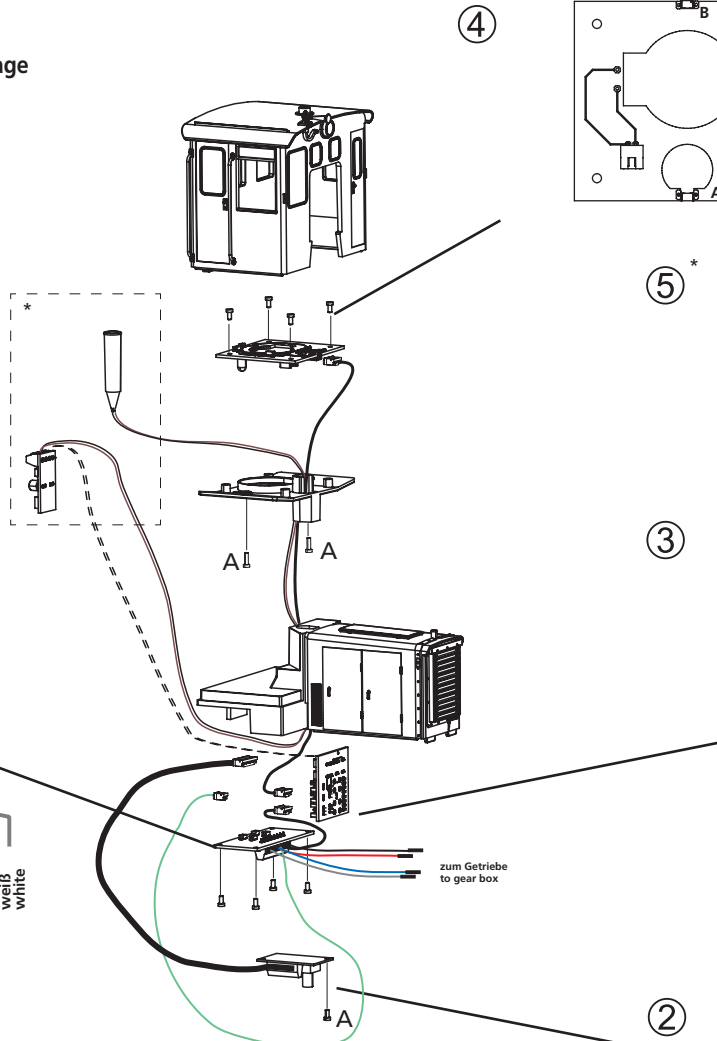

# WIRING SCHEME

Kabelanschluss-Schema · Schema de câblage  
Bedradingsschema

nicht enthalten:  
36142/36143 Dampfgenerator  
und Festspannungsregler  
not included:  
36142 5V Smoke Unit,  
36143 5V Voltage Regulator

## ④

- A LED vorne/front
- B LED hinten/back
- C LED Führerstand/cab
- D Funktionsleitung (4-polig schwarz von ③ Verteilerplatte B)  
Function line (4-pole black from ③ plate B)

## ③

- A Funktionsleitung „Light IN“ (4-pol. schw., gelb, braun/grau von ① Hauptplatine)  
Function line „Light IN“ (4-pole black, yellow, brown/gray from ① main board)
- B Funktionsleitung „Light OUT“ (4-pol. schwarz nach ④ LED-Platte D)  
Function line „Light OUT“ (4-pole black to ④ LED-plate D)
- C Funktionsleitung (8-pol. schwarz von ② Schalterplatte B)  
function line 8-pole black from ② switch plate B)
- D Funktionsleitung (1-pol. hellgrün von ① Hauptplatine)  
function line 1-pole light green from ① main board)