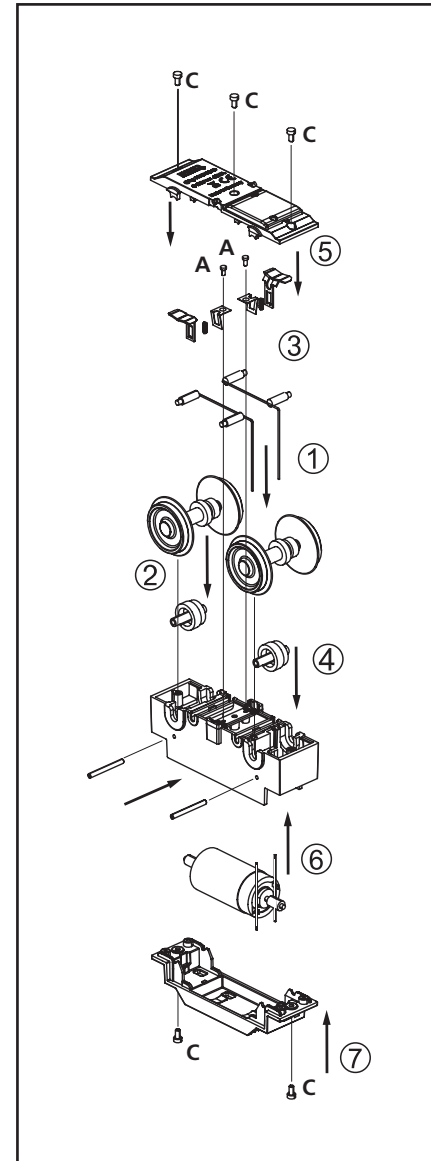

Grundfläche  
ground area  
Surface utilisée  
Grondoppervlakte:  
ca. 130 x 130 cm

- 1 x Diesellok GE 25-Ton
- 2 x Schüttgutwagen
- 12 x 35211 R1 (Bogen 600 mm)
- 1 x 35270 Anschlussklemme
- 1 x 35285 Verbindungsclip (14 St.)
- 1 x Fahrregler
- 1 x Transformator

# SERVICE INSTRUCTIONS

Montageanleitung · Manuel d'utilisation  
Gebruiksaanwijzing

Schrauben / Screws A = 2,2 x 7  
Vis / Schroeven C = 3,0 x 10  
M 1:1 D = 3,0 x 16