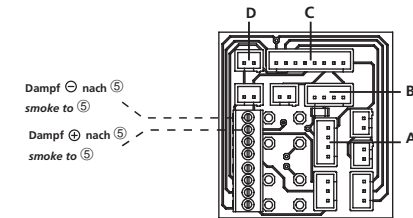

## ④

- A LED vorne/front
- B LED hinten/back
- C LED Führerstand/cab
- D Funktionsleitung (4-polig schwarz von ③ Verteilerplatte B)  
Function line (4-pole black from ③ plate B)

## ③

- A Funktionsleitung „Light IN“ (4-pol. schw., gelb, braun/grau von ① Hauptplatine)  
Function line „Light IN“ (4-pole black, yellow, brown/gray from ① main board)
- B Funktionsleitung „Light OUT“ (4-pol. schwarz nach ④ LED-Platte D)  
Function line „Light OUT“ (4-pole black to ④ LED-plate D)
- C Funktionsleitung (8-pol. schwarz von ② Schalterplatte B)  
function line 8-pole black from ② switch plate B)
- D Funktionsleitung (1-pol. hellgrün von ① Hauptplatine)  
function line 1-pole light green from ① main board)