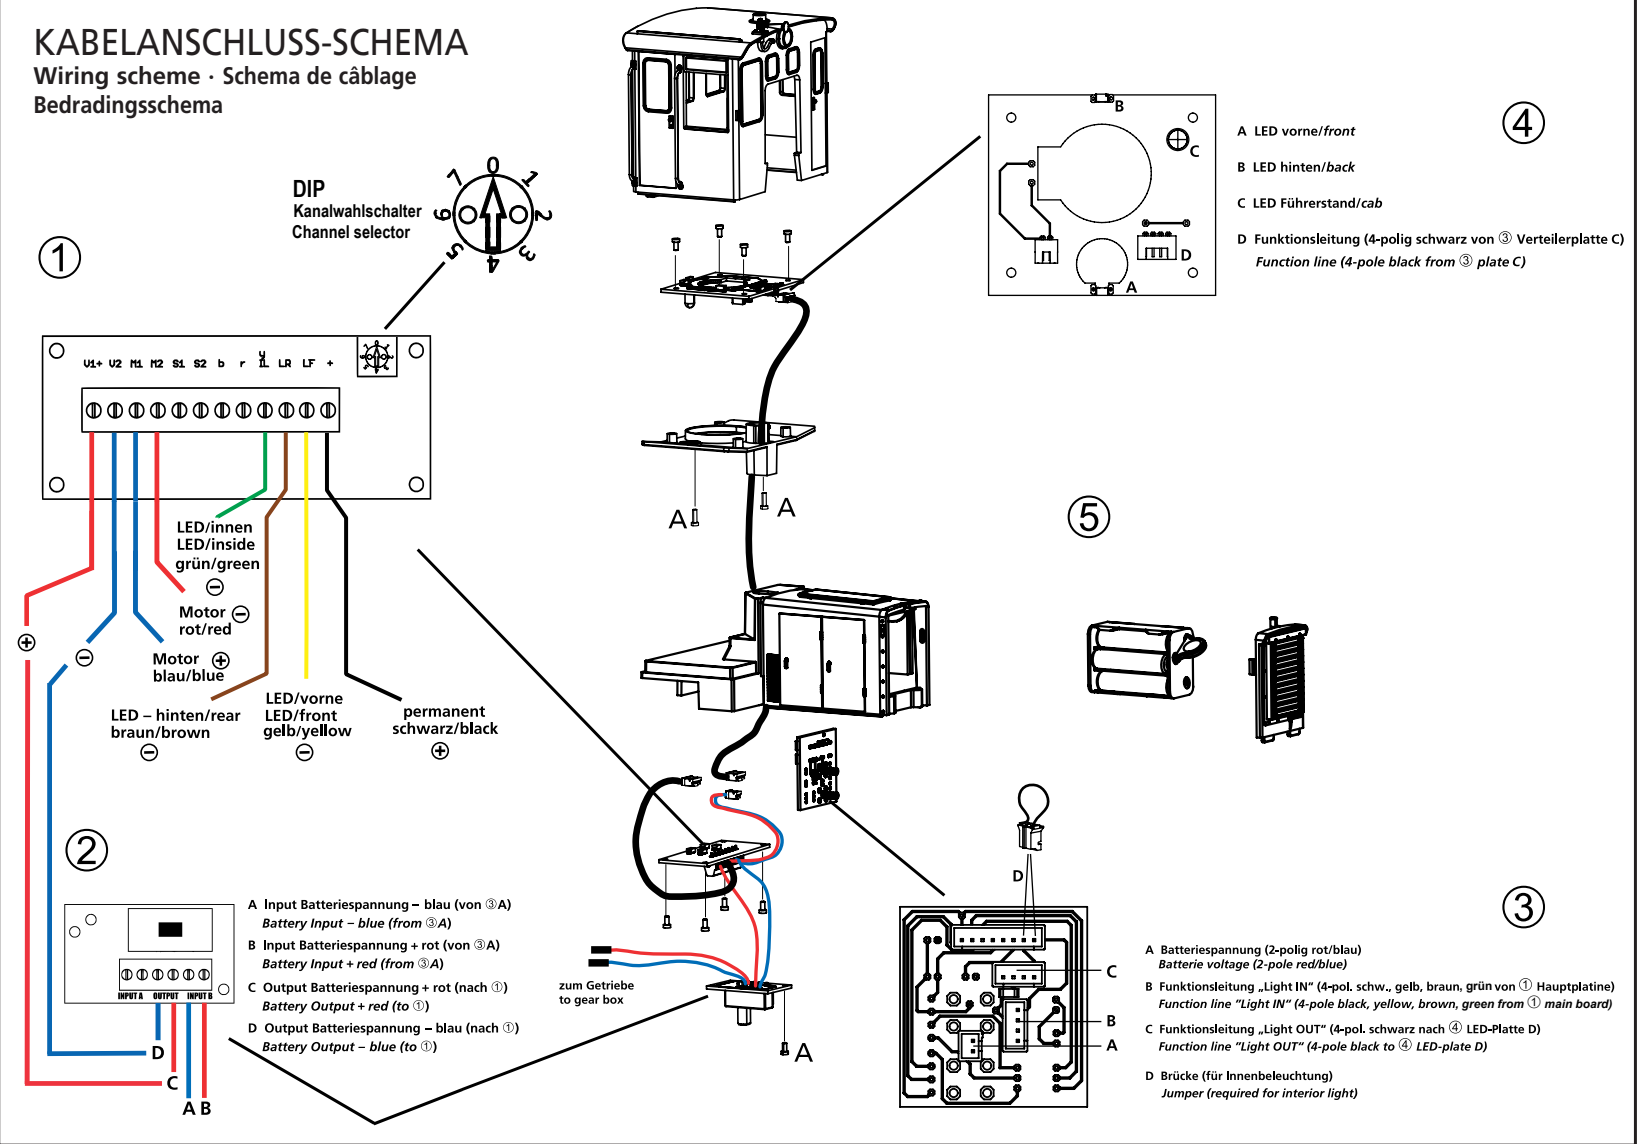

KABELANSCHLUSS-SCHEMA

Wiring scheme · Schema de câblage

Bedradingsschema