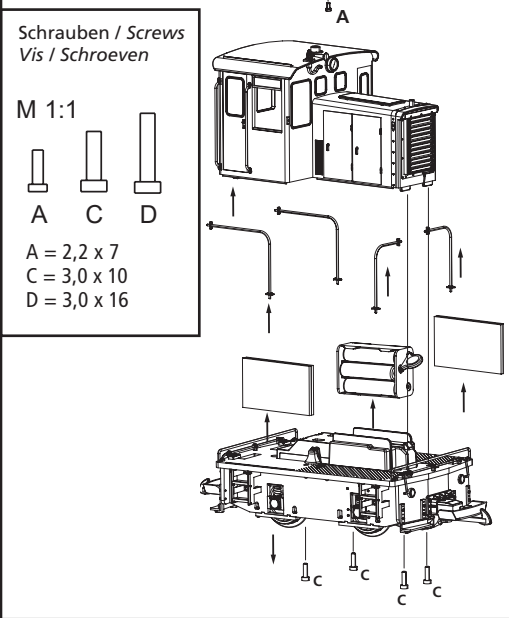

Switch on/off loco ·
Allumer / éteindre la locomotive
Schakel de loc in/uit

ON OFF OFF

MONTAGEANLEITUNG

Service instructions · Manuel d'utilisation
Gebruiksaanwijzing

ZURÜSTTEILE

Fittings · Accessoires

KABELANSCHLUSS-SCHEMA