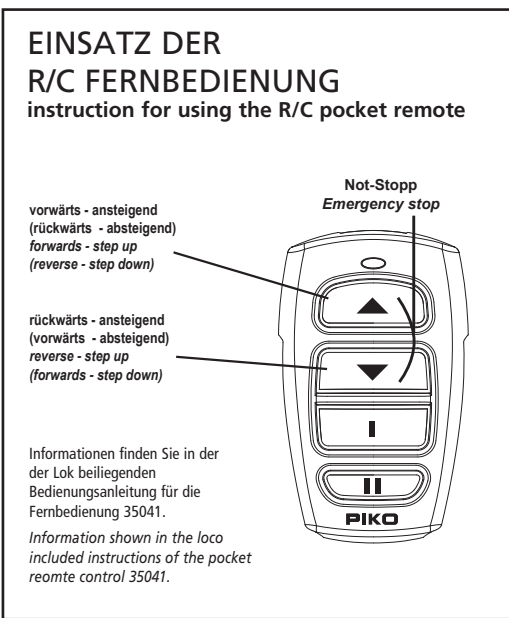

②

6x AAA Batterien/Akkus erforderlich (nicht im Lieferumfang enthalten)

6x AAA Batteries needed (not included)

6x AAA Batteries/Akkus requis (non inclus)

6x AAA Batterien/Akkus nodig (niet inbegrepen)

③

EIN- / AUSSCHALTEN DER LOK

Switch on/off loco ·
Allumer / éteindre la locomotive
Schakel de loc in/uit

ON OFF OFF

MONTAGEANLEITUNG

Service instructions · Manuel d'utilisation
Gebruiksaanwijzing

ZURÜSTTEILE

Fittings · Accessoires

KABELANSCHLUSS-SCHEMA