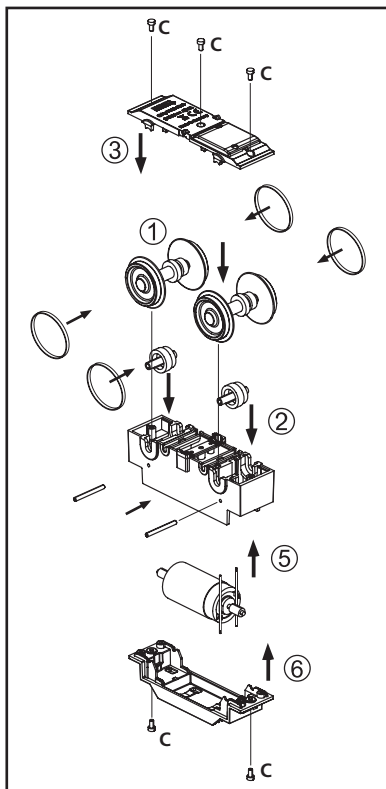

Switch on/off loco ·
Allumer / éteindre la locomotive
Schakel de loc in/uit

ON OFF OFF

MONTAGEANLEITUNG

Service instructions · Manuel d'utilisation
Gebruiksaanwijzing

ZURÜSTTEILE

Fittings · Accessoires

KABELANSCHLUSS-SCHEMA