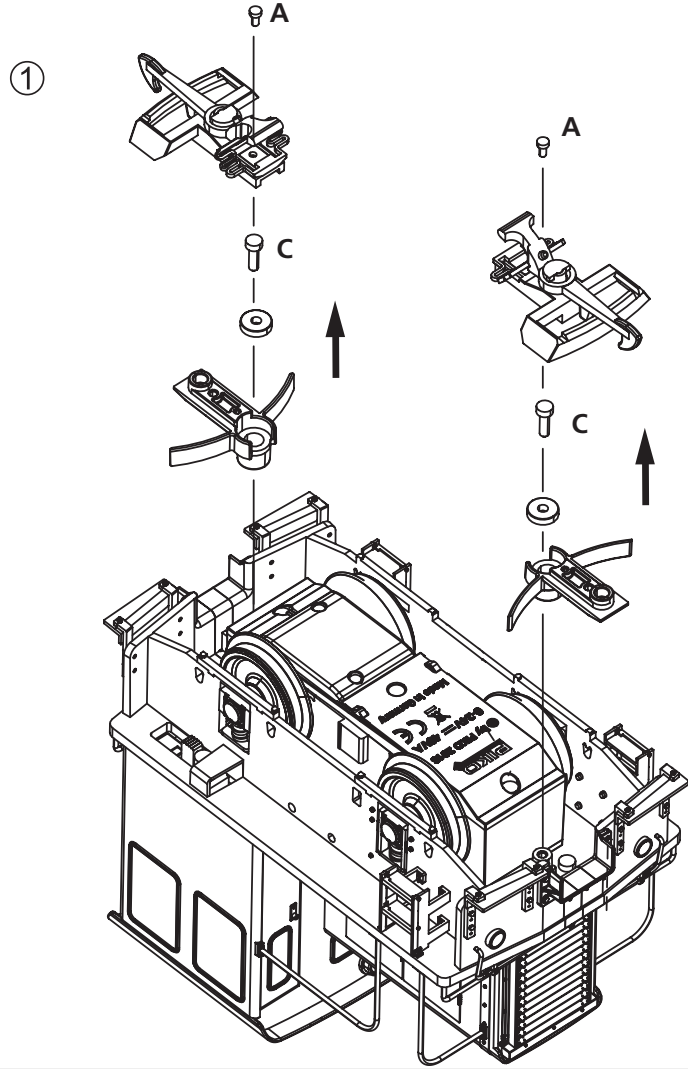

KADEE® EINBAU · INSTALLATION

Knuckle Couplers · Manuel d'utilisation · Gebruiksaanwijzing

Kadee® ist ein eingetragenes Warenzeichen von Kadee Quality Products Co.
Kadee® is a mark of Kadee Quality Products Co.