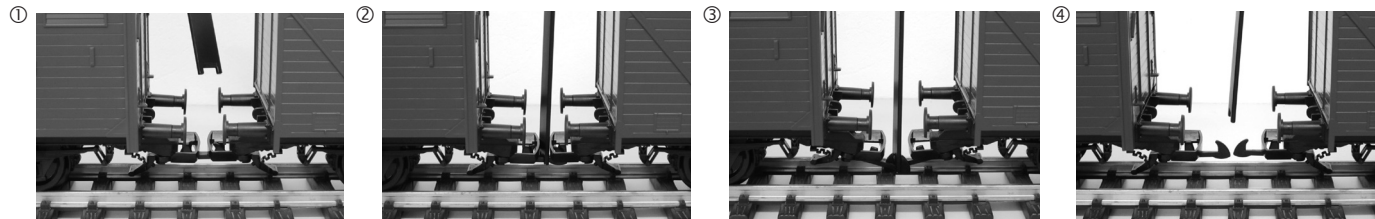

HANDENTKUPPLER · Uncoupling Wand · Système d'attelage · Ontkoppelgereedschap

PIKO Spielwaren GmbH · Lutherstraße 30 · 96515 Sonneberg