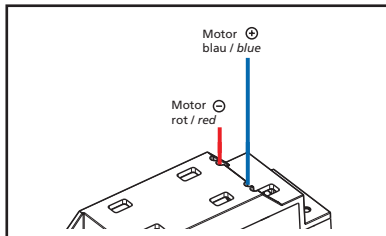

Switch on/off loco ·
Allumer / éteindre la locomotive
Schakel de loc in/uit

ON OFF OFF

MONTAGEANLEITUNG

Service instructions · Manuel d'utilisation
Gebruiksaanwijzing

ZURÜSTTEILE

Fittings · Accessoires

KABELANSCHLUSS-SCHEMA