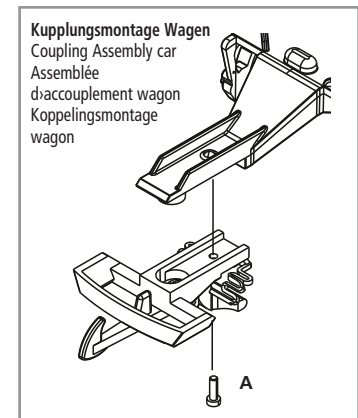

HANDENTKUPPLER · Uncoupling Wand · Système d'attelage · Ontkoppelgereedschap

PIKO Spielwaren GmbH · Lutherstraße 30 · 96515 Sonneberg