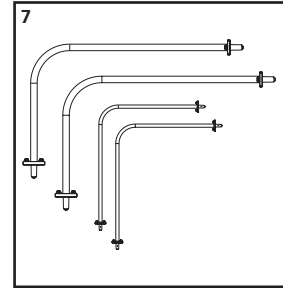

ERSATZTEILE GE 25-TON

Spare parts GE 25-Ton · Pièces détachées · Reserveonderdelen

Bei Ersatzteilanforderung bitte immer die vollständige Ersatzteil-Nr. angeben. · Please order the wanted spare part with the complete spare part item number. · Lorsque vous commandez une pièce, veuillez bien nous donner la référence complète de la pièce. · Bij bestelling van een reserveonderdeel svp altijd het volledige onderdeelnummer opgeven.