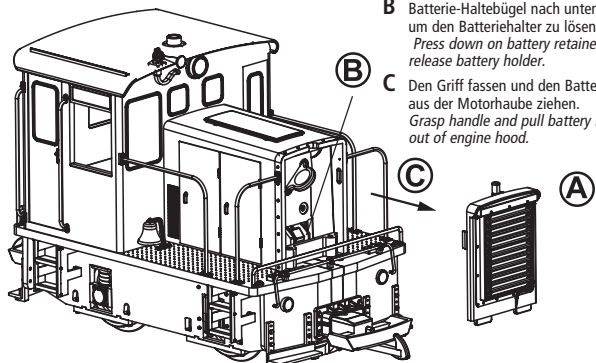

BATTERIEN EINSETZEN/WECHSELN

set in / changing batteries · utilization/changer les piles ·
gebruik/vervangen van de batterij

①