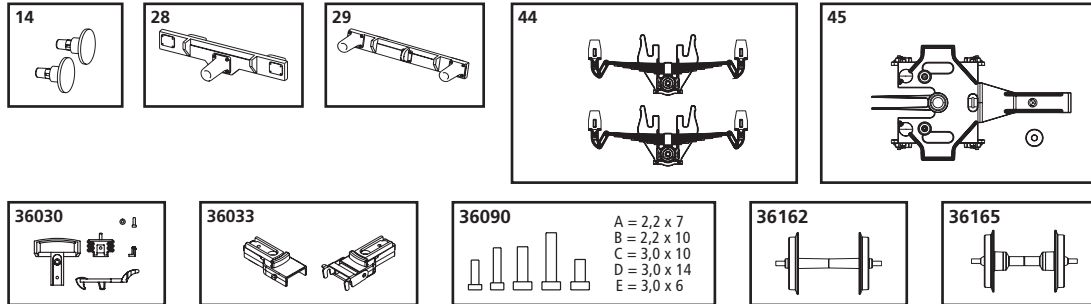

ERSATZTEILE KLEMMBAUSTEINE-WAGEN

Spare parts · Pièces détachées · Reserveonderdelen

Nr:	Bezeichnung:	Description:	Désignation:	Beschrijving:	PG*
37500-14	Puffer (2 Stück)	buffer (2 Pcs)	Tampon (2 unités)	Buffer (2 stuks)	6
37600-28	Pufferbohle für Mittelpuffer	End Beam for central buffer	Traverse de tamponnement (tampon central)	Bufferbalk (middenbuffer)	8
37600-29	Pufferbohle 2 Puffer	End beam 2 buffer	Traverse de tamponnement 2 Tampon	Bufferbalk 2 Buffer	8
37900-44	Radblende (2 Stück)	wheel cover 2 pieces	enjolveur de roue 2 pièces	Wieldop (2 stuks)	10
37900-45	Achshalter kurz	Main Truck Frame short	Support d'essieu court	Aslager kort	10
	Standard Ersatzteile	Catalog Parts	Pièces détachées standard	Standaardonderdelen	
36030	Kupplung komplett	Standard Coupler	Attelage, complet	Koppeling, volledig	
36033	Ganzzug-Kupplung	Rigid Coupler	Attelage	Koppeling	
36090	Schrauben-Set (20-tlg./5 Größen)	Screws, 20 Pcs, 5 Sizes	Jeu de vis	Set schroeven	
36162	Radsatz Kunststoff (3 St.)	Plastic Wheelset (3 Pcs)	Essieux plastiques (3 unités)	Kunststof wielstel (3-delig)	
36165	Radsatz Metall (2 St.)	Metal Wheelset (2 Pcs)	Essieux métalliques (2 unités)	Metalen wielstel (2-delig)