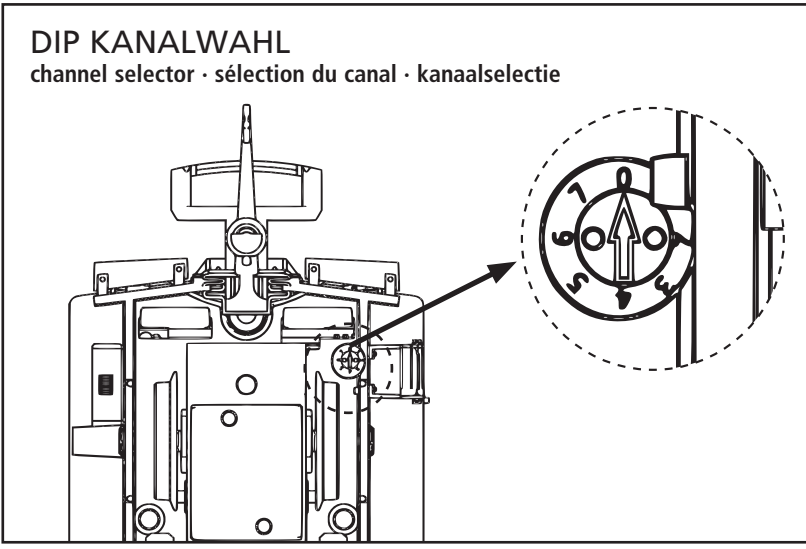

Switch on/off loco ·
Allumer / éteindre la locomotive
Schakel de loc in/uit

ON OFF OFF

MONTAGEANLEITUNG

Service instructions · Manuel d'utilisation
Gebruiksaanwijzing

ZURÜSTTEILE

Fittings · Accessoires

KABELANSCHLUSS-SCHEMA