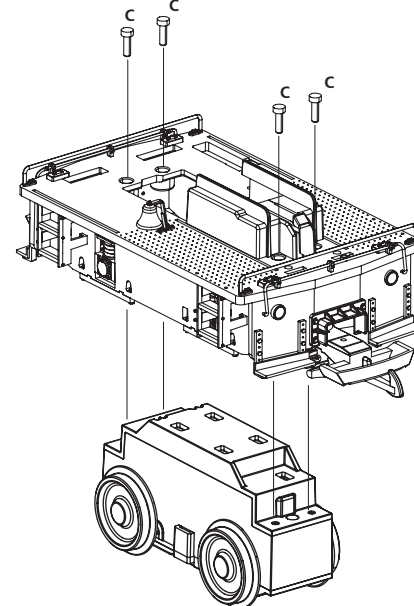

Switch on/off loco ·
Allumer / éteindre la locomotive
Schakel de loc in/uit

ON OFF OFF

MONTAGEANLEITUNG

Service instructions · Manuel d'utilisation
Gebruiksaanwijzing

ZURÜSTTEILE

Fittings · Accessoires

KABELANSCHLUSS-SCHEMA