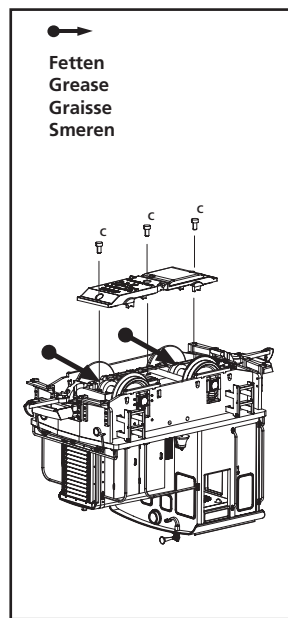

Switch on/off loco ·
Allumer / éteindre la locomotive
Schakel de loc in/uit

ON OFF OFF

MONTAGEANLEITUNG

Service instructions · Manuel d'utilisation
Gebruiksaanwijzing

ZURÜSTTEILE

Fittings · Accessoires

KABELANSCHLUSS-SCHEMA