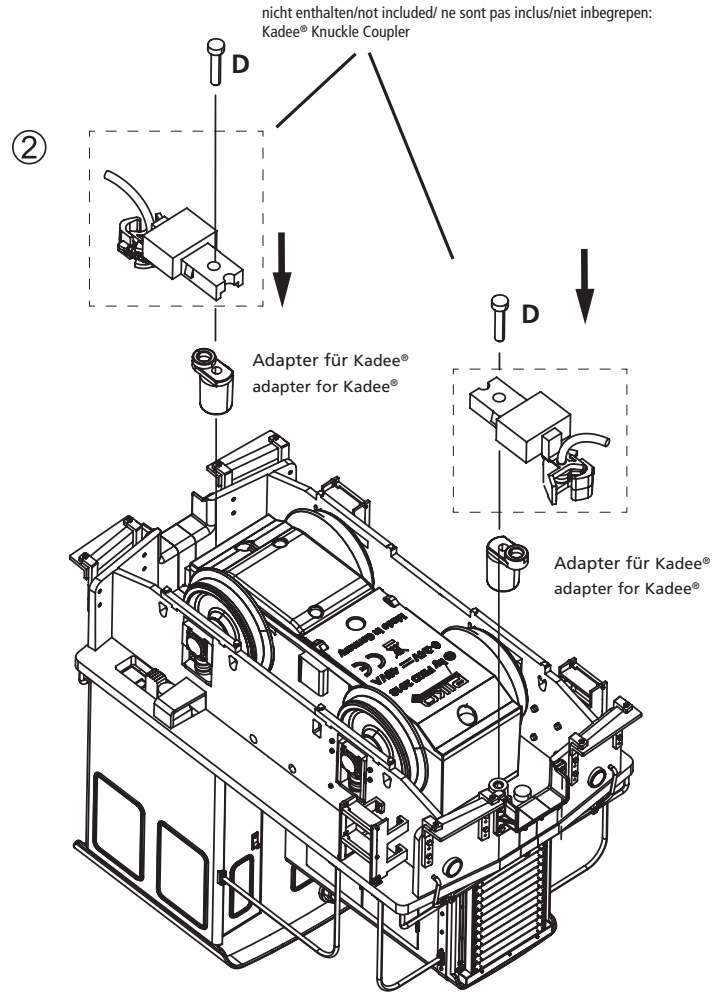

KADEE® EINBAU · INSTALLATION

Knuckle Couplers · Manuel d'utilisation · Gebruiksaanwijzing

Kadee® ist ein eingetragenes Warenzeichen von Kadee Quality Products Co.
Kadee® is a mark of Kadee Quality Products Co.