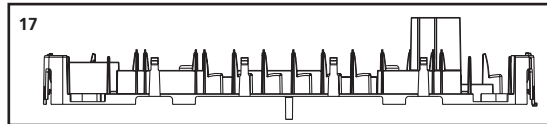

#37308 Schienenbus VT98 DB Ep. III

ERSATZTEILE

Spare parts · Pièces détachées · Reserveonderdelen

#37308 Schienenbus VT98 DB Ep. III

0-24 V ---

ERSATZTEILLISTE

Spare parts · Pièces détachées · Reserveonderdelen