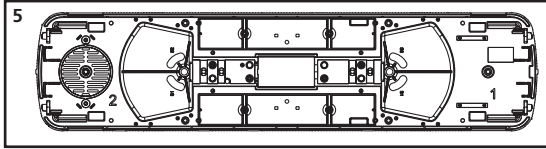

#37308 Schienenbus VT98 DB Ep. III

ERSATZTEILE

Spare parts · Pièces détachées · Reserveonderdelen

#37308 Schienenbus VT98 DB Ep. III

0-24 V ---

ERSATZTEILLISTE

Spare parts · Pièces détachées · Reserveonderdelen