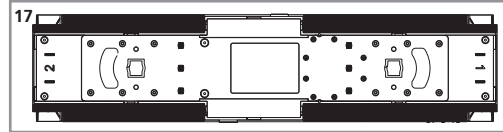

37560 Diesellokomotive BR 204 DB AG Ep. V

ERSATZTEILE

Spare parts · Pièces détachées · Reserveonderdelen