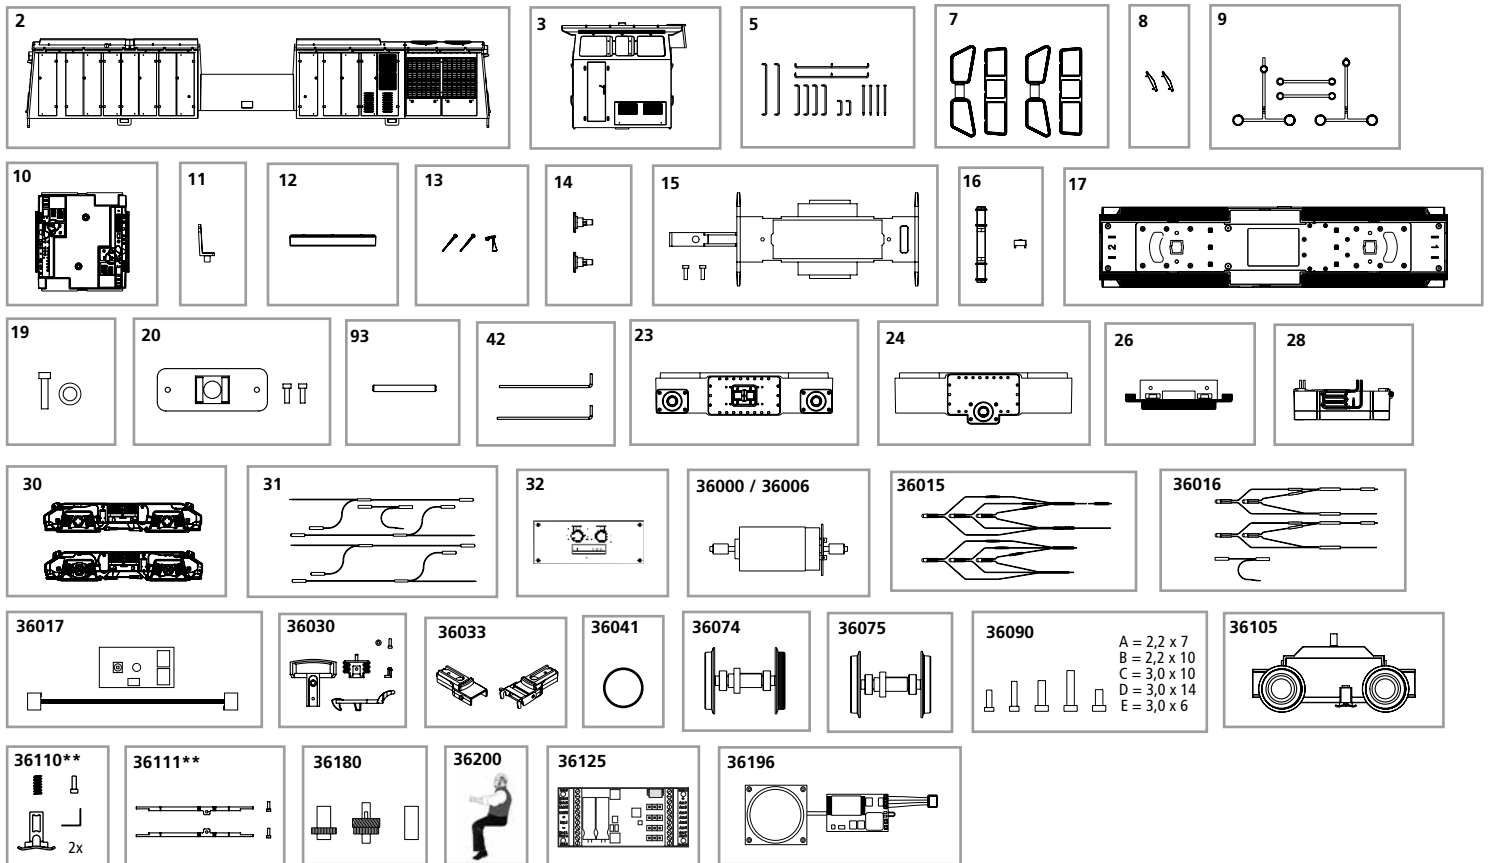

37568 Diesellokomotive BR 110 DR Ep. IV

ERSATZTEILE

Spare parts · Pièces détachées · Reserveonderdelen

37568 Diesellokomotive BR 110 DR Ep. IV

Bei Ersatzteilanforderung bitte immer die vollständige Ersatzteil-Nr. angeben. · Please order the wanted spare part with the complete spare part item number. · Lorsque vous commandez une pièce, veuillez bien nous donner la référence complète de la pièce. Bij bestelling van een reserveonderdeel svp altijd het volledige onderdeelnummer opgeven.