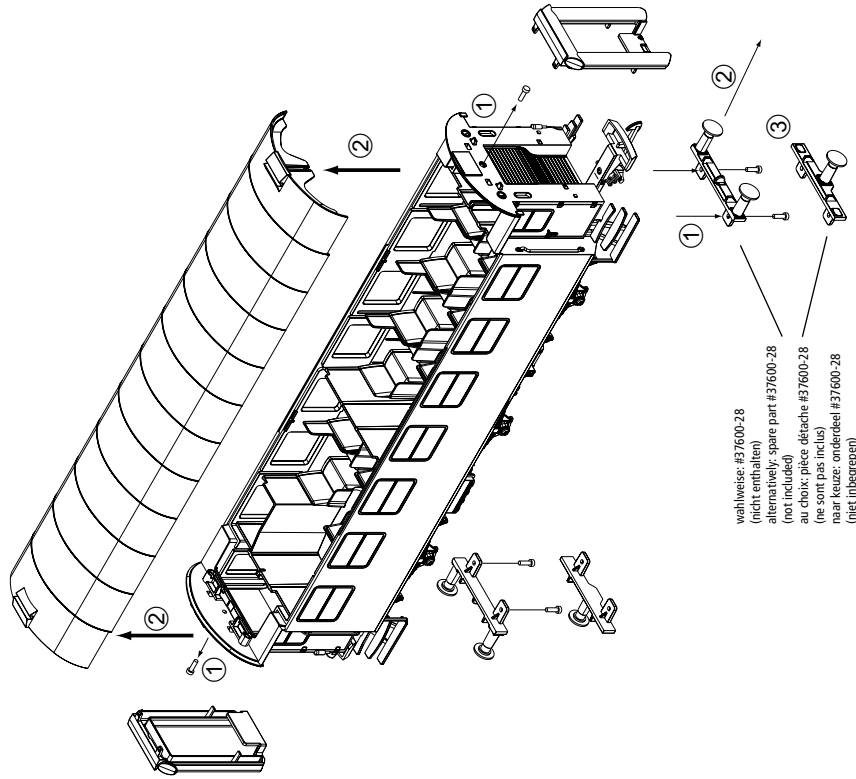

#37611 Werkstattwagen DB AG Ep. VI

Work train car · Voiture de train de travail
Werkswagen

Nachrüstbar: (nicht enthalten)
Innenbeleuchtungsausatz #36131; Metallradsatz #36165
Retrofittable: (not included)
Interior lighting kit #36131; Metal wheel set #36165
Adaptable: (ne sont pas inclus)
Kit pour éclairage intérieur #36131; Essieux métalliques #36165
Retroactief: (niet inbegrepen)
Bouwsset binnenverlichting #36131; Metalen wielstel #36165