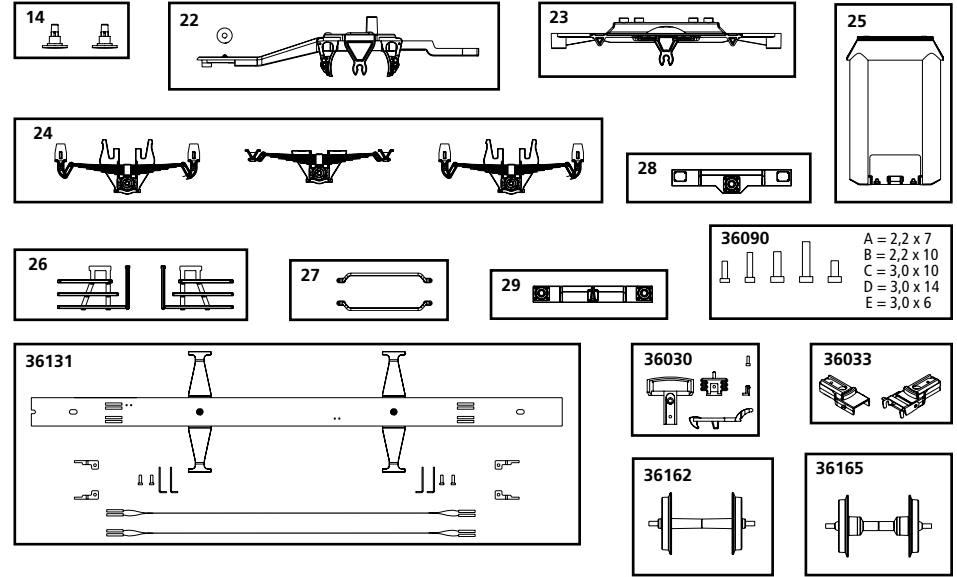

ERSATZTEILE

Spare parts · Pièces détachées · Reserveonderdelen

Nr:	Bezeichnung:	Description:	Désignation:	Beschrijving:	PG*
37500-14	Puffer (2 St.)	Buffers (set of 2)	Tampons (2 unités)	Buffer (2 stuks)	6
37602-22	Achshalter Wagenende	Rear side axle bracket	Support d'essieu d'extrémité	Aslager	9
37600-23	Achshalter Mitte	Central axle bracket	Support d'essieux central	Centraal aslager	9
37600-24	Radblenden (3tlg.)	Wheel valence (3 pcs.)	Flasques à bogies (3 unités)	Wielplaten (3-delig)	10
37600-25	Gummiwulst	Door frame	Soufflets en caoutchouc	Vouwbalg	8
371108-26	Treppen (2tlg.)	Steps (2 pcs.)	Marche pieds (2 unités)	Treppen (2-delig)	8
37600-27	Handstangen (2tlg.)	Handrails (2 pcs.)	Poignées (2 unités)	Handgrepen (2-delig)	8
37600-28	Pufferbohle für Mittelpuffer	End Beam for central buffer	Traverse de tamponnement (tampon central)	Bufferbalk (middenbuffer)	8
37600-29	Pufferbohle für 2 Puffer	End Beam for 2 buffers	Traverse de tamponnement (2 tampons)	Bufferbalk (2 buffers)	8
36030	Standard Ersatzteile	Spare parts, standard range	Pièces détachées standard	Standaardonderdelen	
	Kupplung komplett	Standard Coupler	Attelage, complet	Koppeling, volledig	
36033	Ganzzug-Kupplung	Rigid Coupler	Attelage	Koppeling	
36090	Schrauben-Set (20-tlg./5 Größen)	Set of screws (20 pieces / 5 sizes)	Jeu de vis (20 pièces, 5 tailles)	Set schroeven (20-delig)	
36162	Radsatz Kunststoff (3 St.)	Plastic wheel set (set of 3)	Essieux plastiques (3 unités)	Kunststof wielstel (3-delig)	
	Zubehör	Accessories	Accessoires	Accessoires	
36165	Radsatz Metall (2 St.)	Metal wheel set (set of 2)	Essieux métalliques (2 unités)	Metalen wielstel (2-delig)	
36131	Innenbeleuchtungsausatz	Interior lighting kit	Kit pour éclairage intérieur	Bouwsset binnenverlichting	