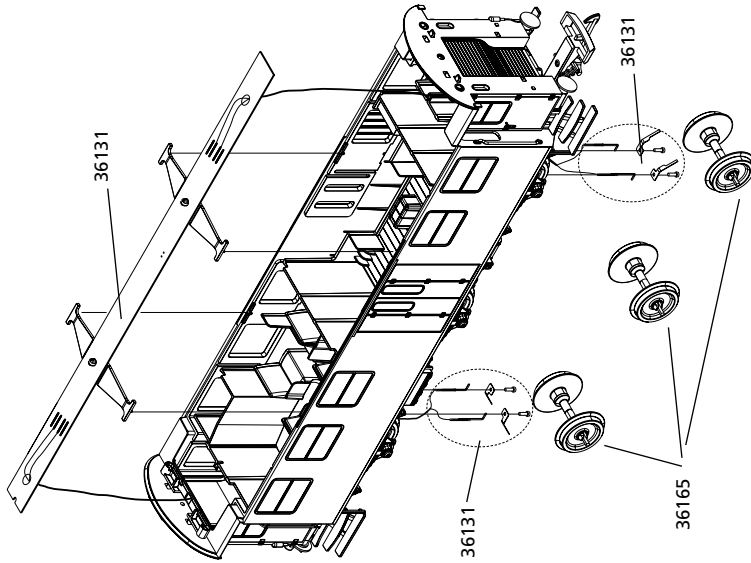

#37611 Werkstattwagen DB AG Ep. VI

Work train car · Voiture de train de travail
Werkswagen

Nachrüstbar: (nicht enthalten)
Innenbeleuchtungsausatz #36131; Metallradsatz #36165
Retrofittable: (not included)
Interior lighting kit #36131; Metal wheel set #36165
Adaptable: (ne sont pas inclus)
Kit pour éclairage intérieur #36131; Essieux métalliques #36165
Retroactief: (niet inbegrepen)
Bouwsset binnenverlichting #36131; Metalen wielstel #36165