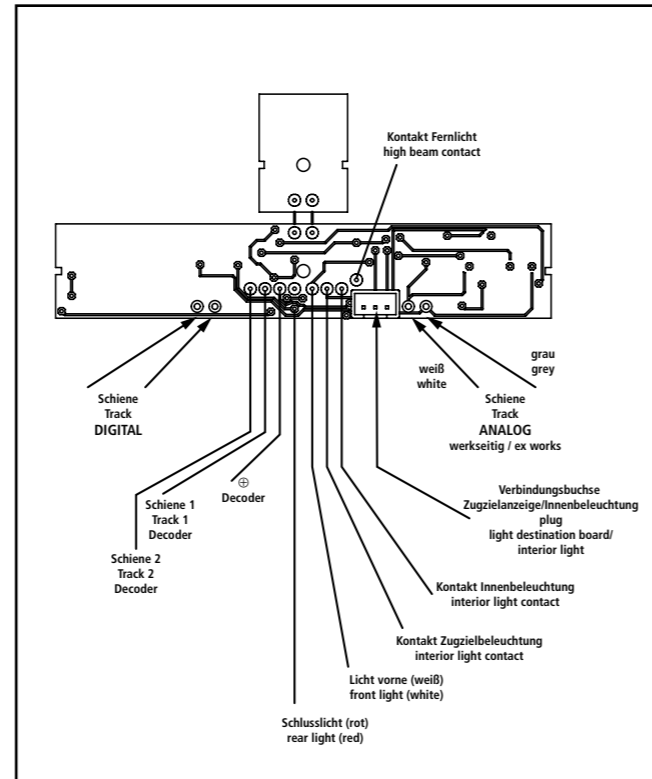

Zum digitalen Schalten der Innenbeleuchtung getrennt von der Zugzielbeleuchtung bitte diese Diode entfernen.
Remove this diode for digital operating the interior lighting separate from the destination board light.