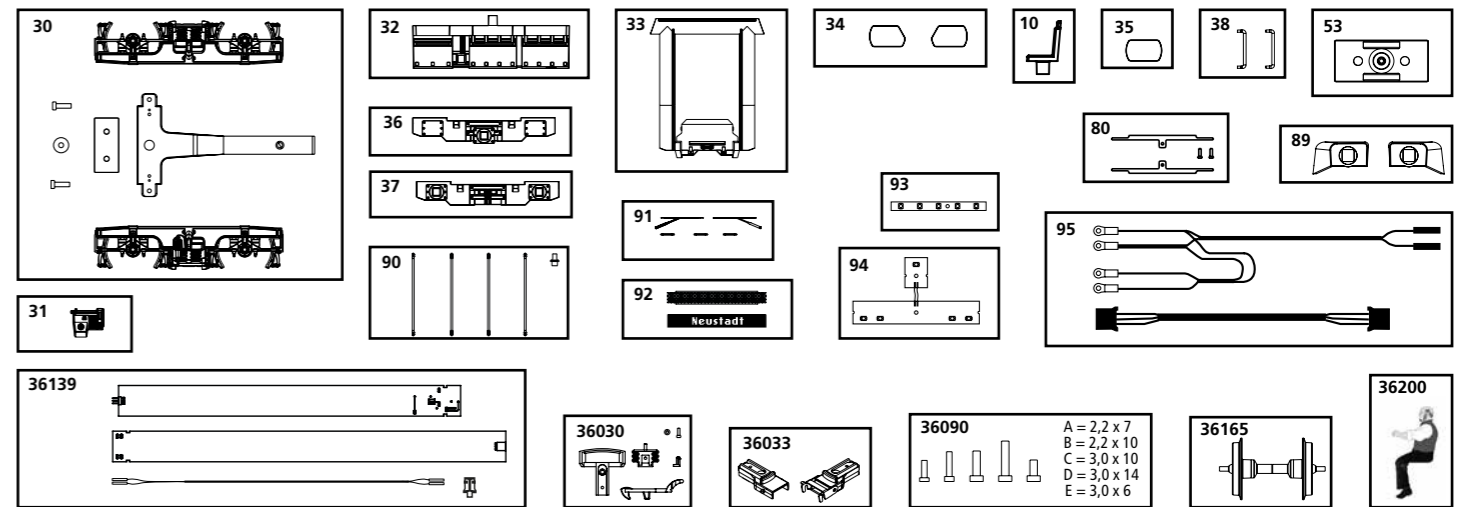

Zurüstteile · Fittings

ERSATZTEILE
 Spare parts · Pièces détachées · Reserveonderdelen

Nr.	Bezeichnung:	Description:	Désignation:	Beschrijving:	PG*
37637-10	Sitz (2 Stk.)	Seat (set of 2)	Siège (2 unités)	Machinistenstoel (2 stuks)	8
37620-30	Drehgestell	Bogie	Bogie	Draaistel	12
37620-31	Achsgenerator	Axle-driven generator	Générateur	Generator	6
37637-32	Batteriekasten	Battery box	Caisse à batterie	Akkukist	8
37620-33	Gummiwulst	Door frame	Soufflets en caoutchouc	Vouwbalg	8
37620-34	Puffer rechts/links	Buffer left/right	Tampon droit/gauche	Buffer rechts/links	6
37620-37	Pufferbohle für 2 Puffer	End Beam for 2 buffers	Traverse de tamponnement (2 tampons)	Bufferbalk (2 buffers)	8
37015-38	Handstangen (2 St.)	Handrails (2 pcs.)	Poignées (2 unités)	Handgrepen (2-delig)	8
37620-53	Lagerplatte (Querrippe)	Bearing plate	Plaque pour fixation	Lagerplaat	7
36132-80	Radschleifer innenbel. (2 St.)	Wheel Wipers (2 pcs.)	Contacts d'essieux (2 unités)	Wielcontacten (2-delig)	8
37637-89	Pufferabdeckung rechts/links	Buffer cover left/right	Bâche de tampon droit/gauche	Bufferafdekplaat rechts/links	9
37637-90	Türhandstangen + Antenne	Handrails and Antenna	Poignées et antenne	Handgrepen en antenne	9
37637-91	Scheibenwischer/Handstangen	Windscreen wiper and handrails	Essuie glace et poignées	Ruitenwissers en handgrepen	10
37636-92	Lichtleiter Zugzielanzeihe	Light bar destination board	Barre lumineuse	Licht bar stations naam	10
37635-93	Leiterplatte Zugzielanzeihe	PCB destination board	Platine	Printplaat	13
37635-94	Leiterplatte LED	PCB LED	Platine Led	Printplaat LED	15
37635-95	Kabel	Cable	Câble	Kabel	13
	Standard Ersatzteile	Spare parts, standard range	Pièces détachées standard	Standaardonderdelen	
36030	Kupplung komplett	Standard Coupler	Attelage, complet	Koppeling, volledig	
36033	Ganzzug-Kupplung	Rigid Coupler	Attelage	Koppeling	
36090	Schrauben-Set (20-tlg./5 Größen)	Set of screws (20 pieces / 5 sizes)	Jeu de vis (20 pièces, 5 tailles)	Set schroeven (20-delig)	
36165	Radsatz Metall (2 St.)	Metal wheel set (set of 2)	Essieux métalliques (2 unités)	Metalen wielstel (2-delig)	
36200	Lokführer bemalt	Engineer Figure	Conducteur de locomotive	Machinistenfiguur	
	Zubehör	Accessories	Accessoires	Accessoires	
37620-35	Mittelpuffer	Central Buffer	Tampon central	Middenbuffer	6
37620-36	Pufferbohle für Mittelpuffer	End Beam for central buffer	Traverse de tamponnement (tampon central)	Bufferbalk (middenbuffer)	8
36139	Innenbeleuchtungsausatz	Interior lighting kit	Kit pour éclairage intérieur	Bouwset binnenverlichting	