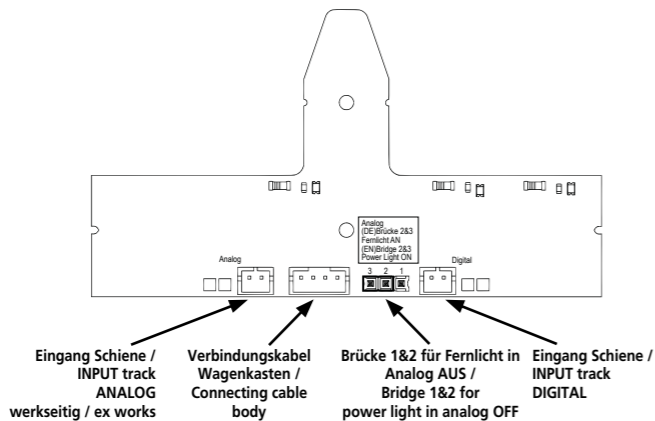

**Vorderseite / Anschlusschema digital:**  
(front side / connection diagram digital:)

**Rückseite:**  
(back side)

**#37676 Steuerwagen IC 2. Klasse DB AG Ep. VI**  
Control Car IC 2nd cl. DB AG VI · Voiture pilote IC 2eme cl. DB AG VI  
Stuurstandrijtuig IC 2. kl. DB AG VI