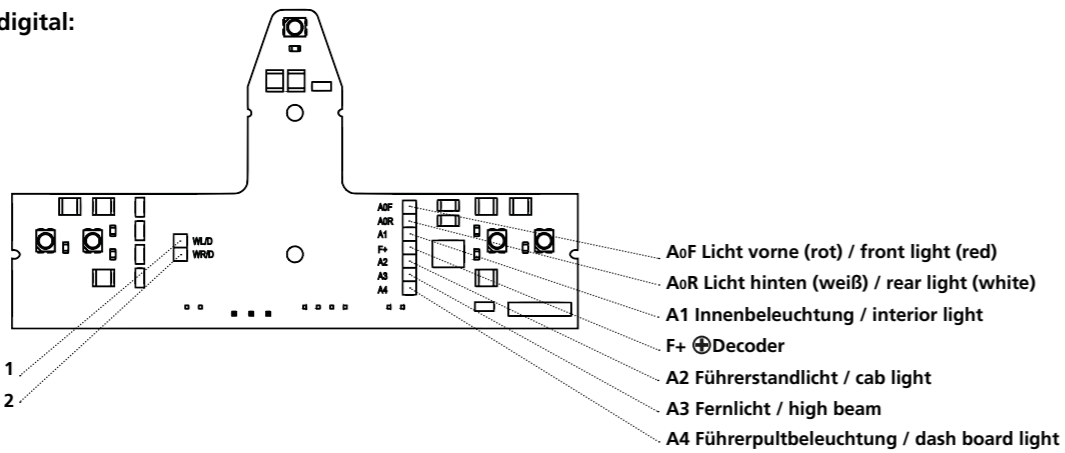

**Vorderseite / Anschlusschema digital:**  
(front side / connection diagram digital:)

**Rückseite:**  
(back side)

**#37676 Steuerwagen IC 2. Klasse DB AG Ep. VI**  
Control Car IC 2nd cl. DB AG VI · Voiture pilote IC 2eme cl. DB AG VI  
Stuurstandrijtuig IC 2. kl. DB AG VI