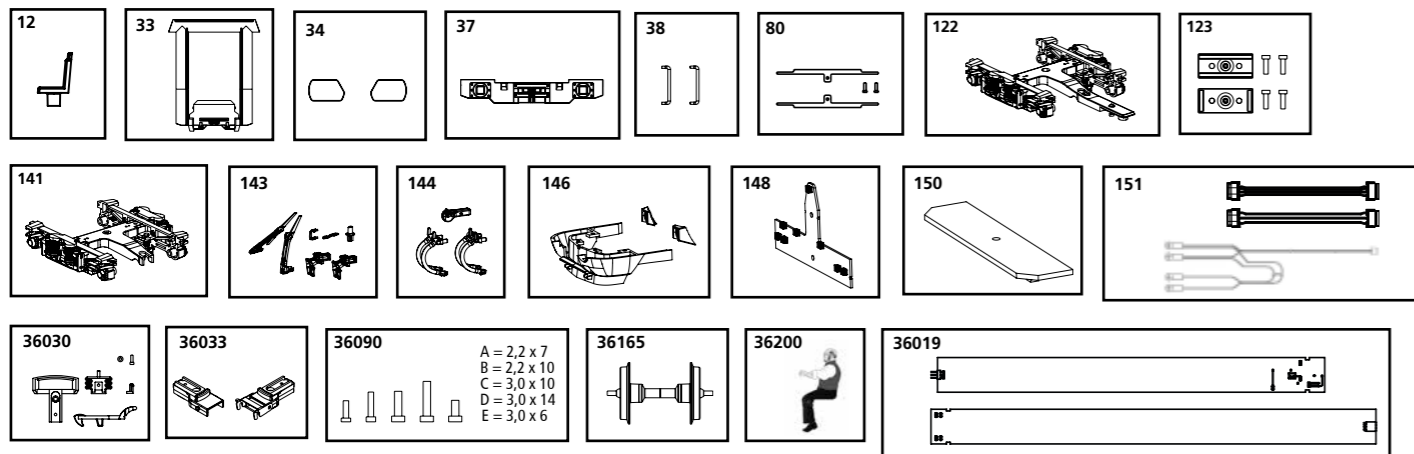

#37676 Steuerwagen IC 2. Klasse DB AG Ep. VI
Control Car IC 2nd cl. DB AG VI · Voiture pilote IC 2eme cl. DB AG VI
Stuurstandrijtuig IC 2. kl. DB AG VI

ERSATZTEILE

Spare parts · Pièces détachées · Reserveonderdelen

Nr.	Bezeichnung:	Description:	Désignation:	Beschrijving:	PG*
37676-12	Sitz (2 Stk.)	Seat (set of 2)	Siège (2 unités)	Machinistenstoel (2 stuks)	8
37620-33	Gummiwulst	Door frame	Soufflets en caoutchouc	Vouwbalg	8
37620-34	Puffer rechts/links	Buffer left/right	Tampon droit/gauche	Buffer rechts/links	6
37626-37	Pufferbohle für 2 Puffer	End Beam for 2 buffers	Traverse de tamponnement (2 tampons)	Bufferbalk (2 buffers)	8
37665-38	Handstangen (2tlg.)	Handrails (2 pcs.)	Poignées (2 unités)	Handgrepen (2-delig)	8
36132-80	Radschleifer Innenbel. (2 St.)	Wheel Wipers (2 pcs.)	Contacts d'essieux (2 unités)	Wielcontacten (2-delig)	8
37671-122	Drehgestell	Bogie	Bogie	Draaistel	12
37671-123	Lagerplatte längs/quer	Bearing plate longitudinal/cross	Plaque d'appui longitudinale/transversale	Lagerplaat in de lengte/kruisrichting	8
37676-141	Drehgestell (Deichsel kurz)	Bogie (drawbar short)	Bogie (timon court)	Draaistel (dissel kort)	12
37676-143	Handstange, Scheibenwischer, IC Stecker	Hand rod, windshield wiper, IC plug	Barre à main, essuie-glace, connecteur IC	Handstang, ruitenwischer, IC-stekker	11
37675-144	Bremsschlauch, Schraubenkupplung	Brake hose, screw coupling	Tuyau de frein, accouplement à vis	Remslang, schroefkoppeling	8
37676-146	Frontschürze, Pufferabdeckungen	Front apron, buffer covers	Tablier frontal, couvercles de tampons	Voorskirt, bufferdeksels	10
37676-148	Leiterplatte Pultbeleuchtung	PCB desk lighting	Platine Éclairage de bureau	PCB Kantooverlichting	13
37676-150	Leiterplatte Führerstand und Spitzenlicht	PCB driver's cab and top light	Platine de la cabine du conducteur et de l'éclairage supérieur	PCB bestuurderscabine en bovenlicht	13
37675-151	Kabel	Cable	Câble	Kabel	12
36019	Standard Ersatzteile	Spare parts, standard range	Pièces détachées standard	Standaardonderdelen	
	Innenbeleuchtungbausatz	Interior lighting kit	Kit pour éclairage interieur	Bouwset binnenverlichting	
36030	Kupplung komplett	Standard Coupler	Attelage, complet	Koppeling, volledig	
36033	Ganzzug-Kupplung	Rigid Coupler	Attelage	Koppeling	
36090	Schrauben-Set (20-tlg./5 Größen)	Set of screws (20 pieces / 5 sizes)	Jeu de vis (20 pièces, 5 tailles)	Set schroeven (20-delig)	
36165	Radsatz Metall (2 St.)	Metal wheel set (set of 2)	Essieux métalliques (2 unités)	Metalen wielstel (2-delig)	
36200	Lokführer bemalt	Engineer Figure	Conducteur de locomotive	Machinistenfiguur