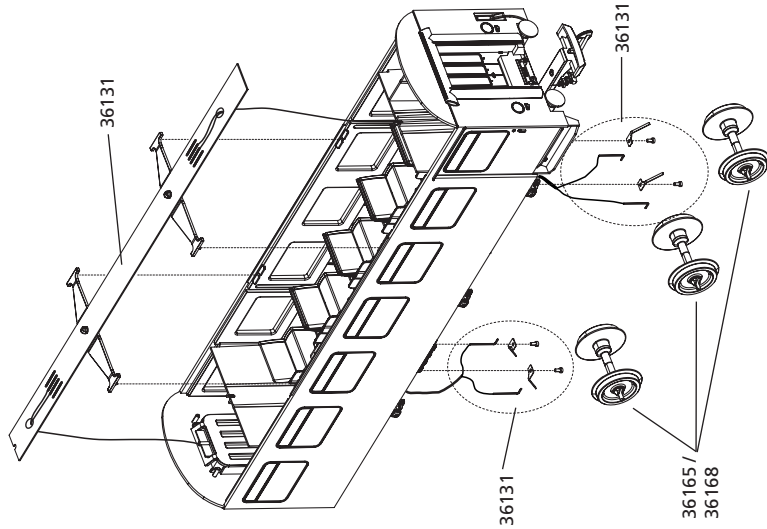

**37680 Personenwagen Reko 3achsrig Bage DR Ep. IV**  
**Reko 3-Axle Coach Bage DR IV · Voiture voyageurs 3 essieux Bage DR ép. IV**  
**Reko Rijtuig 3-assige Bage DR IV**

Nachrüstbar: (nicht enthalten)  
 Innenbeleuchtungsausatz #36131; Metallradsatz #36165, #36168  
 Retrofittable: (not included)  
 Interior lighting kit #36131; Metal wheel set #36165, #36168  
 Adaptable: (ne sont pas inclus)  
 Kit pour éclairage intérieur #36131; Essieux métalliques #36165, #36168  
 Retroactief: (niet inbegrepen)  
 Bouwset binnenverlichting #36131; Metalen wielstel #36165, #36168

wahlweise: #37600-28  
 (nicht enthalten)  
 alternatively: spare part #37600-28  
 (not included)  
 au choix: pièce détachée #37600-28  
 (ne sont pas inclus)  
 optional: onderdeel #37600-28  
 (niet inbegrepen)