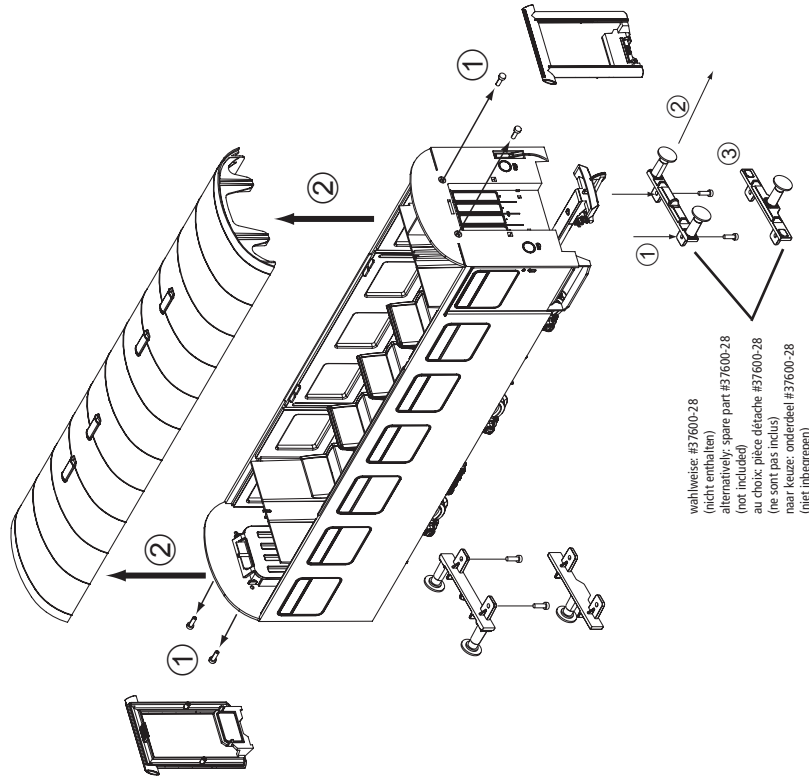

**37680 Personenwagen Reko 3achsrig Bage DR Ep. IV**  
**Reko 3-Axle Coach Bage DR IV · Voiture voyageurs 3 essieux Bage DR ép. IV**  
**Reko Rijtuig 3-assige Bage DR IV**

Nachrüstbar: (nicht enthalten)  
 Innenbeleuchtungsausatz #36131; Metallradsatz #36165, #36168  
 Retrofittable: (not included)  
 Interior lighting kit #36131; Metal wheel set #36165, #36168  
 Adaptable: (ne sont pas inclus)  
 Kit pour éclairage intérieur #36131; Essieux métalliques #36165, #36168  
 Retroactief: (niet inbegrepen)  
 Bouwset binnenverlichting #36131; Metalen wielstel #36165, #36168

wahlweise: #37600-28  
 (nicht enthalten)  
 alternatively: spare part #37600-28  
 (not included)  
 au choix: pièce détachée #37600-28  
 (ne sont pas inclus)  
 optional: onderdeel #37600-28  
 (niet inbegrepen)