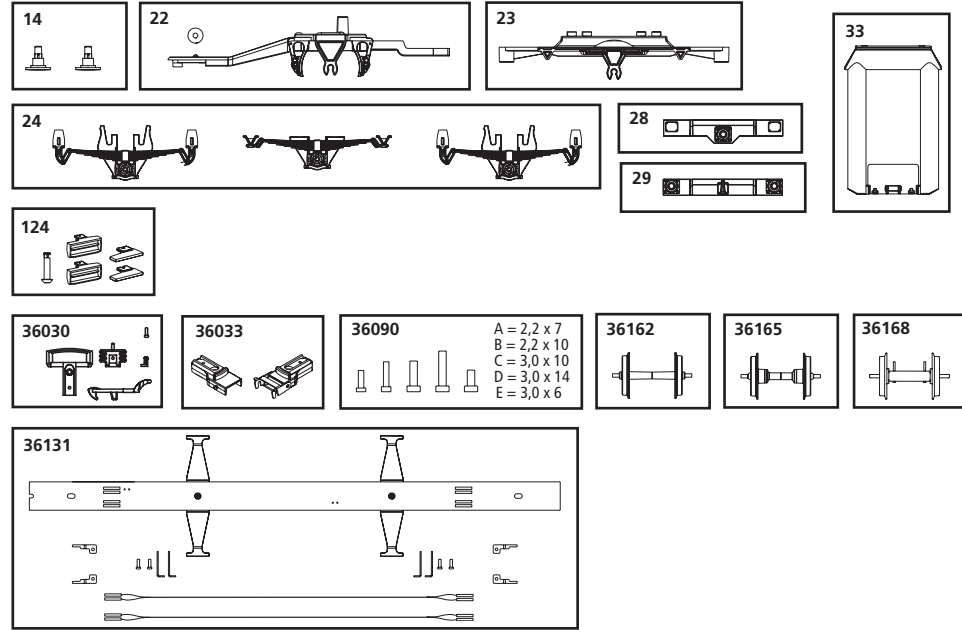

Nr:	Bezeichnung:	Description:	Désignation:	Beschrijving:	PG*
37500-14	Puffer (2 St.)	Buffers (set of 2)	Tampons (2 unités)	Buffer (2 stuks)	6
37602-22	Achshalter Wagenende	Rear side axle bracket	Support d'essieu d'extrémité	Aslager	9
37600-23	Achshalter Mitte	Central axle bracket	Support d'essieux central	Centraal aslager	9
37600-24	Radblenden (3tlg.)	Wheel valence (3 pcs.)	Flasques à bogies (3 unités)	Wielplaten (3-delig)	10
37600-28	Pufferbohle für Mittelpuffer	End Beam for central buffer	Traverse de tamponnement (tampon central)	Bufferbalk (middenbuffer)	8
37600-29	Pufferbohle für 2 Puffer	End Beam for 2 buffers	Traverse de tamponnement (2 tampons)	Bufferbalk (2 buffers)	8
37620-33	Gummiwulst	Door frame	Soufflets en caoutchouc	Vouwbalg	8
37680-124	Treppe, Abflussrohr	Step, Drain pipe	Marche, Tuyau de drainage	Trede, Afvoerpijp	10
36030	Standard Ersatzteile Kupplung komplett	Spare parts, standard range Standard Coupler	Pièces détachées standard Attelage, complet	Standaardonderdelen Koppeling, volledig	
36033	Ganzzug-Kupplung	Rigid Coupler	Attelage	Koppeling	
36090	Schrauben-Set (20-tlg./5 Größen)	Set of screws (20 pieces / 5 sizes)	Jeu de vis (20 pièces, 5 tailles)	Set schroeven (20-delig)	
36162	Radsatz Kunststoff (3 St.)	Plastic wheel set (set of 3)	Essieux plastiques (3 unités)	Kunststof wielstel (3-delig)	
36165	Zubehör Radsatz Metall (2 St.)	Accessories Metal wheel set (2 pcs.)	Accessoires Essieux métalliques (2 unités)	Accessoires Metalen wielstel (2-delig)	
36168	Radsatz kugellager (2 St.)	Ball-bearing wheel set (2 pcs.)	Essieux (2 unités)	Kogellagerd wielstel (2-delig)	
36131	Innenbeleuchtungsausatz	Interior lighting kit	Kit pour éclairage intérieur	Bouwset binnenverlichting