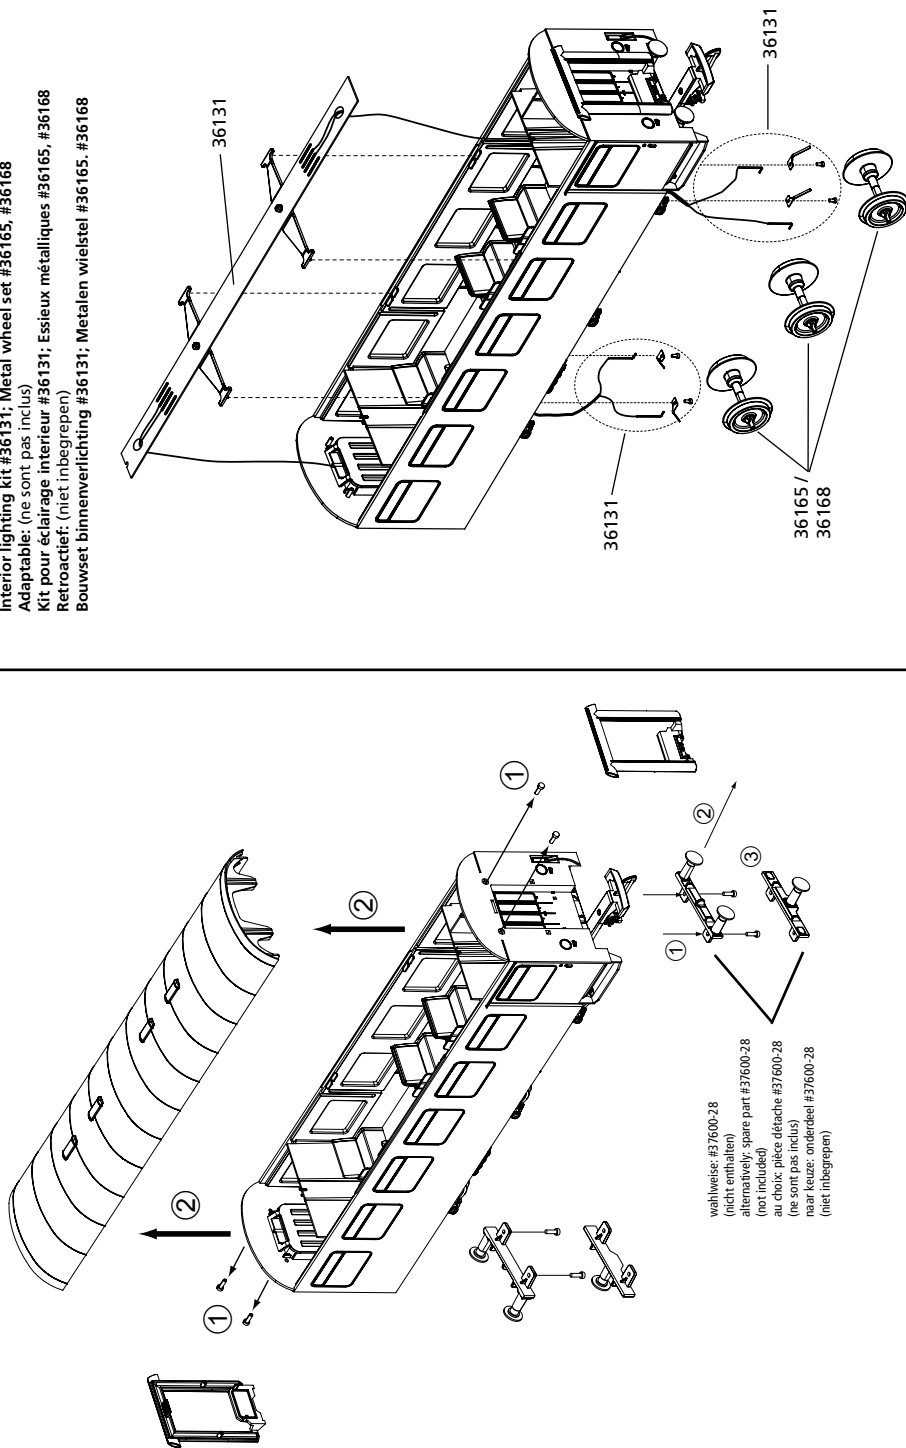

37681 Personenwagen Reko 3achsrig Bagtre DR Ep. IV
Reko 3-Axle Coach Bagtre DR IV · Voiture voyageurs 3 essieux Bagtre DR ép. IV
Reko Rijtuig 3-assige Bagtre DR IV

Nachrüstbar: (nicht enthalten)
 Innenbeleuchtungsausatz #36131; Metallradsatz #36165, #36168
 Retrofittable: (not included)
 Interior lighting kit #36131; Metal wheel set #36165, #36168
 Adaptable: (ne sont pas inclus)
 Kit pour éclairage intérieur #36131; Essieux métalliques #36165, #36168
 Retroactief: (niet inbegrepen)
 Bouwset binnenverlichting #36131; Metalen wielstel #36165, #36168