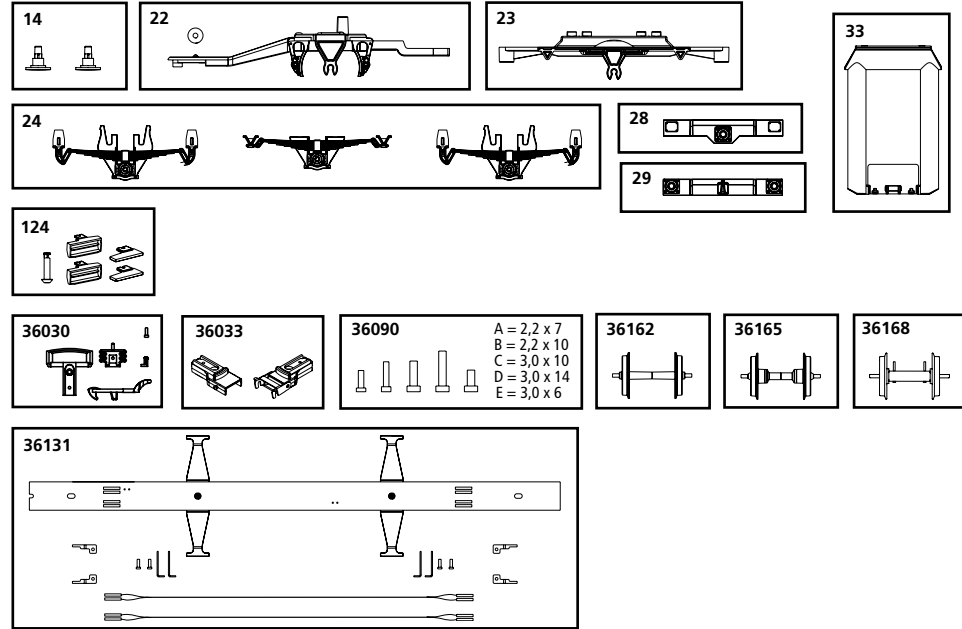

ERSATZTEILE

Spare parts · Pièces détachées · Reserveonderdelen

Nr:	Bezeichnung:	Description:	Désignation:	Beschrijving:	PG*
37500-14	Puffer (2 St.)	Buffers (set of 2)	Tampons (2 unités)	Buffer (2 stuks)	6
37602-22	Achshalter Wagenende	Rear side axle bracket	Support d'essieu d'extrémité	Aslager	9
37600-23	Achshalter Mitte	Central axle bracket	Support d'essieux central	Centraal aslager	9
37600-24	Radblenden (3tlg.)	Wheel valence (3 pcs.)	Flasques à bogies (3 unités)	Wielplaten (3-delig)	10
37600-28	Pufferbohle für Mittelpuffer	End Beam for central buffer	Traverse de tamponnement (tampon central)	Bufferbalk (middenbuffer)	8
37600-29	Pufferbohle für 2 Puffer	End Beam for 2 buffers	Traverse de tamponnement (2 tampons)	Bufferbalk (2 buffers)	8
37620-33	Gummiwulst	Door frame	Soufflets en caoutchouc	Vouwbalg	8
37680-124	Treppe, Abflussrohr	Step, Drain pipe	Marche, Tuyau de drainage	Trede, Afvoerpijp	10
36030	Standard Ersatzteile Kupplung komplett	Spare parts, standard range Standard Coupler	Pièces détachées standard Attelage, complet	Standaardonderdelen Koppeling, volledig	
36033	Ganzzug-Kupplung	Rigid Coupler	Attelage	Koppeling	
36090	Schrauben-Set (20-tlg./5 Größen)	Set of screws (20 pieces / 5 sizes)	Jeu de vis (20 pièces, 5 tailles)	Set schroeven (20-delig)	
36162	Radsatz Kunststoff (3 St.)	Plastic wheel set (set of 3)	Essieux plastiques (3 unités)	Kunststof wielstel (3-delig)	
36165	Zubehör Radsatz Metall (2 St.)	Accessories Metal wheel set (2 pcs.)	Accessoires Essieux métalliques (2 unités)	Accessoires Metalen wielstel (2-delig)	
36168	Radsatz kugellagert (2 St.)	Ball-bearing wheel set (2 pcs.)	Essieux (2 unités)	Kogellagerd wielstel (2-delig)	
36131	Innenbeleuchtungsausatz	Interior lighting kit	Kit pour éclairage intérieur	Bouwset binnenverlichting	