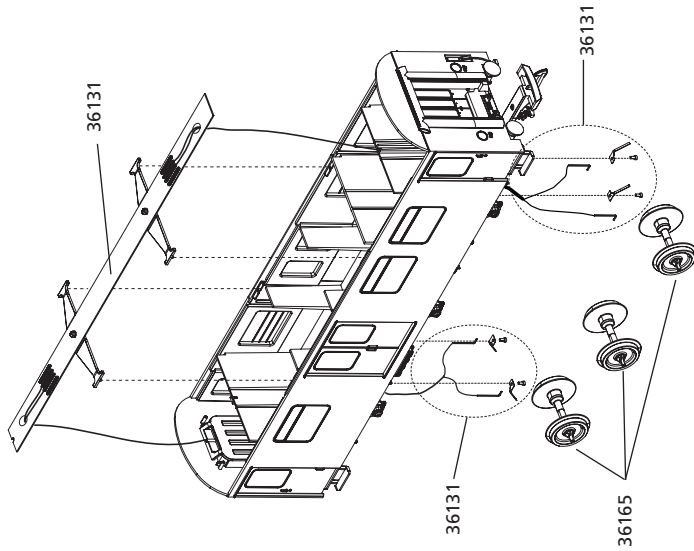

37687 Reko-Packwagen 3achsrig Dage DR Ep. III
Reko 3-Axle Coach Dage DR III · Voiture voyageurs 3 essieux Dage DR ép. III
Reko Rijtuig 3-assige Dage DR III

Nachrüstbar: (nicht enthalten)
 Innenbeleuchtungsausatz #36131; Metallradsatz #36165
 Retrofittable: (not included)
 Interior lighting kit #36131; Metal wheel set #36165
 Adaptable: (ne sont pas inclus)
 Kit pour éclairage intérieur #36131; Essieux métalliques #36165
 Retroactief: (niet inbegrepen)
 Bouwset binnenverlichting #36131; Metalen wielstel #36165.