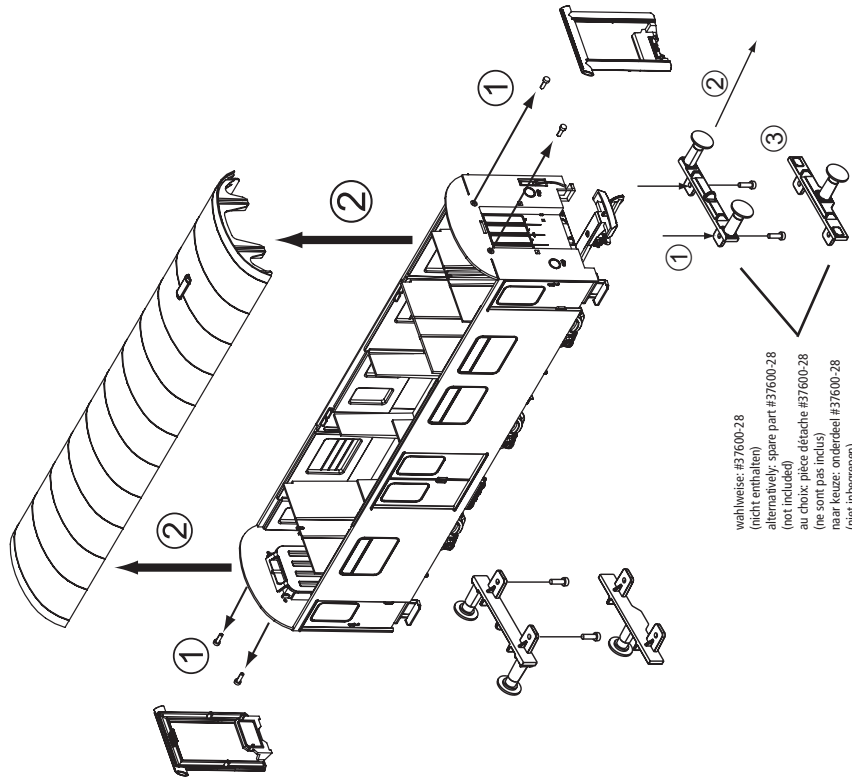

37687 Reko-Packwagen 3achsrig Dage DR Ep. III
Reko 3-Axle Coach Dage DR III · Voiture voyageurs 3 essieux Dage DR ép. III
Reko Rijtuig 3-assige Dage DR III

Nachrüstbar: (nicht enthalten)
 Innenbeleuchtungsausatz #36131; Metallradsatz #36165
 Retrofittable: (not included)
 Interior lighting kit #36131; Metal wheel set #36165
 Adaptable: (ne sont pas inclus)
 Kit pour éclairage intérieur #36131; Essieux métalliques #36165
 Retroactief: (niet inbegrepen)
 Bouwset binnenverlichting #36131; Metalen wielstel #36165.