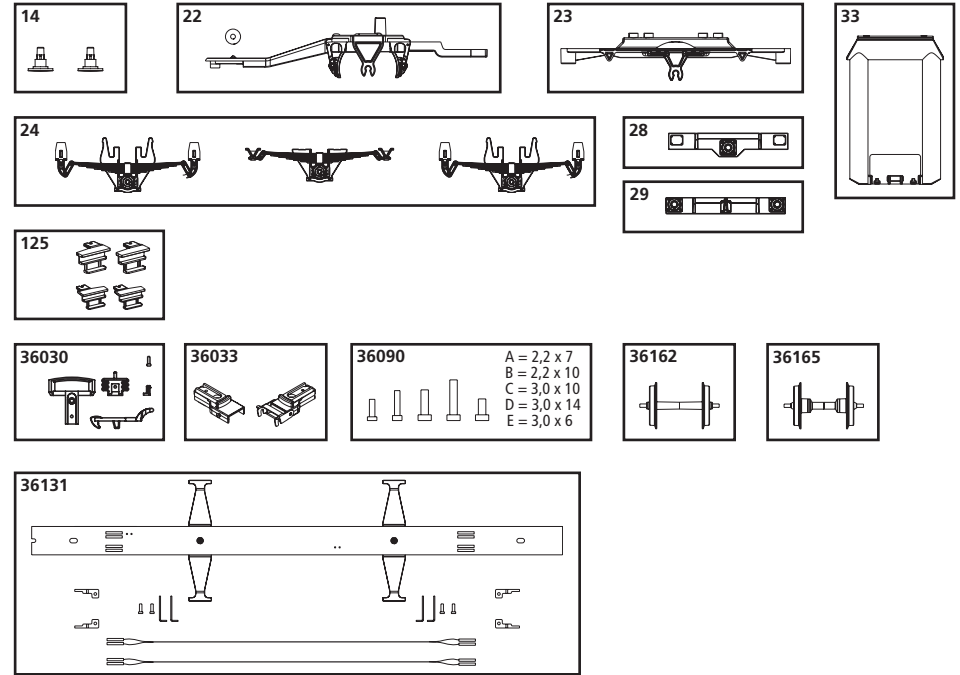

ERSATZTEILE
 Spare parts · Pièces détachées · Reserveonderdelen

Nr.	Bezeichnung:	Description:	Désignation:	Beschrijving:	PG*
37500-14	Puffer (2 St.)	Buffers (set of 2)	Tampons (2 unités)	Buffer (2 stuks)	6
37602-22	Achshalter Wagenende	Rear side axle bracket	Support d'essieux d'extrémité	Aslager	9
37600-23	Achshalter Mitte	Central axle bracket	Support d'essieux central	Centraal aslager	9
37600-24	Radblenden (3tlg.)	Wheel valence (3 pcs.)	Flasques à bogies (3 unités)	Wielplaten (3-delig)	10
37600-28	Pufferbohle für Mittelpuffer	End Beam for central buffer	Traverse de tamponnement (tampon central)	Bufferbalk (middenbuffer)	8
37600-29	Pufferbohle für 2 Puffer	End Beam for 2 buffers	Traverse de tamponnement (2 tampons)	Bufferbalk (2 buffers)	8
37620-33	Gummiwulst	Door frame	Soufflets en caoutchouc	Vouwbalg	8
37683-125	Treppe links/rechts	Step, left/right	Marche, gauche/droite	Trede, links/rechts	10
36030	Standard Ersatzteile Kupplung komplett	Spare parts, standard range Standard Coupler	Pièces détachées standard Attelage, complet	Standaardonderdelen Koppeling, volledig	
36033	Ganzzug-Kupplung	Rigid Coupler	Attelage	Koppeling	
36090	Schrauben-Set (20-tlg./5 Größen)	Set of screws (20 pieces / 5 sizes)	Jeu de vis (20 pièces, 5 tailles)	Set schroeven (20-delig)	
36162	Radsatz Kunststoff (3 St.)	Plastic wheel set (set of 3)	Essieux plastiques (3 unités)	Kunststof wielstel (3-delig)	
36165	Zubehör Radsatz Metall (2 St.)	Accessories Metal wheel set (2 pcs.)	Accessoires Essieux métalliques (2 unités)	Accessoires Metalen wielstel (2-delig)	
36131	Innenbeleuchtungsausatz	Interior lighting kit	Kit pour éclairage intérieur	Bouwset binnenverlichting	