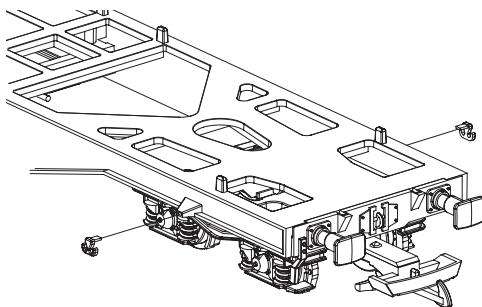

37754 Containertragwagen mit 2 Containern DB AG Ep. VI
Container Car with 2x20' containers DB AG VI
Wagon plat porte container DB AG ép. VI
Containerdraagwagon met 2x20' containers DB AG VI

37754-90-7000