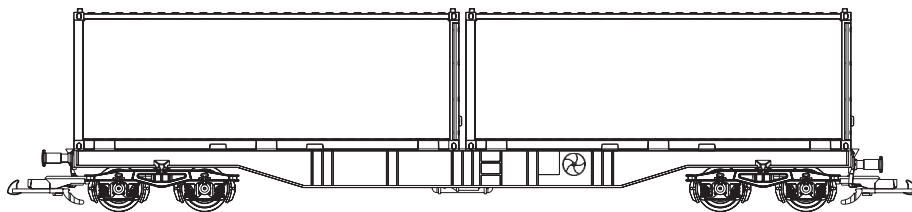

37754 Containertragwagen mit 2 Containern DB AG Ep. VI
 Container Car with 2x20' containers DB AG VI
 Wagon plat porte container DB AG ép. VI
 Containerdraagwagon met 2x20' containers DB AG VI

37754-90-7000