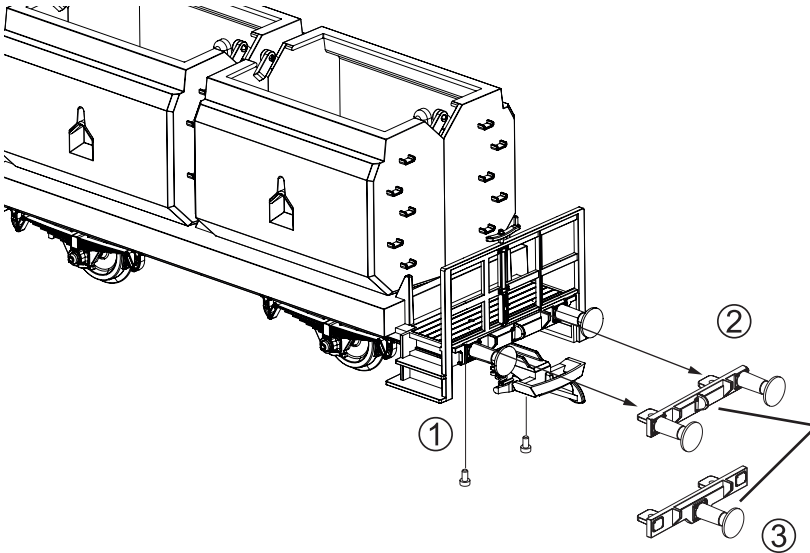

37773

Kokskübelwagen DR Ep. IV

Coal container car DR IV

Wagon container à coke DR ep. IV · Coke wagon DR IV

wahlweise #37600-28
(nicht enthalten) /
alternatively #37600-28
(not included) /
au choix #37600-28
(non compris) /
naar keuze #37600-28
(niet inbegrepen)

37773-90-7000

ERSATZTEILE

Spare parts · Pièces détachées · Reserveonderdelen

Nr:	Bezeichnung:	Description:	Désignation:	Beschrijving:	PG*
37600-28	Pufferbohle für Mittelpuffer	End Beam for central buffer	Traverse de tamponnement (tampon central)	Bufferbalk (middenbuffer)	8
37600-29	Pufferbohle für 2 Puffer	End Beam for 2 buffers	Traverse de tamponnement (2 tampons)	Bufferbalk (2 buffers)	8
37500-14	Puffer (2 St.)	Buffers (set of 2)	Tampons (2 unités)	Buffer (2 stuks)	6
37904-40	Bremserbühne	Brakemans platform	plate-form à freineur	Remmers platform	10
37900-44	Radblenden	Wheel valence	Flasques à bogies	Wielplaten	10
37900-45	Achshalter, kurz	Axle bracket, short	Support d'essieux	Aslager	10
37904-46	Achshalter, lang	Axle bracket, long	Support d'essieux	Aslager	10
37773-88	Bolzen (4 St.)	Bolts (set of 4)	Boulons (4 unités)	Bouten (4-delig)	8
36030	Standard Ersatzteile	Spare parts, standard range	Pièces détachées standard	Standaardonderdelen	
36030	Kupplung komplett	Standard Coupler	Attelage, complet	Koppeling, volledig	
36033	Ganzzug-Kupplung	Rigid Coupler	Attelage	Koppeling	
36090	Schrauben-Set (20-tlg./5 Größen)	Set of screws (20 pieces / 5 sizes)	Jeu de vis (20 pièces, 5 tailles)	Set schroeven (20-delig)	
36162	Radsatz Kunststoff (3 St.)	Plastic wheel set (set of 3)	Essieux plastiques (3 unités)	Kunststof wielstel (3-delig)	
36165	Radsatz Metall (2 St.)	Metal wheel set (set of 2)	Essieux métalliques (2 unités)	Metalen wielstel (2-delig)	