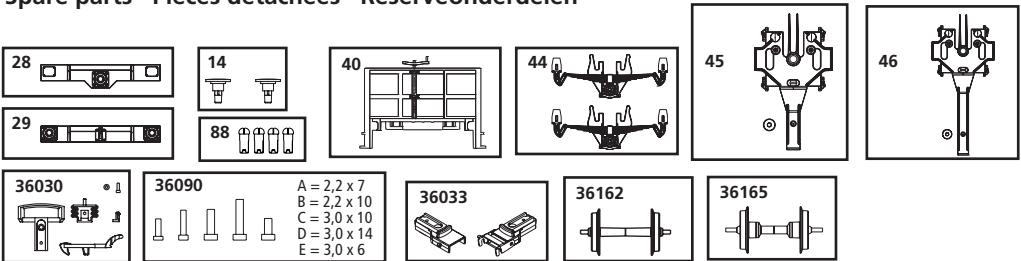

37773

Kokskübelwagen DR Ep. IV

Coal container car DR IV

Wagon container à coke DR ep. IV · Coke wagon DR IV

wahlweise #37600-28
(nicht enthalten) /
alternatively #37600-28
(not included) /
au choix #37600-28
(non compris) /
naar keuze #37600-28
(niet inbegrepen)

37773-90-7000

ERSATZTEILE

Spare parts · Pièces détachées · Reserveonderdelen

Nr:	Bezeichnung:	Description:	Désignation:	Beschrijving:	PG*
37600-28	Pufferbohle für Mittelpuffer	End Beam for central buffer	Traverse de tamponnement (tampon central)	Bufferbalk (middenbuffer)	8
37600-29	Pufferbohle für 2 Puffer	End Beam for 2 buffers	Traverse de tamponnement (2 tampons)	Bufferbalk (2 buffers)	8
37500-14	Puffer (2 St.)	Buffers (set of 2)	Tampons (2 unités)	Buffer (2 stuks)	6
37904-40	Bremserbühne	Brakemans platform	plate-form à freineur	Remmers platform	10
37900-44	Radblenden	Wheel valence	Flasques à bogies	Wielplaten	10
37900-45	Achshalter, kurz	Axle bracket, short	Support d'essieux	Aslager	10
37904-46	Achshalter, lang	Axle bracket, long	Support d'essieux	Aslager	10
37773-88	Bolzen (4 St.)	Bolts (set of 4)	Boulons (4 unités)	Bouten (4-delig)	8
36030	Standard Ersatzteile	Spare parts, standard range	Pièces détachées standard	Standaardonderdelen	
36030	Kupplung komplett	Standard Coupler	Attelage, complet	Koppeling, volledig	
36033	Ganzzug-Kupplung	Rigid Coupler	Attelage	Koppeling	
36090	Schrauben-Set (20-tlg./5 Größen)	Set of screws (20 pieces / 5 sizes)	Jeu de vis (20 pièces, 5 tailles)	Set schroeven (20-delig)	
36162	Radsatz Kunststoff (3 St.)	Plastic wheel set (set of 3)	Essieux plastiques (3 unités)	Kunststof wielstel (3-delig)	
36165	Radsatz Metall (2 St.)	Metal wheel set (set of 2)	Essieux métalliques (2 unités)	Metalen wielstel (2-delig)	