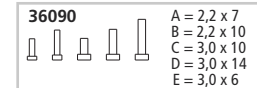

37800 Schüttgutwagen OOt 96 DB Ep. III

Ore Car · Wagon à charbon · Zelflosser

ERSATZTEILE

Spare parts · Pièces détachées · Reserveonderdelen

Nr:	Bezeichnung:	Description:	Désignation:	Beschrijving:	PG*
37800-08	Trittstufen (4 St.)	Stirrup Steps, 4 Pcs	Marche pieds (4 unités)	Trede (4 stuks)	8
37800-09	Drehgestell „Bettendorf“	Bettendorf Truck	Bogie	Draaistel	11
36030	Standard Ersatzteile Kupplung komplett	Spare parts, standard range Standard Coupler	Pièces détachées standard Attelage, complet	Standaardonderdelen Koppeling, volledig	
36090	Schrauben-Set (20-tlg./5 Größen)	Screws (5 Sizes, 20 Pcs)	Jeu de vis (20 pièces, 5 tailles)	Set schroeven (20-delig)	
36160	Radsatz Kunststoff (2 St.)	Plastic Wheelset (set of 2)	Essieux plastiques (2 unités)	Kunststof wielstel (2-delig)	
36161	Radsatz Metall (2 St.)	Metal Wheelset (set of 2)	Essieux métalliques (2 unités)	Metalen wielstel (2-delig)