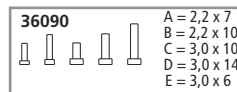

37801 Packwagen Pwg DB Ep. III

Baggage Car · Fourgon à bagages · Bagagerijtuig

ERSATZTEILE

Spare parts · Pièces détachées · Reserveonderdelen

Nr:	Bezeichnung:	Description:	Désignation:	Beschrijving:	PG*
37800-09	Drehgestell „Bettendorf“	Bettendorf Truck	Bogie „Bettendorf“	Draaistel „Bettendorf“	11
37801-11	Dachtritt (2 St.)	Dachtritt (2 Pcs)	Planches au toit (2 unités)	Trede (2 stuks)	8
37801-12	Griffstangen	Handrail Set	Poignées	Handgrepen	9
37801-13	Seil (2 St.)	Truss Rod, 2 Pcs.	Corde (2 unités)	Handgreep (2 stuks)	7
37801-14	Schlot	Smoke Jack	Cheminée	Schoorsteen	6
37801-15	Handrad (2 St.)	Brake Wheel, 2 Pcs	Volant (2 unités)	Handwiel (2 stuks)	6
36030	Standard Ersatzteile Kupplung komplett	Spare parts, standard range Standard Coupler	Pièces détachées standard Attelage, complet	Standaardonderdelen Koppeling, volledig	
36090	Schrauben-Set (20-tlg./5 Größen)	Screws (5 Sizes, 20 Pcs)	Jeu de vis (20 pièces, 5 tailles)	Set schroeven (20-delig)	
36160	Radsatz Kunststoff (2 St.)	Plastic Wheelset (set of 2)	Essieux plastiques (2 unités)	Kunststof wielstel (2-delig)	
36161	Radsatz Metall (2 St.)	Metal Wheelset (set of 2)	Essieux métalliques (2 unités)	Metalen wielstel (2-delig)