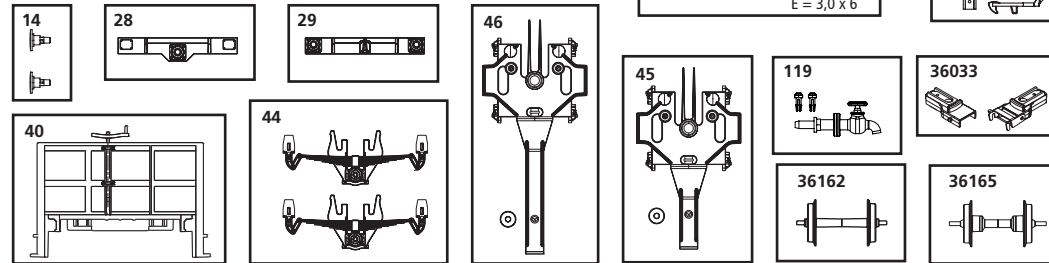

ERSATZTEILE

Spare parts · Pièces détachées · Reserveonderdelen

Nr.	Bezeichnung:	Description:	Désignation:	Beschrijving:	PG*
37600-28	Pufferbohle für Mittelpuffer	End Beam for central buffer	Traverse de tamponnement (tampon central)	Bufferbalk (middenbuffer)	8
37600-29	Pufferbohle für 2 Puffer	End Beam for 2 buffers	Traverse de tamponnement (2 tampons)	Bufferbalk (2 buffers)	8
37500-14	Puffer (2 St.)	Buffers (set of 2)	Tampons (2 unités)	Buffer (2 stuks)	6
37904-40	Bremserbühne	Brakemans platform	plate-form à freineur	Remmers platform	10
37900-44	Radblenden	Wheel valence	Flasques à bogies	Wielplaten	10
37900-45	Achshalter kurz	Axle bracket short	Support d'essieux	Aslager	10
37904-46	Achshalter lang	Axle bracket long	Support d'essieux	Aslager	10
37830-119	Ablasshahn + 2 Abdeckungen	Stopcock + 2 covers	Robinet de vidange + 2 caches	Afvoerkraan + 2 deksels	8
36030	Standard Ersatzteile	Spare parts, standard range	Pièces détachées standard	Standaardonderdelen	
	Kupplung komplett	Standard Coupler	Attelage, complet	Koppeling, volledig	
36033	Ganzzug-Kupplung	Rigid Couper	Attelage	Koppeling	
36090	Schrauben-Set (20-tlg./5 Größen)	Set of screws (20 pieces / 5 sizes)	Jeu de vis (20 pièces, 5 tailles)	Set schroeven (20-delig)	
36162	Radsatz Kunststoff (3 St.)	Plastic wheel set (set of 3)	Essieux plastiques (3 unités)	Kunststof wielstel (3-delig)	
36165	Radsatz Metall (2 St.)	Metal wheel set (set of 2)	Essieux métalliques (2 unités)	Metalen wielstel (2-delig)	

PIKO Spielwaren GmbH · Lutherstraße 30 · 96515 Sonneberg, GERMANY

37830

Behelfskesselwagen DR Ep. III

DR III 2-Axle Flatcar with tanks · Wagon plate avec citernes

DR ep. III · Platte Wagon met ketels DR IV