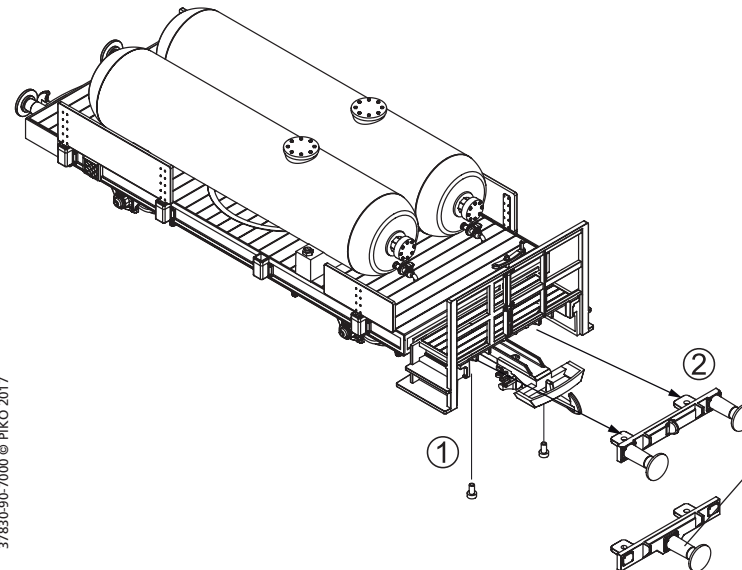

wahlweise: #37600-28
(nicht enthalten)
alternatively: spare part #37600-28
(not included)
au choix: pièce détachée #37600-28
(ne sont pas inclus)
naar keuze: onderdeel #37600-28
(niet inbegrepen)

37830-90-7000 © PIKO 2017