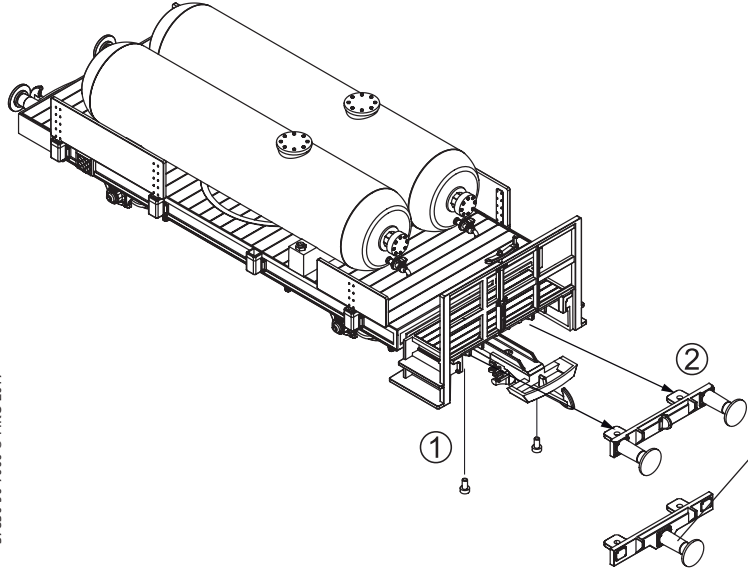

37830

Behelfskesselwagen DR Ep. III

DR III 2-Axle Flatcar with tanks · Wagon plate avec citernes

DR ep. III · Platte Wagon met ketels DR IV

wahlweise: #37600-28  
(nicht enthalten)  
alternatively: spare part #37600-28  
(not included)  
au choix: pièce détachée #37600-28  
(ne sont pas inclus)  
naar keuze: onderdeel #37600-28  
(niet inbegrepen)

37830-90-7000 © PIKO 2017

ERSATZTEILE

Spare parts · Pièces détachées · Reserveonderdelen

Nr.	Bezeichnung:	Description:	Désignation:	Beschrijving:	PG*
37600-28	Pufferbohle für Mittelpuffer	End Beam for central buffer	Traverse de tamponnement (tampon central)	Bufferbalk (middenbuffer)	8
37600-29	Pufferbohle für 2 Puffer	End Beam for 2 buffers	Traverse de tamponnement (2 tampons)	Bufferbalk (2 buffers)	8
37500-14	Puffer (2 St.)	Buffers (set of 2)	Tampons (2 unités)	Buffer (2 stuks)	6
37904-40	Bremserbühne	Brakemans platform	plate-form à freineur	Remmers platform	10
37900-44	Radblenden	Wheel valence	Flasques à bogies	Wielplaten	10
37900-45	Achshalter kurz	Axle bracket short	Support d'essieux	Aslager	10
37904-46	Achshalter lang	Axle bracket long	Support d'essieux	Aslager	10
37830-119	Ablasshahn + 2 Abdeckungen	Stopcock + 2 covers	Robinet de vidange + 2 caches	Afvoerkraan + 2 deksels	8
36030	Standard Ersatzteile Kupplung komplett	Spare parts, standard range Standard Coupler	Pièces détachées standard Attelage, complet	Standaardonderdelen Koppeling, volledig	
36033	Ganzzug-Kupplung	Rigid Couper	Attelage	Koppeling	
36090	Schrauben-Set (20-tlg./5 Größen)	Set of screws (20 pieces / 5 sizes)	Jeu de vis (20 pièces, 5 tailles)	Set schroeven (20-delig)	
36162	Radsatz Kunststoff (3 St.)	Plastic wheel set (set of 3)	Essieux plastiques (3 unités)	Kunststof wielstel (3-delig)	
36165	Radsatz Metall (2 St.)	Metal wheel set (set of 2)	Essieux métalliques (2 unités)	Metalen wielstel (2-delig)	