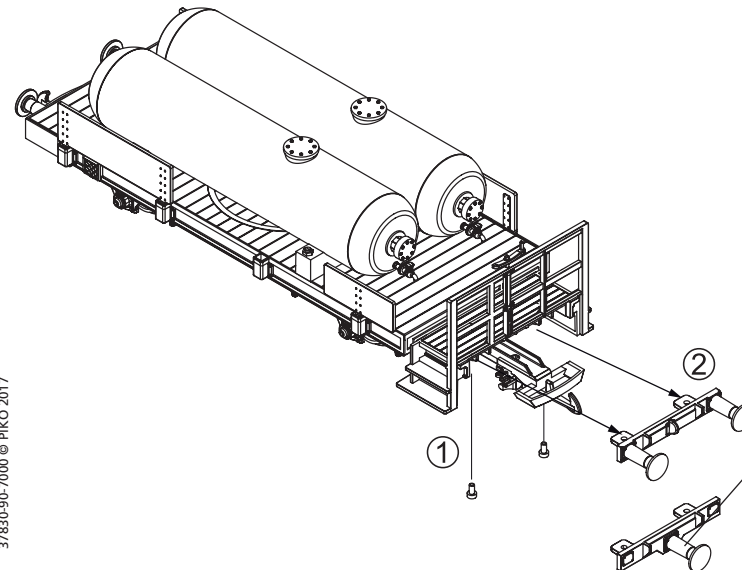

Behelfskesselwagen DR Ep. III

DR III 2-Axle Flatcar with tanks · Wagon plate avec citernes

DR ep. III · Platte Wagon met ketels DR IV