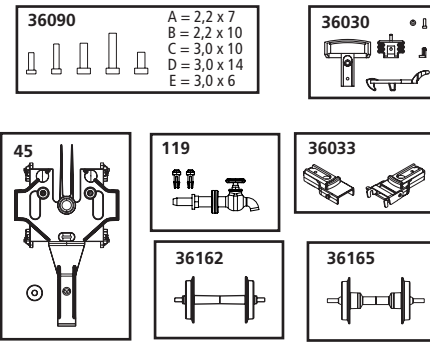

ERSATZTEILE

Spare parts · Pièces détachées · Reserveonderdelen

Nr.	Bezeichnung:	Description:	Désignation:	Beschrijving:	PG*
37600-28	Pufferbohle für Mittelpuffer	End Beam for central buffer	Traverse de tamponnement (tampon central)	Bufferbalk (middenbuffer)	8
37600-29	Pufferbohle für 2 Puffer	End Beam for 2 buffers	Traverse de tamponnement (2 tampons)	Bufferbalk (2 buffers)	8
37500-14	Puffer (2 St.)	Buffers (set of 2)	Tampons (2 unités)	Buffer (2 stuks)	6
37904-40	Bremserbühne	Brakemans platform	plate-form à freineur	Remmers platform	10
37900-44	Radblenden	Wheel valence	Flasques à bogies	Wielplaten	10
37900-45	Achshalter kurz	Axle bracket short	Support d'essieux	Aslager	10
37904-46	Achshalter lang	Axle bracket long	Support d'essieux	Aslager	10
37830-119	Ablasshahn + 2 Abdeckungen	Stopcock + 2 covers	Robinet de vidange + 2 caches	Afvoerkraan + 2 deksels	8
36030	Standard Ersatzteile	Spare parts, standard range	Pièces détachées standard	Standaardonderdelen	
	Kupplung komplett	Standard Coupler	Attelage, complet	Koppeling, volledig	
36033	Ganzzug-Kupplung	Rigid Couper	Attelage	Koppeling	
36090	Schrauben-Set (20-tlg./5 Größen)	Set of screws (20 pieces / 5 sizes)	Jeu de vis (20 pièces, 5 tailles)	Set schroeven (20-delig)	
36162	Radsatz Kunststoff (3 St.)	Plastic wheel set (set of 3)	Essieux plastiques (3 unités)	Kunststof wielstel (3-delig)	
36165	Radsatz Metall (2 St.)	Metal wheel set (set of 2)	Essieux métalliques (2 unités)	Metalen wielstel (2-delig)	

PIKO Spielwaren GmbH · Lutherstraße 30 · 96515 Sonneberg, GERMANY