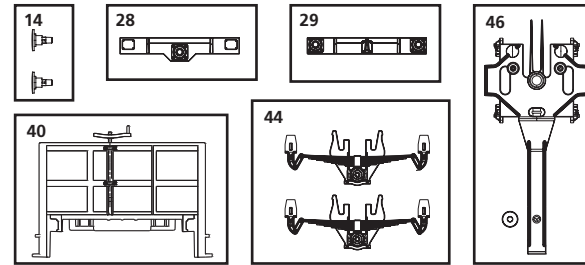

ERSATZTEILE

Spare parts · Pièces détachées · Reserveonderdelen

Nr.	Bezeichnung:	Description:	Désignation:	Beschrijving:	PG*
37600-28	Pufferbohle für Mittelpuffer	End Beam for central buffer	Traverse de tamponnement (tampon central)	Bufferbalk (middenbuffer)	8
37600-29	Pufferbohle für 2 Puffer	End Beam for 2 buffers	Traverse de tamponnement (2 tampons)	Bufferbalk (2 buffers)	8
37500-14	Puffer (2 St.)	Buffers (set of 2)	Tampons (2 unités)	Buffer (2 stuks)	6
37904-40	Bremserbühne	Brakemans platform	plate-form à freineur	Remmers platform	10
37900-44	Radblenden	Wheel valence	Flasques à bogies	Wielplaten	10
37900-45	Achshalter kurz	Axle bracket short	Support d'essieux	Aslager	10
37904-46	Achshalter lang	Axle bracket long	Support d'essieux	Aslager	10
37830-119	Ablasshahn + 2 Abdeckungen	Stopcock + 2 covers	Robinet de vidange + 2 caches	Afvoerkraan + 2 deksels	8
36030	Standard Ersatzteile	Spare parts, standard range	Pièces détachées standard	Standaardonderdelen	
	Kupplung komplett	Standard Coupler	Attelage, complet	Koppeling, volledig	
36033	Ganzzug-Kupplung	Rigid Couper	Attelage	Koppeling	
36090	Schrauben-Set (20-tlg./5 Größen)	Set of screws (20 pieces / 5 sizes)	Jeu de vis (20 pièces, 5 tailles)	Set schroeven (20-delig)	
36162	Radsatz Kunststoff (3 St.)	Plastic wheel set (set of 3)	Essieux plastiques (3 unités)	Kunststof wielstel (3-delig)	
36165	Radsatz Metall (2 St.)	Metal wheel set (set of 2)	Essieux métalliques (2 unités)	Metalen wielstel (2-delig)	

PIKO Spielwaren GmbH · Lutherstraße 30 · 96515 Sonneberg, GERMANY