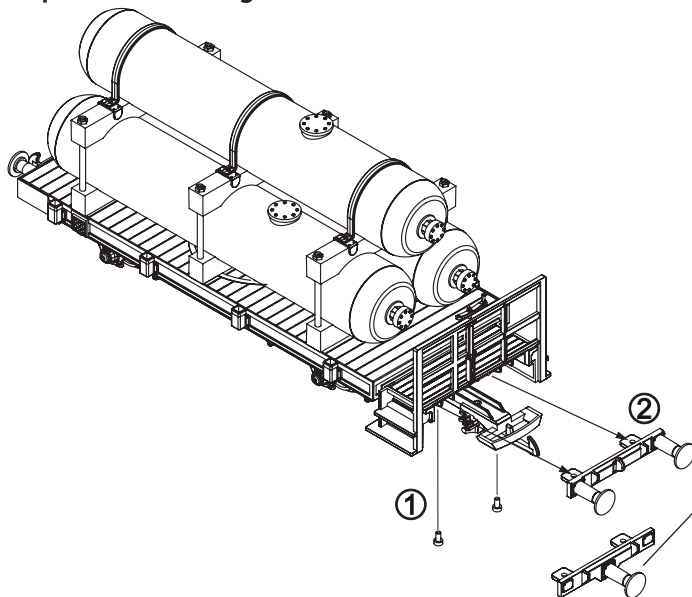

## Behelfskesselwagen DR Ep. III

DR III 2-Axle Flatcar with tanks · Wagon plate avec citernes

DR ep. III · Platte Wagon met ketels DR III

wahlweise: #37600-28

(nicht enthalten)

alternatively: spare part #37600-28

## ERSATZTEILE

Spare parts · Pièces détachées · Reserveonderdelen

Nr.	Bezeichnung:	Description:	Désignation:	Beschrijving:	PG*
37600-28	Pufferbohle für Mittelpuffer	End Beam for central buffer	Traverse de tamponnement (tampon central)	Bufferbalk (middenbuffer)	8
37600-29	Pufferbohle für 2 Puffer	End Beam for 2 buffers	Traverse de tamponnement (2 tampons)	Bufferbalk (2 buffers)	8
37500-14	Puffer (2 St.)	Buffers (set of 2)	Tampons (2 unités)	Buffer (2 stuks)	6
37904-40	Bremserbühne	Brakemans platform	plate-form à freineur	Remmers platform	10
37900-44	Radblenden	Wheel valence	Flasques à bogies	Wielplaten	10
37900-45	Achshalter kurz	Axle bracket short	Support d'essieux	Aslager	10
37904-46	Achshalter lang	Axle bracket long	Support d'essieux	Aslager	10
37832-121	Spannband, 2 Verbindungsstangen	Strap + 2 connecting rods	Bande de serrage + 2 barres	Wreef band, 2 verbindingsstangen	9
	<b>Standard Ersatzteile</b>	<b>Catalog Parts</b>	<b>Pièces détachées standard</b>	<b>Standaardonderdelen</b>	
36030	Kupplung komplett	Standard Coupler	Attelage, complet	Koppeling, volledig	
36033	Ganzzug-Kupplung	Rigid Couper	Attelage	Koppeling	
36090	Schrauben-Set (20-tlg./5 Größen)	Set of screws (20 pieces/5 sizes)	Jeu de vis (20 pièces, 5 tailles)	Set schroeven (20-delig)	
36162	Radsatz Kunststoff (3 St.)	Plastic wheel set (set of 3)	Essieux plastiques (3 unités)	Kunststof wielstel (3-delig)	
36165	Radsatz Metall (2 St.)	Metal wheel set (set of 2)	Essieux métalliques (2 unités)	Metalen wielstel (2-delig)	