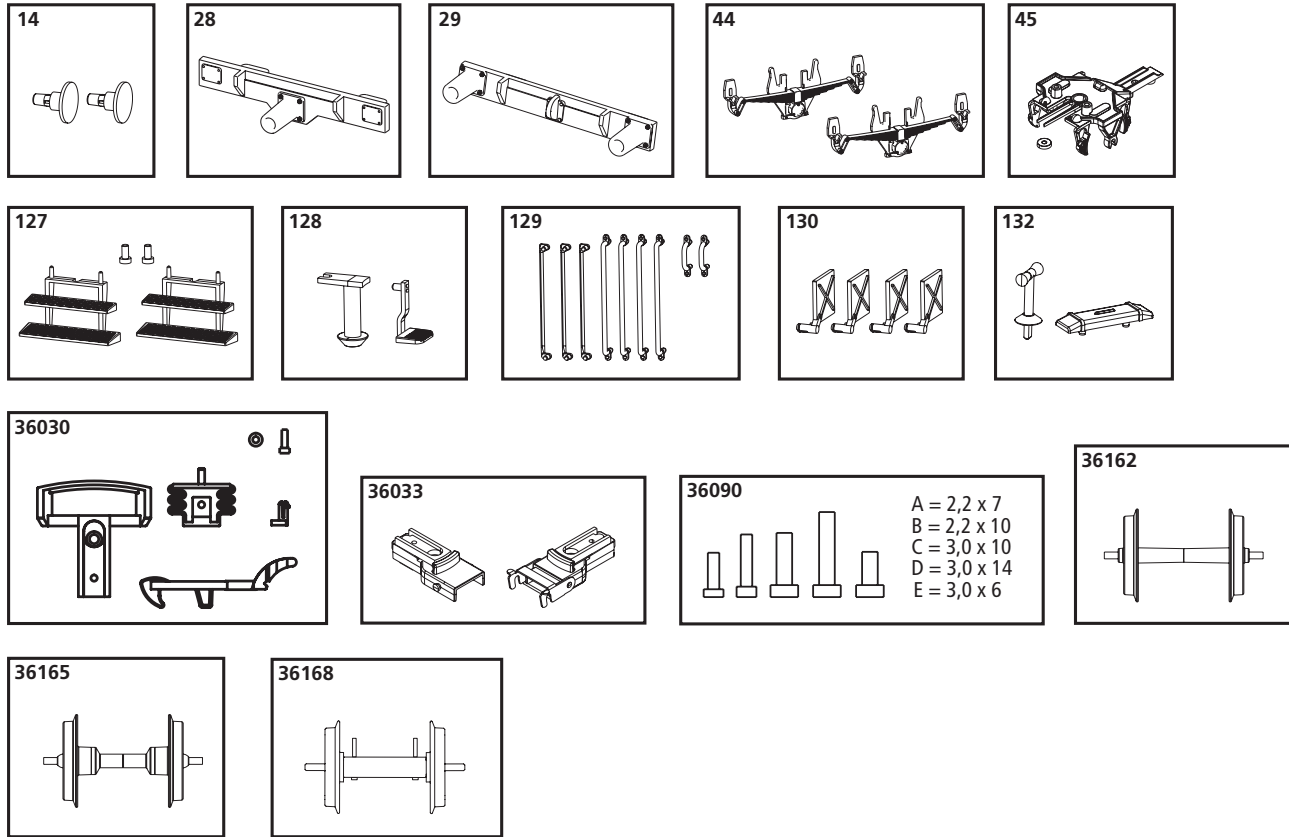

SPARE PARTS

Ersatzteile · Pièces détachées · Reserveonderdelen

Nr:	Bezeichnung:	Description:	Désignation:	Beschrijving:	PG*
37500-14	Puffer (2 Stück)	Buffers (set of 2)	Tampons (2 unités)	Buffer (2 stuks)	6
37600-28	Pufferbohle Mittelpuffer	End Beam for central buffer	Traverse de tamponnement (tampon central)	Bufferbalk (middenbuffer)	8
37600-29	Pufferbohle 2 Puffer	End Beam for 2 buffers	Traverse de tamponnement (2 tampons)	Bufferbalk (2 buffers)	8
37900-44	Radblende (2 Stück)	Wheel valence (3 pcs.)	Flasques à bogies (3 unités)	Wielplaten (3-delig)	10
37900-45	Achshalter kurz	axle bracket short	Support d'essieux	Aslager	10
37840-127	Trittstufe klein (2 Stück)	Step small (2 pieces)	Étape petite (2 pièces)	Stap klein (2 stuks)	8
37840-128	Rangiertritt, Abortrohr	Shunting step, privy pipe	Marche de manœuvre, tuyau de toilette	Rangeertrede, toiletbuis	7
37840-129	Griffstangen (9-tlg.)	handrails (set of 9)	Poignées (9 unités)	Handgrepen (9-delig)	10
37840-130	Zugschlussklappe (4 Stück)	Train tailgate (4 pcs.)	Le hayon du train (4 unités)	Achterklep van de trein (4 stuks)	7
37842-132	Lüfter, Dachlüftung	Fan, roof ventilation	Ventilateur, ventilation du toit	Ventilator, dakventilatie	7
Standard Ersatzteile		Spare parts, standard range	Pièces détachées standard	Standaardonderdelen	
36030	Kupplung komplett	Standard Coupler	Attelage, complet	Koppeling, volledig	
36033	Ganzzug-Kupplung	Rigid Coupler	Attelage	Koppeling	
36090	Schrauben-Set (20-tlg./5 Größen)	Screws (5 Sizes, 20 Pcs)	Jeu de vis (20 pièces, 5 tailles)	Set schroeven (20-delig)	
36162	Radsatz U3a Kunststoff (3 St.)	Plastic Wheelset U3a (set of 3)	Essieux plastiques U3a (3 unités)	Kunststof wielstel U3a (3-delig)	
36165	Radsatz U3a Metall (2 St.)	Metal Wheelset U3a (set of 2)	Essieux métalliques U3a (2 unités)	Metalen wielstel U3a (2-delig)	
36168	Radsatz Wagen 35 mm kugelgelagert	Wheelset 35 mm ball bearings	Essieux 35 mm monté sur roulement à billes	Wielstel 35 mm kogelgelagerd	

37842-90-7000 © PIKO 2022