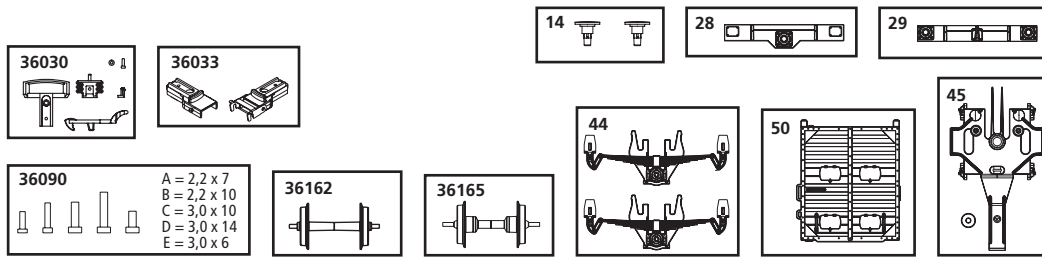

ERSATZTEILE

Spare parts · Pièces détachées · Reserveonderdelen

Nr:	Bezeichnung:	Description:	Désignation:	Beschrijving:	PG*
37600-29	Pufferbohle für 2 Puffer	End Beam for 2 buffers	Traverse de tamponnement (2 tampons)	Bufferbalk (2 buffers)	8
37500-14	Puffer (2 St.)	Buffers (set of 2)	Tampons (2 unités)	Buffer (2 stuks)	6
37900-44	Radblenden	Wheel valence	Flasques à bogies	Wielplaten	10
37900-45	Achshalter kurz	Axle bracket short	Support d'essieux	Aslager	10
37955-50	Tür	Door	Porte	Deur	9
Standard Ersatzteile					
36030	Kupplung komplett	Standard Coupler	Pièces détachées standard	Standaardonderdelen	
36033	Ganzzug-Kupplung	Rigid Couper	Attelage, complet	Koppeling, volledig	
36090	Schrauben-Set (20-tlg./5 Größen)	Set of screws (20 pieces / 5 sizes)	Jeu de vis (20 pièces, 5 tailles)	Set schroeven (20-delig)	
36162	Radsatz Kunststoff (3 St.)	Plastic wheel set (set of 3)	Essieux plastiques (3 unités)	Kunststof wielstel (3-delig)	
36165	Radsatz Metall (2 St.)	Metal wheel set (set of 2)	Essieux métalliques (2 unités)	Metalen wielstel (2-delig)	
Zubehör					
37600-28	Pufferbohle für Mittelpuffer	End Beam for central buffer	Traverse de tamponnement (tampon central)	Bufferbalk (middenbuffer)	8

PIKO Spielwaren GmbH · Lutherstraße 30 · 96515 Sonneberg, GERMANY

37955

Viehtransportwagen DR Ep. III

Cattle Car DR III · Wagon transport de petit animaux

DR ép. III · Veewagon DR III