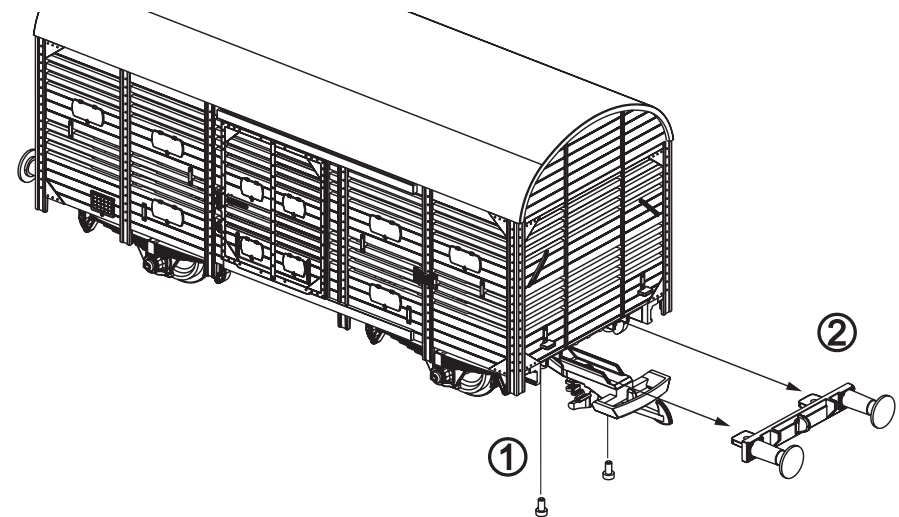

37955-90-7000 © PIKO 2018