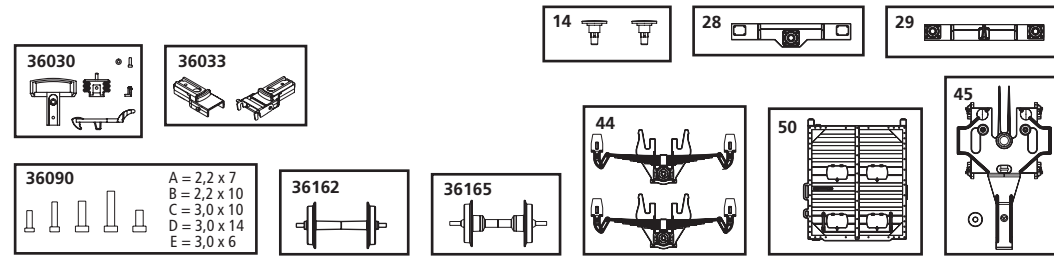

37955

Viehtransportwagen DR Ep. III

Cattle Car DR III · Wagon transport de petit animaux

DR ép. III · Veewagon DR III

37955-90-7000 © PIKO 2018

ERSATZTEILE

Spare parts · Pièces détachées · Reserveonderdelen

Nr:	Bezeichnung:	Description:	Désignation:	Beschrijving:	PG*
37600-29	Pufferbohle für 2 Puffer	End Beam for 2 buffers	Traverse de tamponnement (2 tampons)	Bufferbalk (2 buffers)	8
37500-14	Puffer (2 St.)	Buffers (set of 2)	Tampons (2 unités)	Buffer (2 stuks)	6
37900-44	Radblenden	Wheel valence	Flasques à bogies	Wielplaten	10
37900-45	Achshalter kurz	Axle bracket short	Support d'essieux	Aslager	10
37955-50	Tür	Door	Porte	Deur	9
Standard Ersatzteile					
36030	Kupplung komplett	Standard Coupler	Pièces détachées standard	Standaardonderdelen	
36033	Ganzzug-Kupplung	Rigid Couper	Attelage, complet	Koppeling, volledig	
36090	Schrauben-Set (20-tlg./5 Größen)	Set of screws (20 pieces / 5 sizes)	Jeu de vis (20 pièces, 5 tailles)	Set schroeven (20-delig)	
36162	Radsatz Kunststoff (3 St.)	Plastic wheel set (set of 3)	Essieux plastiques (3 unités)	Kunststof wielstel (3-delig)	
36165	Radsatz Metall (2 St.)	Metal wheel set (set of 2)	Essieux métalliques (2 unités)	Metalen wielstel (2-delig)	
Zubehör					
37600-28	Pufferbohle für Mittelpuffer	End Beam for central buffer	Traverse de tamponnement (tampon central)	Bufferbalk (middenbuffer)	8