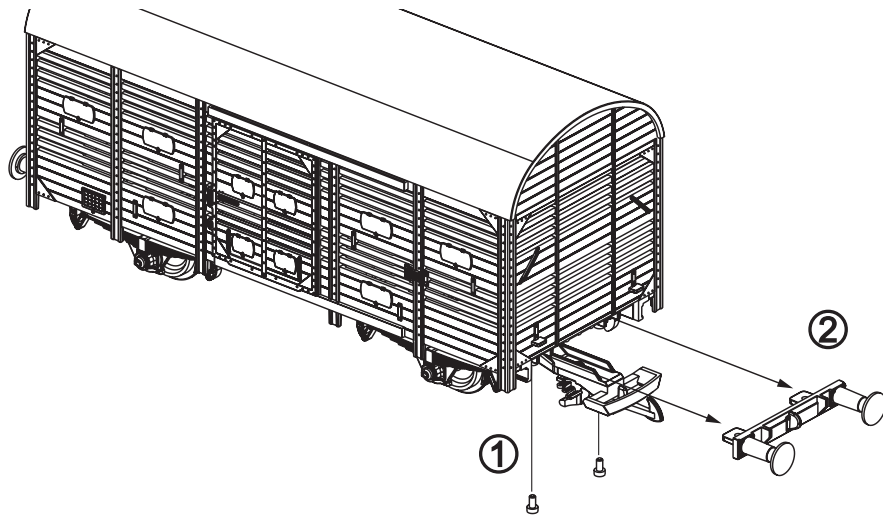

37955

Viehtransportwagen DR Ep. III

Cattle Car DR III · Wagon transport de petit animaux

DR ép. III · Veewagon DR III

37955-90-7000 © PIKO 2018

ERSATZTEILE

Spare parts · Pièces détachées · Reserveonderdelen

Nr:	Bezeichnung:	Description:	Désignation:	Beschrijving:	PG*
37600-29	Pufferbohle für 2 Puffer	End Beam for 2 buffers	Traverse de tamponnement (2 tampons)	Bufferbalk (2 buffers)	8
37500-14	Puffer (2 St.)	Buffers (set of 2)	Tampons (2 unités)	Buffer (2 stuks)	6
37900-44	Radblenden	Wheel valence	Flasques à bogies	Wielplaten	10
37900-45	Achshalter kurz	Axle bracket short	Support d'essieux	Aslager	10
37955-50	Tür	Door	Porte	Deur	9
Standard Ersatzteile					
36030	Kupplung komplett	Standard Coupler	Pièces détachées standard	Standaardonderdelen	
36033	Ganzzug-Kupplung	Rigid Couper	Attelage, complet	Koppeling, volledig	
36090	Schrauben-Set (20-tlg./5 Größen)	Set of screws (20 pieces / 5 sizes)	Jeu de vis (20 pièces, 5 tailles)	Set schroeven (20-delig)	
36162	Radsatz Kunststoff (3 St.)	Plastic wheel set (set of 3)	Essieux plastiques (3 unités)	Kunststof wielstel (3-delig)	
36165	Radsatz Metall (2 St.)	Metal wheel set (set of 2)	Essieux métalliques (2 unités)	Metalen wielstel (2-delig)	
Zubehör					
37600-28	Pufferbohle für Mittelpuffer	End Beam for central buffer	Traverse de tamponnement (tampon central)	Bufferbalk (middenbuffer)	8