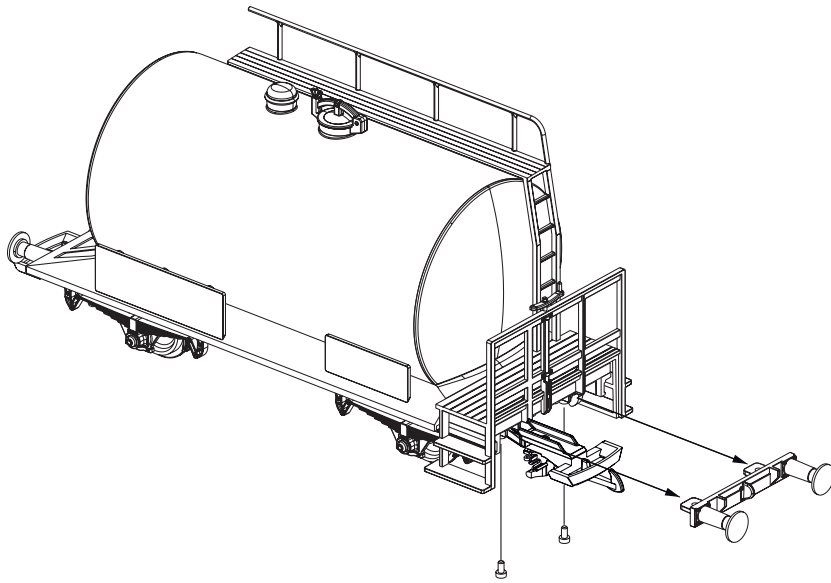

**37956 Kesselwagen „Buna“ DR Ep. IV**  
**Tank Car „Buna“ DR IV**  
**Wagon-citerne „Buna“ DR ep. IV**  
**Tankwagon „Buna“ DR tijdperk IV**

37956-90-7000

**ERSATZTEILE**

Spare parts · Pièces détachées · Reserveonderdelen

Nr:	Bezeichnung:	Description:	Désignation:	Beschrijving:	PG*
37600-29	Pufferbohle für 2 Puffer	End Beam for 2 buffers	Traverse de tamponnement (2 tampons)	Bufferbalk (2 buffers)	8
37500-14	Puffer (2 St.)	Buffers (set of 2)	Tampons (2 unités)	Buffer (2 stuks)	6
37916-42	Bremserbühne	Brakemans platform	Plateforme de freiner	Rembordés	10
37900-44	Radblenden	Truck Sideframes	Flasques à bogies	Wielplaten	10
37900-45	Achshalter	Main Truck Frame	Support d'essieux	Aslager	10
37956-48	Deckel/Luke	Caps	Couvercles	Deksel/Luik	8
37916-51	Kesselaufstieg	Tank ladder	Échelles	Voetplaat/Ladder	10
<b>Standard Ersatzteile</b>					
36030	Kupplung komplett	Standard Coupler	Pièces détachées standard Attelage, complet	Standaardonderdelen Koppeling, volledig	
36033	Ganzzug-Kupplung	Rigid Coupler	Attelage	Koppeling	
36090	Schrauben-Set (20-tlg./5 Größen)	Set of screws (20 pieces / 5 sizes)	Jeu de vis (20 pièces, 5 tailles)	Set schroeven (20-delig)	
36162	Radsatz Kunststoff (3 St.)	Plastic wheel set (set of 3)	Essieux plastiques (3 unités)	Kunststof wielstel (3-delig)	
36165	Radsatz Metall (2 St.)	Metal wheel set (set of 2)	Essieux métalliques (2 unités)	Metalen wielstel (2-delig)	
<b>Zubehör</b>					
37600-28	Pufferbohle für Mittelpuffer, schwarz	End Beam for central buffer, black	Traverse de tamponnement (tampon central), noir	Bufferbalk (middenbuffer), zwart	8