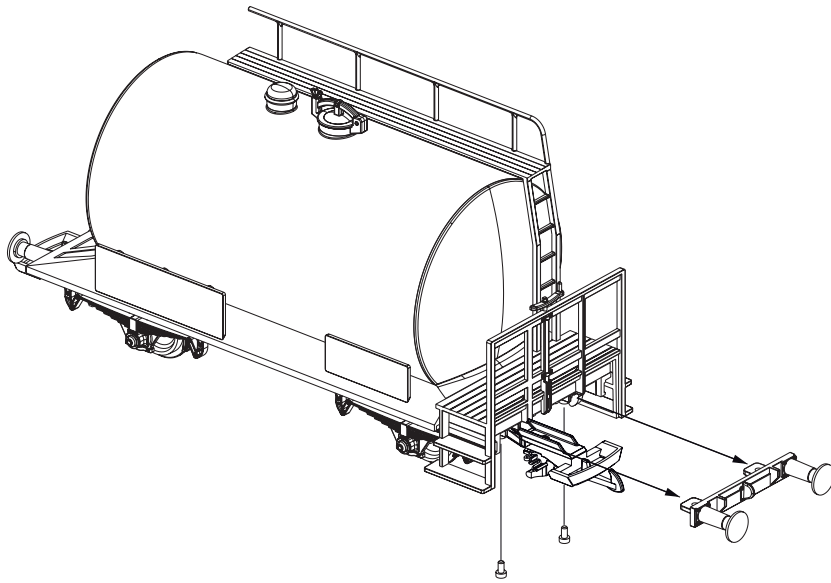

**37956 Kesselwagen „Buna“ DR Ep. IV**  
**Tank Car „Buna“ DR IV**  
**Wagon-citerne „Buna“ DR ep. IV**  
**Tankwagon „Buna“ DR tijdperk IV**

37956-90-7000

**ERSATZTEILE**

Spare parts · Pièces détachées · Reserveonderdelen