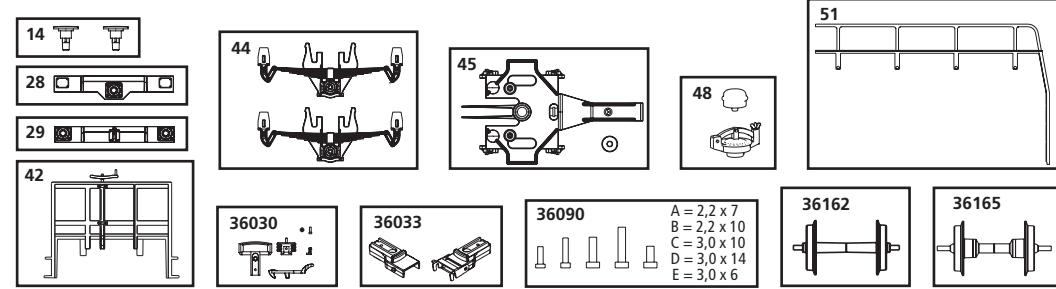

Nr:	Bezeichnung:	Description:	Désignation:	Beschrijving:	PG*
37600-29	Pufferbohle für 2 Puffer	End Beam for 2 buffers	Traverse de tamponnement (2 tampons)	Bufferbalk (2 buffers)	8
37500-14	Puffer (2 St.)	Buffers (set of 2)	Tampons (2 unités)	Buffer (2 stuks)	6
37916-42	Bremserbühne	Brakemans platform	Plateforme de freiner	Rembordés	10
37900-44	Radblenden	Truck Sideframes	Flasques à bogies	Wielplaten	10
37900-45	Achshalter	Main Truck Frame	Support d'essieux	Aslager	10
37956-48	Deckel/Luke	Caps	Couvercles	Deksel/Luik	8
37916-51	Kesselaufstieg	Tank ladder	Échelles	Voetplaat/Ladder	10
<b>Standard Ersatzteile</b>					
36030	Kupplung komplett	Standard Coupler	Pièces détachées standard Attelage, complet	Standaardonderdelen Koppeling, volledig	
36033	Ganzzug-Kupplung	Rigid Coupler	Attelage	Koppeling	
36090	Schrauben-Set (20-tlg./5 Größen)	Set of screws (20 pieces / 5 sizes)	Jeu de vis (20 pièces, 5 tailles)	Set schroeven (20-delig)	
36162	Radsatz Kunststoff (3 St.)	Plastic wheel set (set of 3)	Essieux plastiques (3 unités)	Kunststof wielstel (3-delig)	
36165	Radsatz Metall (2 St.)	Metal wheel set (set of 2)	Essieux métalliques (2 unités)	Metalen wielstel (2-delig)	
<b>Zubehör</b>					
37600-28	Pufferbohle für Mittelpuffer, schwarz	End Beam for central buffer, black	Traverse de tamponnement (tampon central), noir	Bufferbalk (middenbuffer), zwart	8