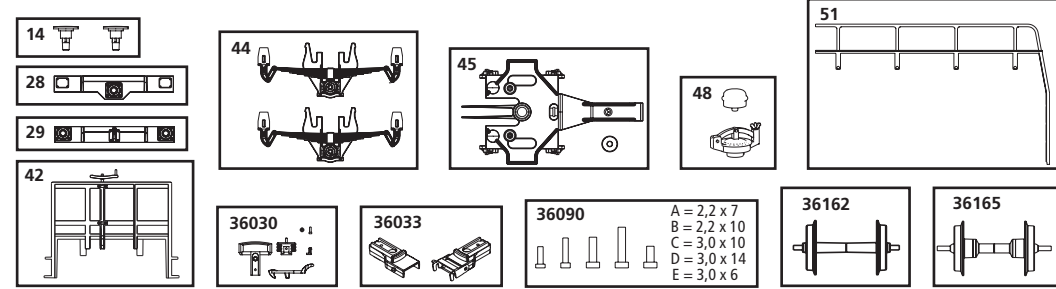

ERSATZTEILE

Spare parts · Pièces détachées · Reserveonderdelen