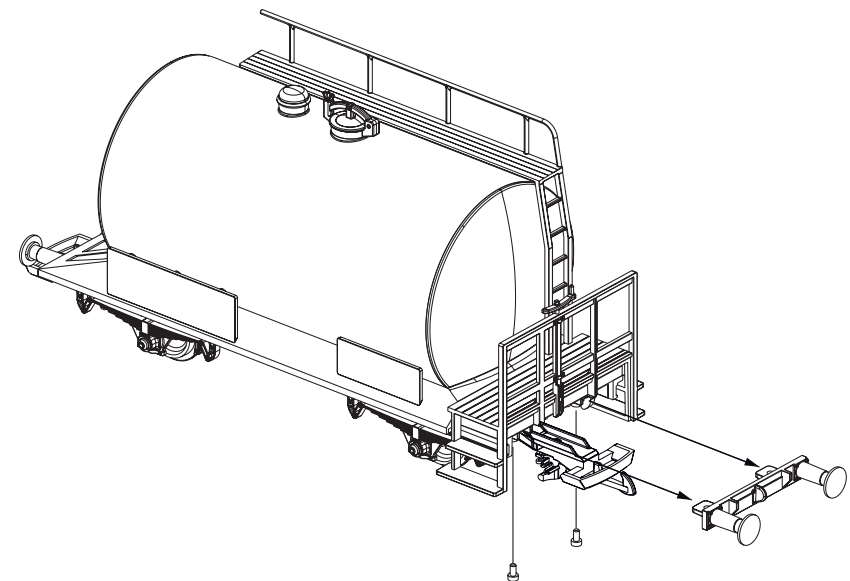

37956 Kesselwagen „Buna“ DR Ep. IV

Tank Car „Buna“ DR IV
Wagon-citerne „Buna“ DR ep. IV
Tankwagon „Buna“ DR tijdperk IV