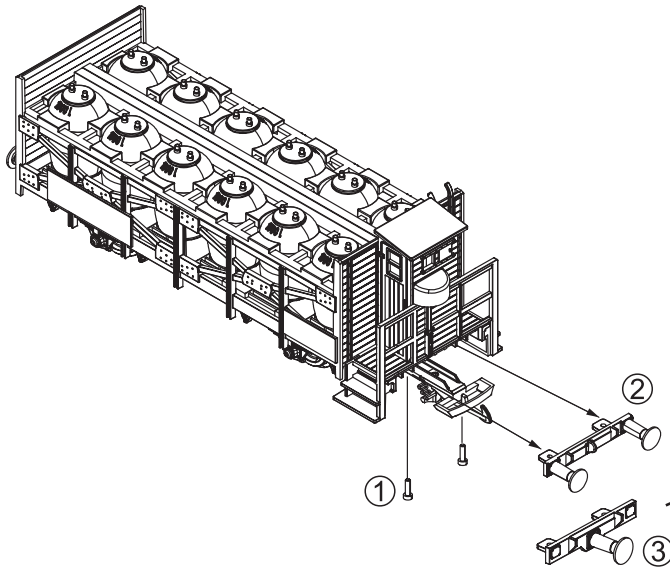

37962 Säuretopfwagen DR m. Bh. Ep. III

Old style Acid Tank car DR w/Brake III

Wagon transport d'acide DR ep. III

Zuurvatenwagen DR periode III

wahlweise: #37600-28
(nicht enthalten)
alternatively: spare part #37600-28
(not included)
au choix: pièce détachée #37600-28
(ne sont pas inclus)
naar keuze: onderdeel #37600-28
(niet inbegrepen)

37962-90-7000

ERSATZTEILE

Spare parts · Pièces détachées · Reserveonderdelen

Nr:	Bezeichnung:	Description:	Désignation:	Beschrijving:	PG*
37600-28	Pufferbohle für 2 Mittelpuffer	End Beam for central buffer	Traverse de tamponnement (tampon central)	Bufferbalk (middenbuffer)	8
37600-29	Pufferbohle für 2 Puffer	End Beam for 2 buffers	Traverse de tamponnement (2 tampons)	Bufferbalk (2 buffers)	8
37500-14	Puffer (2 St.)	Buffers (set of 2)	Tampons (2 unités)	Buffer (2 stuks)	6
37911-41	Bremserbühne	Brakemens platform	Plateforme de freiner	Rembordes	10
37900-44	Radblenden	Truck Sideframes	Flasques à bogies	Wielplaten	10
37900-45	Achshalter kurz	Main Truck Frame short	Support d'essieux	Aslager kort	10
37904-46	Achshalter lang	Main Truck Frame long	Support d'essieux	Aslager lang	10
37962-47	Bremsershaus mit Dach	Brakemens Cab w roof	Cabine à freineur avec toit	Remmershuis met Dak	11
37950-72	Säuretopf (4 Stck.)	Acid tank (set of 4)	Réservoir d'acide (4 unités)	Zuurvat (4 stuks)	13
37918-73	Leiter	Ladder	Échelles	Ladder	7
36030	Standard Ersatzteile	Spare parts, standard range	Pièces détachées standard	Standaardonderdelen	
36030	Kupplung komplett	Standard Coupler	Attelage, complet	Koppeling, volledig	
36033	Ganzzug-Kupplung	Rigid Coupler	Attelage	Koppeling	
36090	Schrauben-Set (20-tlg./5 Größen)	Set of screws (20 pieces / 5 sizes)	Jeu de vis (20 pièces, 5 tailles)	Set schroeven (20-delig)	
36162	Radsatz Kunststoff (3 St.)	Plastic wheel set (set of 3)	Essieux plastiques (3 unités)	Kunststof wielset (3-delig)	
36165	Radsatz Metall (2 St.)	Metal wheel set (set of 2)	Essieux métalliques (2 unités)	Metalen wielset (2-delig)	