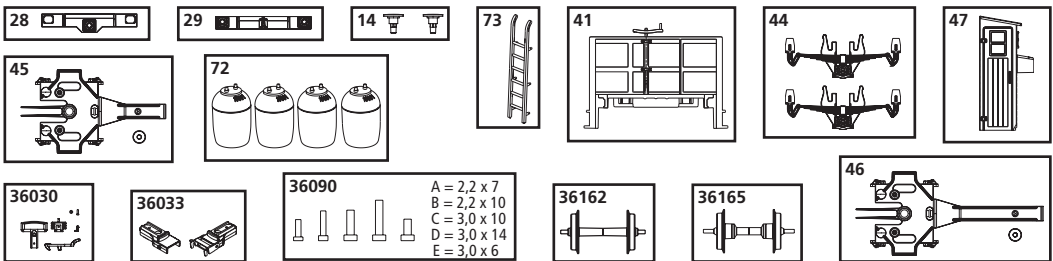

37962 Säuretopfwagen DR m. Bh. Ep. III

Old style Acid Tank car DR w/Brake III

Wagon transport d'acide DR ep. III

Zuurvatenwagen DR periode III

wahlweise: #37600-28
(nicht enthalten)
alternatively: spare part #37600-28
(not included)
au choix: pièce détachée #37600-28
(ne sont pas inclus)
naar keuze: onderdeel #37600-28
(niet inbegrepen)

37962-90-7000

ERSATZTEILE

Spare parts · Pièces détachées · Reserveonderdelen

Nr:	Bezeichnung:	Description:	Désignation:	Beschrijving:	PG*
37600-28	Pufferbohle für 2 Mittelpuffer	End Beam for central buffer	Traverse de tamponnement (tampon central)	Bufferbalk (middenbuffer)	8
37600-29	Pufferbohle für 2 Puffer	End Beam for 2 buffers	Traverse de tamponnement (2 tampons)	Bufferbalk (2 buffers)	8
37500-14	Puffer (2 St.)	Buffers (set of 2)	Tampons (2 unités)	Buffer (2 stuks)	6
37911-41	Bremserbühne	Brakemens platform	Plateforme de freiner	Rembordes	10
37900-44	Radblenden	Truck Sideframes	Flasques à bogies	Wielplaten	10
37900-45	Achshalter kurz	Main Truck Frame short	Support d'essieux	Aslager kort	10
37904-46	Achshalter lang	Main Truck Frame long	Support d'essieux	Aslager lang	10
37962-47	Bremsershaus mit Dach	Brakemens Cab w roof	Cabine à freineur avec toit	Remmershuis met Dak	11
37950-72	Säuretopf (4 Stck.)	Acid tank (set of 4)	Réservoir d'acide (4 unités)	Zuurvat (4 stuks)	13
37918-73	Leiter	Ladder	Échelles	Ladder	7
36030	Standard Ersatzteile	Spare parts, standard range	Pièces détachées standard	Standaardonderdelen	
36030	Kupplung komplett	Standard Coupler	Attelage, complet	Koppeling, volledig	
36033	Ganzzug-Kupplung	Rigid Coupler	Attelage	Koppeling	
36090	Schrauben-Set (20-tlg./5 Größen)	Set of screws (20 pieces / 5 sizes)	Jeu de vis (20 pièces, 5 tailles)	Set schroeven (20-delig)	
36162	Radsatz Kunststoff (3 St.)	Plastic wheel set (set of 3)	Essieux plastiques (3 unités)	Kunststof wielset (3-delig)	
36165	Radsatz Metall (2 St.)	Metal wheel set (set of 2)	Essieux métalliques (2 unités)	Metalen wielset (2-delig)	