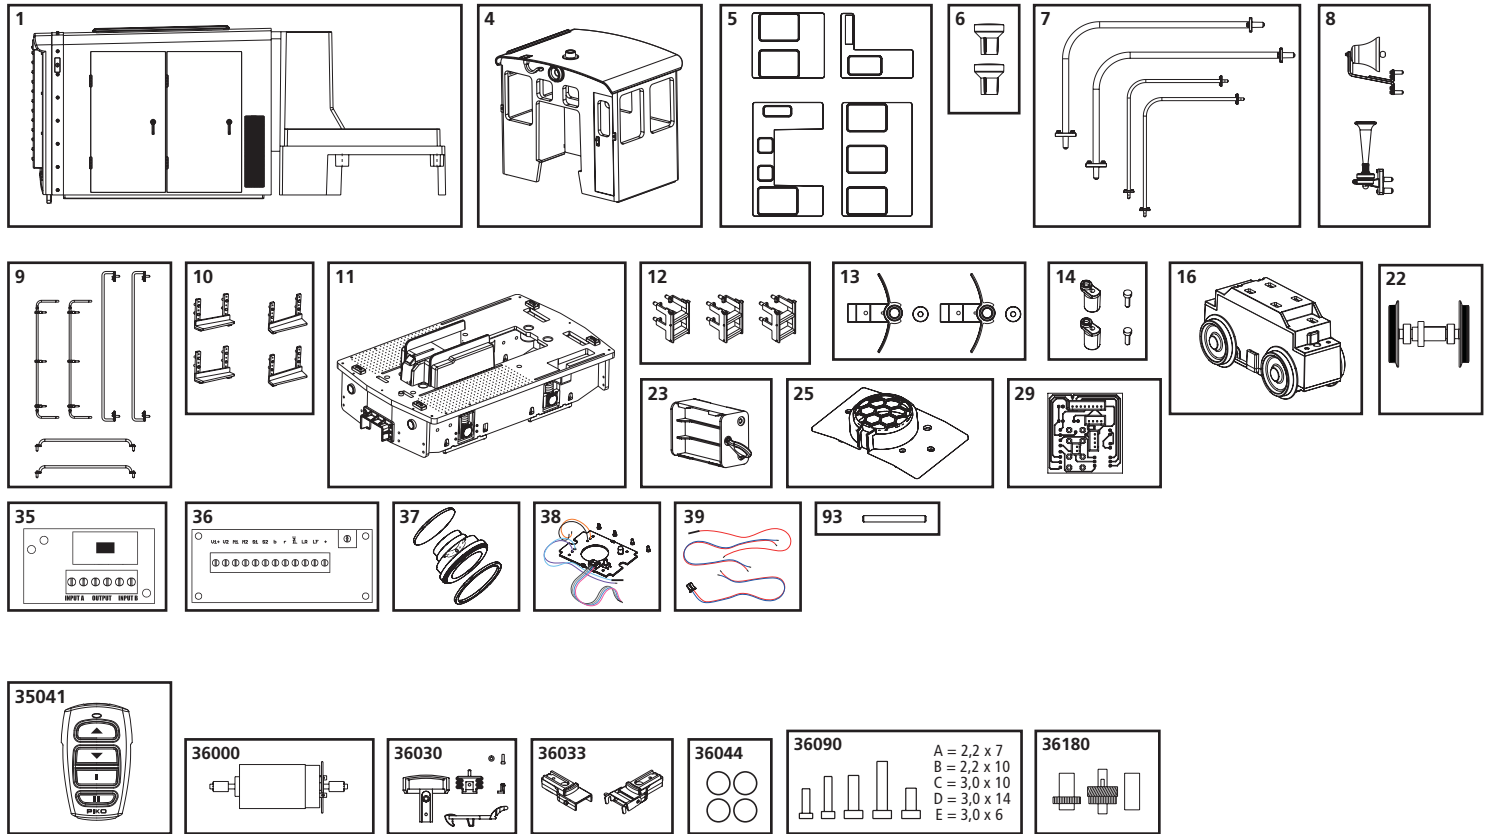

38509 SF 25-Ton Diesel, R/C operation, battery-powered Diesellok GE 25-Ton SF R/C für Batteriebetrieb

ERSATZTEILE

Spare parts · Pièces détachées · Reserveonderdelen

Bei Ersatzteilanforderung bitte immer die vollständige Ersatzteil-Nr. angeben. · Please order the wanted spare part with the complete spare part item number. · Lorsque vous commandez une pièce, veuillez bien nous donner la référence complète de la pièce. Bij bestelling van een reserveonderdeel svp altijd het volledige onderdeelnummer opgeven.

0-24 V ---