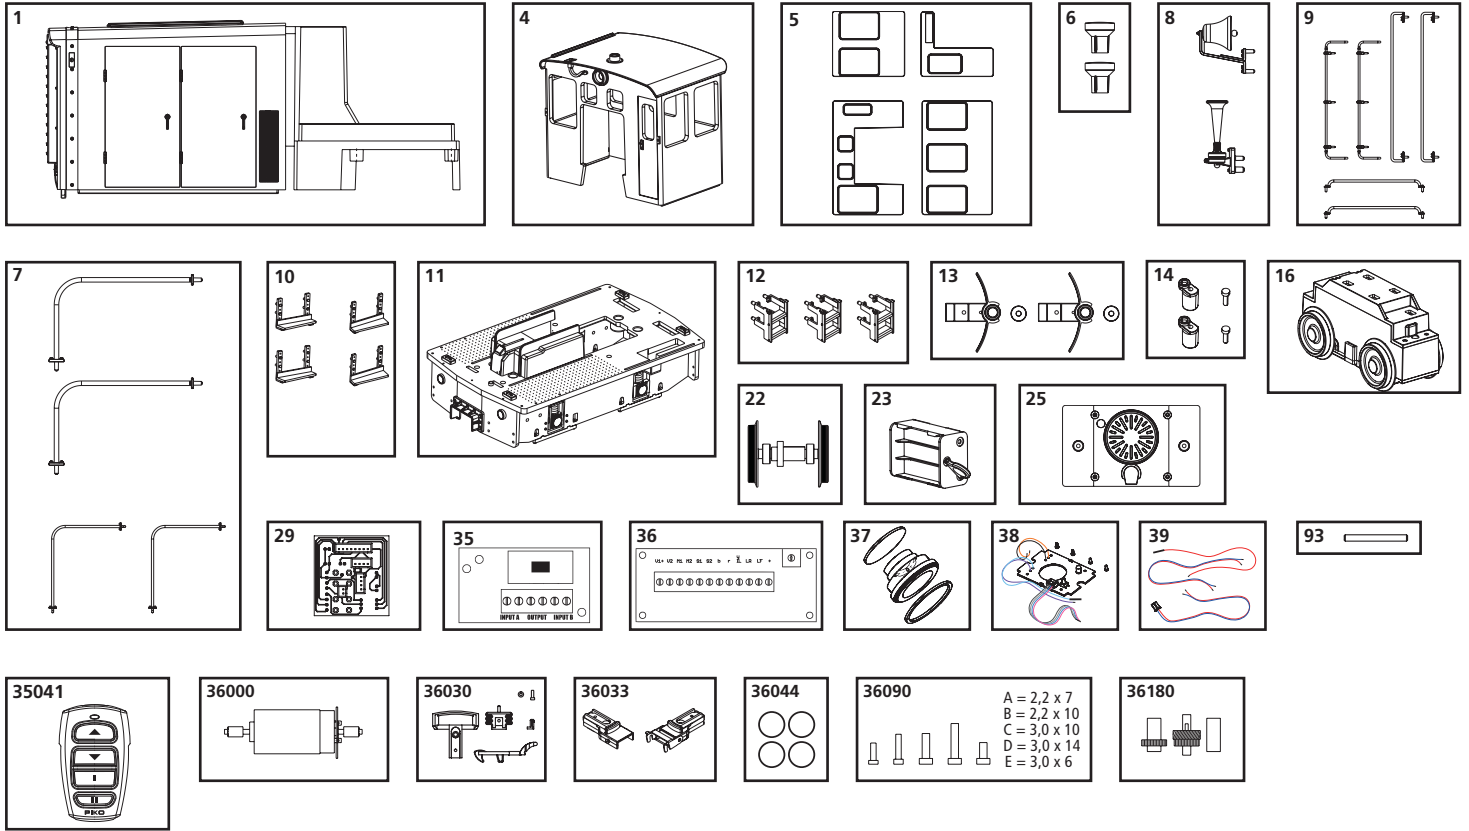

38512 KLW 25-Ton Diesel, R/C operation, battery-powered Diesellok GE 25-Ton KLW Thumber R/C für Batteriebetrieb

Bei Ersatzteilanforderung bitte immer die vollständige Ersatzteil-Nr. angeben. · Please order the wanted spare part with the complete spare part item number. · Lorsque vous commandez une pièce, veuillez bien nous donner la référence complète de la pièce. Bij bestelling van een reserveonderdeel svp altijd het volledige onderdeelnummer opgeven. 0-24 V ---

Nr.	Bezeichnung:	Description:	Désignation:	Beschrijving:	PG*
38512-01	Gehäuse komplett	Body complete	Caisse	Behuizing	14
38512-04	Führerhaus mit Dach	Cab with roof	Cabine	Machinistenhuis	13
38500-05	Fenster (4-tlg.)	Windows (set of 4)	Fenêtres (4 unités)	Venster (4-delig)	11
38500-06	Leuchteinsatz (2 St.)	Lamp bodies (2 pcs.)	Corps des lampes (2 unités)	Lamp lichaam (2 stuks)	7
38500-07	Handlauf (4-tlg.)	Hand rails (set of 4)	Poignées (4 unités)	Handgrepen (4 stuks)	10
38152A-08	Glocke / Horn	Bell/Horn	Cloche et Sifflet	Bel en Horn	8
38500-09	Handstangen Tür (6-tlg.)	Door hand rails (set of 6)	Poignées (6 unités)	Handgrepen (6 stuks)	11
38500-10	Rangiertritt (4-tlg.)	Shunting step (set of 4)	Échelle (4 unités)	Ladder (4-delig)	8
38512-11	Rahmen	Frame	Chassis	Chassis	14
38512-12	Einstiegsleiter (3 St.)	Ladder (set of 3)	Échelle (3 unités)	Ladder (3-delig)	8
38500-13	Kupplungsdeichsel mit Scheibe	Coupling shaft w washer	Timon avec disque	Dissel met schijf	8
38500-14	Adapterhülse für Kadee® (2 St.)	Kadee® adapter (set of 2)	Kadee® adapter (2 unités)	Kadee® adapter (2 stuks)	7
37154A-16	Getriebe komplett	Gear box complete	Engrenage complet	Motoraandrijving	25
37154A-22	Radsatz mit Haftreifen	Wheelset	Essieux	Wielstel	12
38501-23	Batteriepack mit Griff	Battery housing	Caisse de batterie	Batterijhouder	8
38510-25	Deckenverkleidung	Cover	Couverture	Afdekklaar	6
38501-29	Leiterplatte Batteriepack	PCB	Circuit imprimé	Printplaat	11
38503-35	Leiterplatte mit Schalter für R/C	PCB w switch R/C	Circuit imprimé R/C	Printplaat met schakelaar R/C	11
38503-36	R/C Lok-Empfängerleiterplatte	Loco Receiver PCB for R/C	Circuit imprimé récepteur pour locomotive	Lok receiver printplaat R/C	17
38510-37	Lautsprecher	Loudspeaker	Haut-parleur	Luidspreker	15
38510-38	Soundplatine GE 25Ton	Sound board GE 25Ton	Carte son GE 25Ton	Geluidsbord GE 25Ton	22
38510-39	Kabelsatz	Cables	Set Câbles	Kabels	10
37320-93	Zahnradwelle	Idler Gear shaft	Lame	Tandwielas	7
Standard Ersatzteile					
35041	R/C Sender	R/C Pocket Remote	R/C Télécommande	R/C Afstandsbediening	
36000	Motor mit Schnecken	Motor w/ Gears	Moteur avec mandrin	Motor met wormwiel	
36030	Kupplung komplett	Standard Loco Coupler	Attelage, complet	Koppeling, volledig	
36033	Ganzzug-Kupplung	Rigid Coupler	Attelage	Starre koppeling	
36044	Haftreifen (4 St.)	Traction tires (4 pcs.)	Bandage (4 unités)	Antislipbanden (4 stuks)	
36090	Schrauben-Set (20-tlg./5 Größen)	Set of screws (20 pieces / 5 sizes)	Jeu de vis	Set schroeven	
36180	Zahnradset (3tlg.)	Gear Set	Roues dentées (3 unités)	Tandwielset (3 stuks)