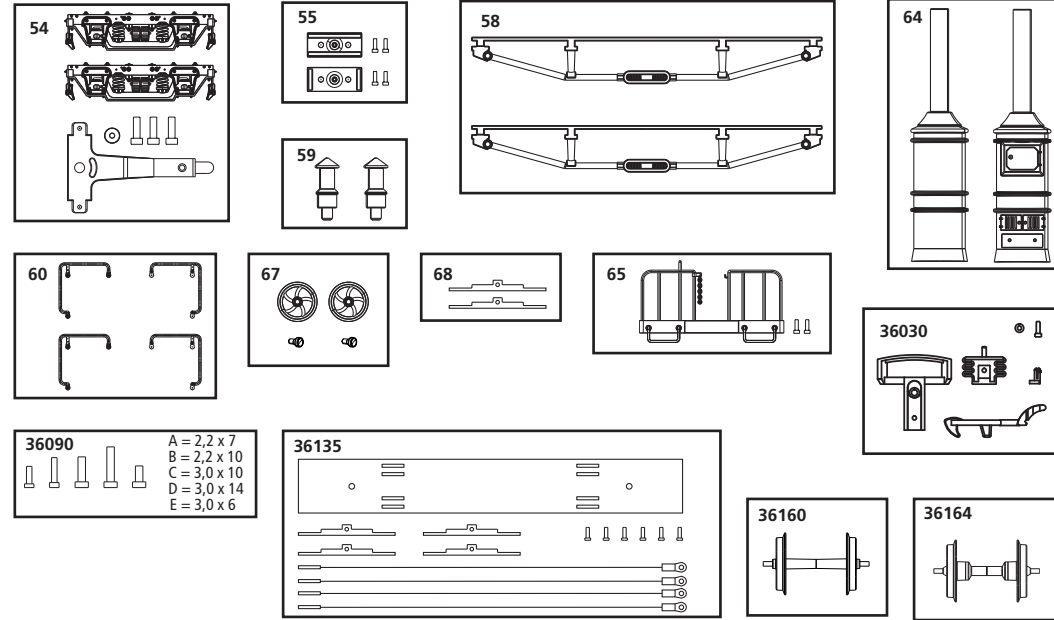

Nachrüstbar: (nicht enthalten)  
Innenbeleuchtungsbausatz #36135; Metallradsatz #36164  
Retrofittable: (not included)  
Interior lighting kit #36135; Metal wheel set #36164  
Adaptable: (ne sont pas inclus)  
Kit pour éclairage intérieur #36135; Essieux métalliques #36164  
Retroactief: (niet inbegrepen)  
Bouwsset binnenverlichting #36135; Metalen wielstel #36164

## ERSATZTEILE

Spare parts · Pièces détachées · Reserveonderdelen

Nr:	Bezeichnung:	Description:	Désignation:	Beschrijving:	PG*
38600-54	Drehgestell	Truck	Bogie	Draaistel	11
38600-55	Lagerplatten	Bearing plates	Plaques	Lagerplaatlen	8
38600-58	Unterguz (2-tlg.)	Beam (2 Pcs)	Partie en retombée (2 unités)	Dwarsbalk (2-delig)	8
38600-59	Ofenrohr (2-tlg.)	Stove pipe (2 Pcs)	Tuyau de poêle (2 unités)	Stovepijp (2-delig)	7
38600-60	Handstangen (4-tlg.)	Handrails (4 Pcs)	Poignées (4 unités)	Handgrepen (4-delig)	8
38600-64	Ofen	Stove	Four	Oven	8
38600-65	Pufferbohle m. Bühnengeländer	End Beam w/ Railing	Traverse de tamponnement	Bufferbalk	9
38600-67	Handbremsrad / Türgriff (4-tlg.)	Brake Wheel / Doorknob (4 Pcs)	Essieu / Poignée de porte (4 unités)	Wiel / Deurhendel (4-delig)	7
	<b>Standard Ersatzteile</b>	<b>Spare parts, standard range</b>	<b>Pièces détachées standard</b>	<b>Standaardonderdelen</b>	
36030	Kupplung komplett	Standard Coupler	Attelage, complet	Koppeling, volledig	
36090	Schrauben-Set (20-tlg./5 Größen)	Screws (5 Sizes, 20 Pcs)	Jeu de vis (20 pièces, 5 tailles)	Set schroeven (20-delig)	
36160	Radsatz Kunststoff (2 St.)	Plastic Wheelset (set of 2)	Essieux plastiques (2 unités)	Kunststof wielstel (2-delig)	
	<b>Zubehör</b>	<b>Accessories</b>	<b>Accessoires</b>	<b>Accessoires</b>	
36135	Innenbeleuchtung	Interior lighting kit	Kit pour éclairage intérieur	Bouwsset binnenverlichting	
36135-68	Radschleifer (2 St.)	Wheel contacts (2 Pcs)	Contacts d'essieu (2 unités)	Contactveer (2-delig)	7
36164	Radsatz Metall (2 St.)	Metal Wheelset (set of 2)	Essieux métalliques (2 unités)	Metalen wielstel (2-delig)	