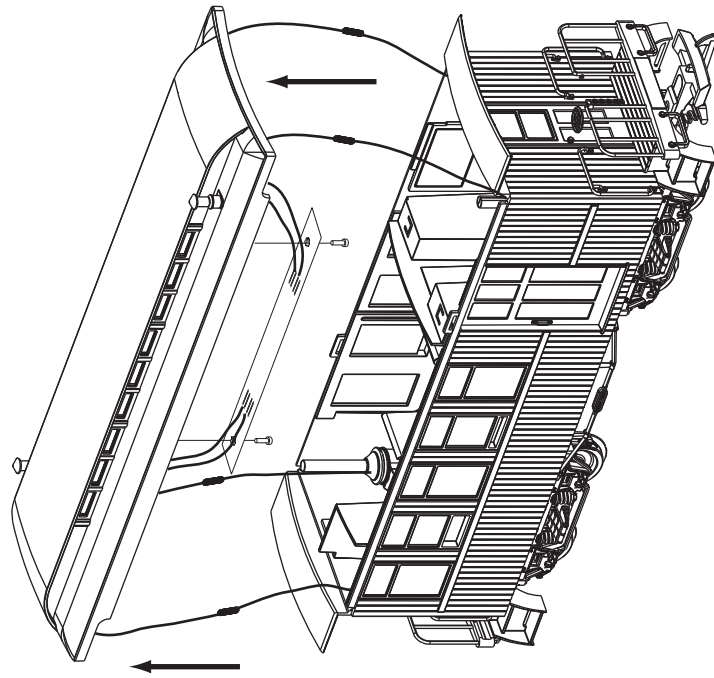

Nachrüstbar: (nicht enthalten)  
Innenbeleuchtungsbausatz #36135; Metallradsatz #36164  
Retrofittable: (not included)  
Interior lighting kit #36135; Metal wheel set #36164  
Adaptable: (ne sont pas inclus)  
Kit pour éclairage intérieur #36135; Essieux métalliques #36164  
Retroactief: (niet inbegrepen)  
Bouwsset binnenverlichting #36135; Metalen wielstel #36164

## ERSATZTEILE

Spare parts · Pièces détachées · Reserveonderdelen

Nr:	Bezeichnung:	Description:	Désignation:	Beschrijving:	PG*
38600-54	Drehgestell	Truck	Bogie	Draaistel	11
38600-55	Lagerplatten	Bearing plates	Plaques	Lagerplaatlen	8
38600-58	Unterguz (2-tlg.)	Beam (2 Pcs)	Partie en retombée (2 unités)	Dwarsbalk (2-delig)	8
38600-59	Ofenrohr (2-tlg.)	Stove pipe (2 Pcs)	Tuyau de poêle (2 unités)	Stovepijp (2-delig)	7
38600-60	Handstangen (4-tlg.)	Handrails (4 Pcs)	Poignées (4 unités)	Handgrepen (4-delig)	8
38600-64	Ofen	Stove	Four	Oven	8
38600-65	Pufferbohle m. Bühnengeländer	End Beam w/ Railing	Traverse de tamponnement	Bufferbalk	9
38600-67	Handbremsrad / Türgriff (4-tlg.)	Brake Wheel / Doorknob (4 Pcs)	Essieu / Poignée de porte (4 unités)	Wiel / Deurhendel (4-delig)	7
	<b>Standard Ersatzteile</b>	<b>Spare parts, standard range</b>	<b>Pièces détachées standard</b>	<b>Standaardonderdelen</b>	
36030	Kupplung komplett	Standard Coupler	Attelage, complet	Koppeling, volledig	
36090	Schrauben-Set (20-tlg./5 Größen)	Screws (5 Sizes, 20 Pcs)	Jeu de vis (20 pièces, 5 tailles)	Set schroeven (20-delig)	
36160	Radsatz Kunststoff (2 St.)	Plastic Wheelset (set of 2)	Essieux plastiques (2 unités)	Kunststof wielstel (2-delig)	
	<b>Zubehör</b>	<b>Accessories</b>	<b>Accessoires</b>	<b>Accessoires</b>	
36135	Innenbeleuchtung	Interior lighting kit	Kit pour éclairage intérieur	Bouwsset binnenverlichting	
36135-68	Radschleifer (2 St.)	Wheel contacts (2 Pcs)	Contacts d'essieu (2 unités)	Contactveer (2-delig)	7
36164	Radsatz Metall (2 St.)	Metal Wheelset (set of 2)	Essieux métalliques (2 unités)	Metalen wielstel (2-delig)	