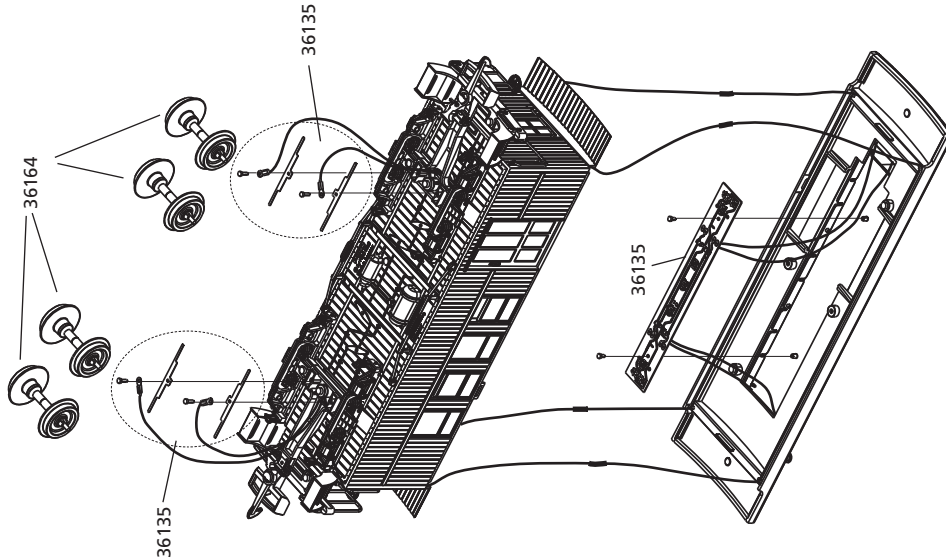

Nachrüstbar: (nicht enthalten)  
Innenbeleuchtungsbausatz #36135; Metallradsatz #36164  
Retrofittable: (not included)  
Interior lighting kit #36135; Metal wheel set #36164  
Adaptable: (ne sont pas inclus)  
Kit pour éclairage intérieur #36135; Essieux métalliques #36164  
Retroactief: (niet inbegrepen)  
Bouwsset binnenverlichting #36135; Metalen wielstel #36164

## ERSATZTEILE

Spare parts · Pièces détachées · Reserveonderdelen

Nr:	Bezeichnung:	Description:	Désignation:	Beschrijving:	PG*
38600-54	Drehgestell	Truck	Bogie	Draaistel	11
38600-55	Lagerplatten	Bearing plates	Plaques	Lagerplaatlen	8
38600-58	Unterguz (2-tlg.)	Beam (2 Pcs)	Partie en retombée (2 unités)	Dwarsbalk (2-delig)	8
38600-59	Ofenrohr (2-tlg.)	Stove pipe (2 Pcs)	Tuyau de poêle (2 unités)	Stovepijp (2-delig)	7
38600-60	Handstangen (4-tlg.)	Handrails (4 Pcs)	Poignées (4 unités)	Handgrepen (4-delig)	8
38600-64	Ofen	Stove	Four	Oven	8
38600-65	Pufferbohle m. Bühnengeländer	End Beam w/ Railing	Traverse de tamponnement	Bufferbalk	9
38600-67	Handbremsrad / Türgriff (4-tlg.)	Brake Wheel / Doorknob (4 Pcs)	Essieu / Poignée de porte (4 unités)	Wiel / Deurhendel (4-delig)	7
	<b>Standard Ersatzteile</b>	<b>Spare parts, standard range</b>	<b>Pièces détachées standard</b>	<b>Standaardonderdelen</b>	
36030	Kupplung komplett	Standard Coupler	Attelage, complet	Koppeling, volledig	
36090	Schrauben-Set (20-tlg./5 Größen)	Screws (5 Sizes, 20 Pcs)	Jeu de vis (20 pièces, 5 tailles)	Set schroeven (20-delig)	
36160	Radsatz Kunststoff (2 St.)	Plastic Wheelset (set of 2)	Essieux plastiques (2 unités)	Kunststof wielstel (2-delig)	
	<b>Zubehör</b>	<b>Accessories</b>	<b>Accessoires</b>	<b>Accessoires</b>	
36135	Innenbeleuchtung	Interior lighting kit	Kit pour éclairage intérieur	Bouwsset binnenverlichting	
36135-68	Radschleifer (2 St.)	Wheel contacts (2 Pcs)	Contacts d'essieu (2 unités)	Contactveer (2-delig)	7
36164	Radsatz Metall (2 St.)	Metal Wheelset (set of 2)	Essieux métalliques (2 unités)	Metalen wielstel (2-delig)	