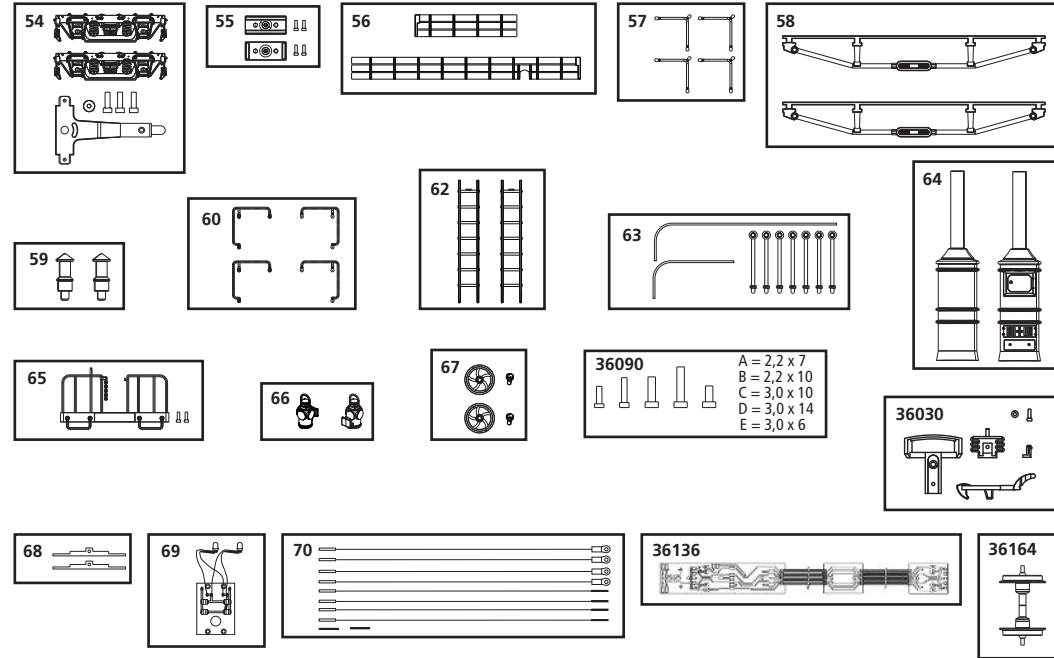

Nr:	Bezeichnung:	Description:	Désignation:	Beschrijving:	PG*
38600-54	Drehgestell	Truck	Bogie	Draaistel	11
38600-55	Lagerplatten	Bearing plates	Plaques	Lagerplaatn	8
38602-56	Dachstege	Roof steps	Étapes de toit	Dak stapen	8
38602-57	Handstangen Dachaufbau(4-tlg.)	Roof Handrails (4 Pcs)	Poignées (4 unités)	Dak handgrepen (4-delig)	8
38600-58	Unterzug (2-tlg.)	Beam (2 Pcs)	Partie en retombée (2 unités)	Dwarsbalk (2-delig)	8
38600-59	Ofenrohr (2-tlg.)	Stove pipe (2 Pcs)	Tuyau de poêle (2 unités)	Stovepijp (2-delig)	7
38600-60	Handstangen (4-tlg.)	Handrails (4 Pcs)	Poignées (4 unités)	Handgrepen (4-delig)	8
38602-62	Stirnleiter	Front ladder	Échelle	Ladder	9
38602-63	Dachhandlauf u. Handlaufhalter	Handrails and holder	Poignées et crochet	Dak handgrepen en houder	9
38600-64	Ofen	Stove	Four	Oven	8
38600-65	Pufferbohle m. Bühnengeländer	End Beam w/ Railing	Traverse de tamponnement	Bufferbalk	9
38602-66	Laterne rechts + links	Lantern right, left	Fanal	Lantaarn	9
38600-67	Handbremsrad / Türgriff (4-tlg.)	Brake Wheel / Doorknob (4 Pcs)	Essieu / Poignée de porte (4 unités)	Wiel / Deurhendel (4-delig)	7
38602-69	Leiterplatte für Laternen	PCB lanterns	circuit imprimé Fanal	Printplaat Lantaarn	12
38602-70	Kabel für Innenbeleuchtung	Wiring interior lighting	Câbles pour éclairage intérieur	Kabels voor binnenverlichting	11
36030	Standard Ersatzteile	Spare parts, standard range	Pièces détachées standard	Standaardonderdelen	
36030	Kupplung komplett	Standard Coupler	Attelage, complet	Koppeling, volledig	
36090	Schrauben-Set (20-tlg./5 Größen)	Screws (5 Sizes, 20 Pcs)	Jeu de vis (20 pièces, 5 tailles)	Set schroeven (20-delig)	
36164	Radsatz Metall (2 St.)	Metal Wheelset (set of 2)	Essieux métalliques (2 unités)	Metalen wielstel (2-delig)	
36136	Zubehör	Accessories	Accessoires	Accessoires	
36136	Innenbeleuchtung	Interior lighting kit	Kit pour éclairage intérieur	Bouwset binnenverlichting	
36135-68	Radschleifer (2 St.)	Wheel contacts (2 Pcs)	Contacts d'essieu (2 unités)	Contactveer (2-delig)	7