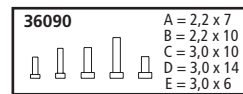

SPARE PARTS

Ersatzteile · Pièces détachées · Reserveonderdelen

Nr:	Description:	Bezeichnung:	Désignation:	Beschrijving:	PG*
38705-82	Hand brake lever / Air Cylinder / Brake cylinder / Control valve	Handbremshebel / Luftkessel / Bremszylinder / Stellventil	Frein à main /Citerne à air / Cylindre de frein /Valve	Handrem / Luchtketel / Remcilinder / Regelklep	9
38705-83	Handrails, Steps	Griffstangen, Aufstiegstritt	Handrails	Handgrepen, Trede	9
	Spare parts, standard range	Standard Ersatzteile	Pièces détachées standard	Standaardonderdelen	
36030	Standard Coupler	Kupplung komplett	Attelage, complet	Koppeling, volledig	
36033	Rigid Coupler	Ganzzug-Kupplung	Attelage	Koppeling	
36051	Bettendorf Truck Frame (set of 2)	Drehgestell „Bettendorf“ (2 Stück)	Bettendorf Bogy (2 unités)	Draaistel „Bettendorf“ (2 stuks)	
36090	Screws (5 Sizes, 20 Pcs)	Schrauben-Set (20-tlg./5 Größen)	Jeu de vis (20 pièces, 5 tailles)	Set schroeven (20-delig)	
36160	Plastic Wheelset (set of 2)	Radsatz Kunststoff (2 St.)	Essieux plastiques (2 unités)	Kunststof wielstel (2-delig)	
36164	Metal Wheelset (set of 2)	Radsatz Metall (2 St.)	Essieux métalliques (2 unités)	Metalen wielstel (2-delig)	

*Preisgruppe *price category *catégorie de prix *Priscategorie

PIKO Spielwaren GmbH · Lutherstraße 30 · 96515 Sonneberg, GERMANY