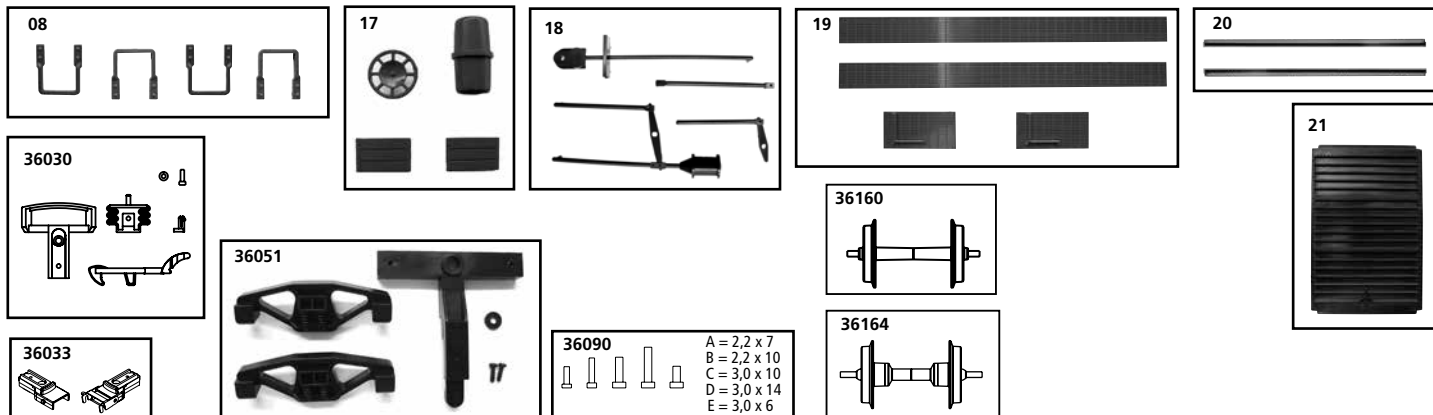

SPARE PARTS

Ersatzteile · Pièces détachées · Reserveonderdelen

Nr:	Bezeichnung:	Description:	Désignation:	Beschrijving:	PG*
38805-08	Trittstufen (4 St.)	Stirrup Steps (4 Pcs)	Marche pieds (4 unités)	Trede (4 stuks)	8
38806-17	Rad, Tank, Brett	Brake Wheel, Reservoir, Placards	Essieu, Réservoir, Planches	Wiel, Tank, Plank	7
38806-18	Bremssystem (4-tlg.)	Brake System (4 Pcs)	Embiillage (4 unités)	Remsysteem 4-delig	8
38805-19	Dachtritte (4-tlg.)	Roofwalk (4 Pcs)	Passerelle de toit (4 unités)	Trede (4-delig)	9
38809-20	Türhalterung (2 St.)	Door Guides (2 Pcs)	Glissières de porte (2 unités)	Deurophanging (2 stuks)	7
38809-21	Tür	Door	Porte	Deur	7
36030	Standard Ersatzteile Kupplung komplett	Spare parts, standard range Standard Coupler	Pièces détachées standard Attelage, complet	Standaardonderdelen Koppeling, volledig	
36033	Ganzzug-Kupplung	Rigid Coupler	Attelage	Koppeling	
36051	Drehgestell „Bettendorf“ (2 St.)	Bettendorf Freight Truck (set of 2)	Jeu de vis (20 pièces, 5 tailles)	Draaistel „Bettendorf“ (2 stuks)	
36090	Schrauben-Set (20-tlg./5 Größen)	Screws (5 Sizes, 20 Pcs)	Bogie „Bettendorf“ (2 unités)	Set schroeven (20-delig)	
36160	Radsatz Kunststoff (2 St.)	Plastic Wheelset (set of 2)	Essieux plastiques (2 unités)	Kunststof wielstel (2-delig)	
36164	Radsatz Metall (2 St.)	Metal Wheelset (set of 2)	Essieux métalliques (2 unités)	Metalen wielstel (2-delig)